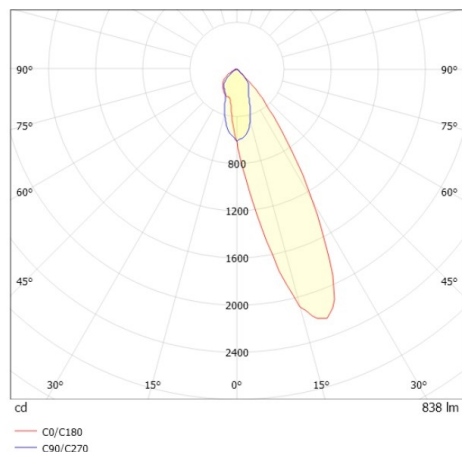

COZY

573-020021901d1dd

COZY WALLWASHER R DOWNLIGHT ENCASTRÉ en aluminium, or, RAL 070 60 40, décor or, réflecteur haute efficacité, métallisé sous vide, en plastique angle de rayonnement 24°, émission direct, UGR <22, sans driver, gradation: DALI, IP20

ILLUSTRATION

DONNÉES TECHNIQUES

Source lumineuse	LED 15W
Flux lumineux [lm]	840
Température de couleur [K]	3000K
IRC	>90
UGR	<22
Optique	réflecteur métallisé sous vide en plastique
Driver	sans driver
Emission de lumière	direct
Angle de rayonnement [°]	24°
Tension [V]	24 VDC
Matériel	aluminium
Hauteur [mm]	67
Diamètre [mm]	120
Découpe plafond [mm]	110
Épaisseur de plafond [mm]	1-25
Hauteur d'encastrement [mm]	97
Indice de protection [IP]	IP20
Classe de protection	classe de protection II
Indice de résistance aux chocs	IK06
Poids net [kg]	0,42
Couleur luminaire	or
RAL	070 60 40
Couleur éléments décoratifs	or
N° EAN	9010506960907
Durée de vie [h]	L80 B10 50 000
Cl. d'efficacité énergétique	E

COURBE PHOTOMÉTRIQUE

Les valeurs indiquées sont des valeurs assignées. La puissance et le flux lumineux sous soumis à une tolérance d'environ 10 %. Tolérance de la température de couleur : +/- 150 K. Sauf indication contraire, les valeurs s'appliquent à une température ambiante de 25 °C.