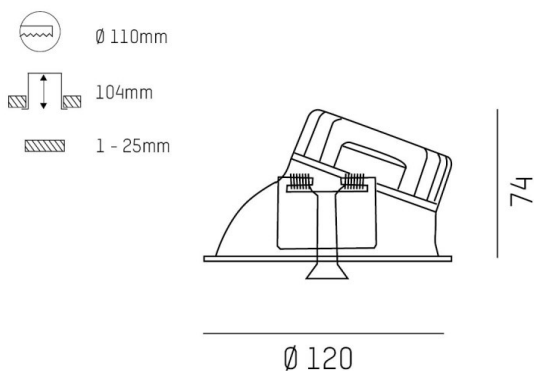

COZY

573-020021901d1dd

COZY WALLWASHER R DOWNLIGHT ENCASTRÉ en aluminium, or, RAL 070 60 40, décor or, réflecteur haute efficacité, métallisé sous vide, en plastique angle de rayonnement 24°, émission direct, UGR <22, sans driver, gradation: DALI, IP20

ILLUSTRATION

DONNÉES TECHNIQUES

Source lumineuse	LED 15W
Flux lumineux [lm]	840
Température de couleur [K]	3000K
IRC	>90
UGR	<22
Optique	réflecteur métallisé sous vide en plastique
Driver	sans driver
Emission de lumière	direct
Angle de rayonnement [°]	24°
Tension [V]	24 VDC
Matériel	aluminium
Hauteur [mm]	67
Diamètre [mm]	120
Découpe plafond [mm]	110
Épaisseur de plafond [mm]	1-25
Hauteur d'encastrement [mm]	97
Indice de protection [IP]	IP20
Classe de protection	classe de protection II
Indice de résistance aux chocs	IK06
Poids net [kg]	0,42
Couleur luminaire	or
RAL	070 60 40
Couleur éléments décoratifs	or
N° EAN	9010506960907
Durée de vie [h]	L80 B10 50 000
Cl. d'efficacité énergétique	E

COURBE PHOTOMÉTRIQUE

Les valeurs indiquées sont des valeurs assignées. La puissance et le flux lumineux sous soumis à une tolérance d'environ 10 %. Tolérance de la température de couleur : +/- 150 K. Sauf indication contraire, les valeurs s'appliquent à une température ambiante de 25 °C.