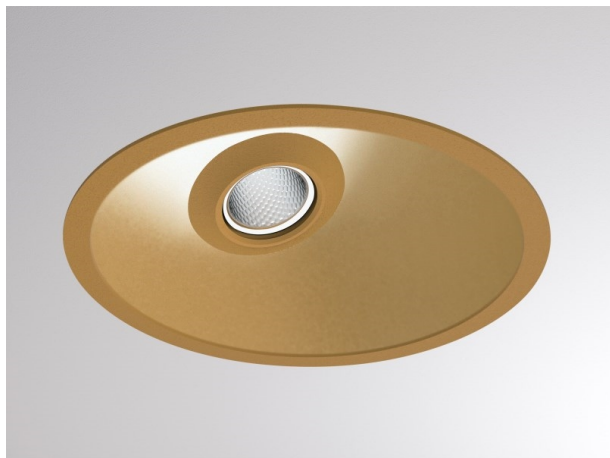

COZY

573-020021901d1dd

COZY WALLWASHER R DOWNLIGHT ENCASTRÉ en aluminium, or, RAL 070 60 40, décor or, réflecteur haute efficacité, métallisé sous vide, en plastique angle de rayonnement 24°, émission direct, UGR <22, sans driver, gradation: DALI, IP20

ILLUSTRATION

DONNÉES TECHNIQUES

Source lumineuse	LED 15W
Flux lumineux [lm]	840
Température de couleur [K]	3000K
IRC	>90
UGR	<22
Optique	réflecteur métallisé sous vide en plastique
Driver	sans driver
Emission de lumière	direct
Angle de rayonnement [°]	24°
Tension [V]	24 VDC
Matériel	aluminium
Hauteur [mm]	67
Diamètre [mm]	120
Découpe plafond [mm]	110
Épaisseur de plafond [mm]	1-25
Hauteur d'encastrement [mm]	97
Indice de protection [IP]	IP20
Classe de protection	classe de protection II
Indice de résistance aux chocs	IK06
Poids net [kg]	0,42
Couleur luminaire	or
RAL	070 60 40
Couleur éléments décoratifs	or
N° EAN	9010506960907
Durée de vie [h]	L80 B10 50 000
Cl. d'efficacité énergétique	E