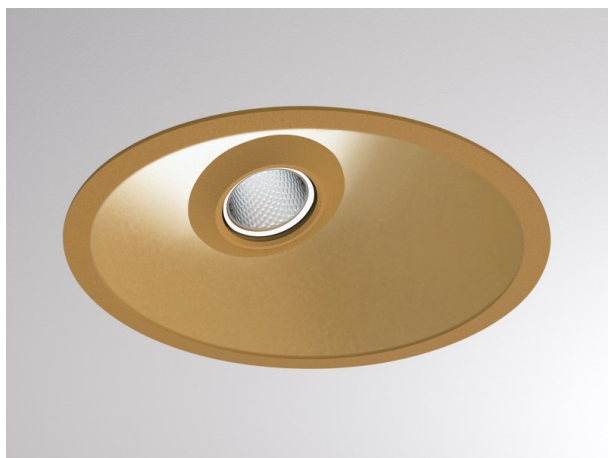

COZY

573-020021901d1dd

COZY WALLWASHER R DOWNLIGHT AD INCASSO in alluminio, oro, simile a RAL 070 60 40, Decoro oro, riflettore in plastica purissima sottovuoto di elevata efficienza energetica fascio 24°, emissione luminosa diretto, UGR <22, senza alimentatore, dimmerabilità: DALI, IP20

DISEGNO

DETTAGLI TECNICI

tipo di lampadina	LED 15W
flusso luminoso [lm]	840
temperatura colore [K]	3000K
CRI	>90
UGR	<22
Ottica	riflettore in plastica purissima sottovuoto
Designer	Serge Cornelissen
Alimentatore	senza alimentatore
area di emissione luce	diretta
ang.del fascio lumin.[°]	24°
classe di tensione [V]	24 VDC
Materiale	alluminio
altezza [mm]	67
diametro [mm]	120
taglio soffitto [mm]	110
spessore soffitto [mm]	1-25
profondità d'inc. [mm]	97
classe di protezione [IP]	IP20
classe di protezione	classe di protezione II
resistenza agli urti	IK06
peso netto [kg]	0,42
Colore lampada	oro
RAL	070 60 40
Colore decoro	oro
cod.EAN	9010506960907
durata di vita [h]	L80 B10 50 000
cl. efficienza energ.	E