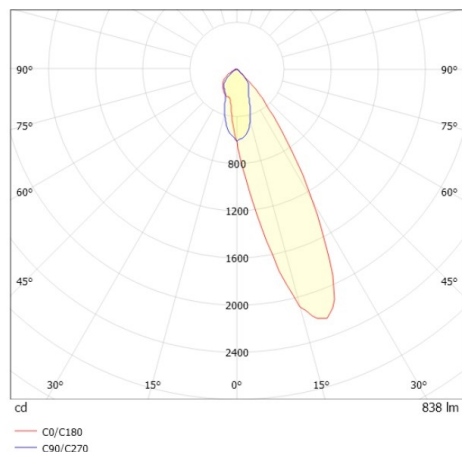

COZY

573-020021901d1dd

COZY WALLWASHER R DOWNLIGHT AD INCASSO in alluminio, oro, simile a RAL 070 60 40, Decoro oro, riflettore in plastica purissima sottovuoto di elevata efficienza energetica fascio 24°, emissione luminosa diretto, UGR <22, senza alimentatore, dimmerabilità: DALI, IP20

DISEGNO

DETTAGLI TECNICI

tipo di lampadina	LED 15W
flusso luminoso [lm]	840
temperatura colore [K]	3000K
CRI	>90
UGR	<22
Ottica	riflettore in plastica purissima sottovuoto
Designer	Serge Cornelissen
Alimentatore	senza alimentatore
area di emissione luce	diretta
ang.del fascio lumin.[°]	24°
classe di tensione [V]	24 VDC
Materiale	alluminio
altezza [mm]	67
diametro [mm]	120
taglio soffitto [mm]	110
spessore soffitto [mm]	1-25
profondità d'inc. [mm]	97
classe di protezione [IP]	IP20
classe di protezione	classe di protezione II
resistenza agli urti	IK06
peso netto [kg]	0,42
Colore lampada	oro
RAL	070 60 40
Colore decoro	oro
cod.EAN	9010506960907
durata di vita [h]	L80 B10 50 000
cl. efficienza energ.	E

CURVA DISTRIBUZIONE LUCE

I valori indicati sono nominali. Tolleranza della potenza e del flusso luminoso +/- 10%. Tolleranza della temperatura colore: +/- 150 K. I valori sono riferiti ad una temperatura ambiente di 25°C, salvo diversa indicazione.