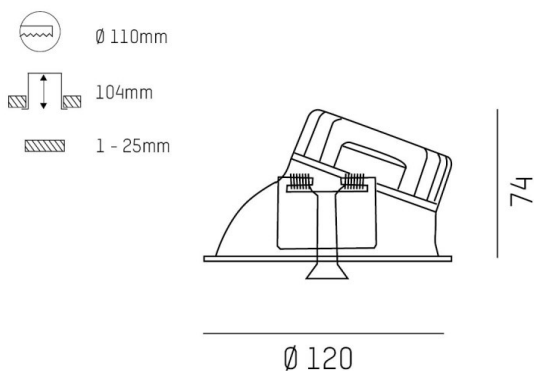

COZY

573-020021901d1dd

COZY WALLWASHER R DOWNLIGHT AD INCASSO in alluminio, oro, simile a RAL 070 60 40, Decoro oro, riflettore in plastica purissima sottovuoto di elevata efficienza energetica fascio 24°, emissione luminosa diretto, UGR <22, senza alimentatore, dimmerabilità: DALI, IP20

DISEGNO

DETTAGLI TECNICI

tipo di lampadina	LED 15W
flusso luminoso [lm]	840
temperatura colore [K]	3000K
CRI	>90
UGR	<22
Ottica	riflettore in plastica purissima sottovuoto
Designer	Serge Cornelissen
Alimentatore	senza alimentatore
area di emissione luce	diretta
ang.del fascio lumin.[°]	24°
classe di tensione [V]	24 VDC
Materiale	alluminio
altezza [mm]	67
diametro [mm]	120
taglio soffitto [mm]	110
spessore soffitto [mm]	1-25
profondità d'inc. [mm]	97
classe di protezione [IP]	IP20
classe di protezione	classe di protezione II
resistenza agli urti	IK06
peso netto [kg]	0,42
Colore lampada	oro
RAL	070 60 40
Colore decoro	oro
cod.EAN	9010506960907
durata di vita [h]	L80 B10 50 000
cl. efficienza energ.	E

CURVA DISTRIBUZIONE LUCE

I valori indicati sono nominali. Tolleranza della potenza e del flusso luminoso +/- 10%. Tolleranza della temperatura colore: +/- 150 K. I valori sono riferiti ad una temperatura ambiente di 25°C, salvo diversa indicazione.