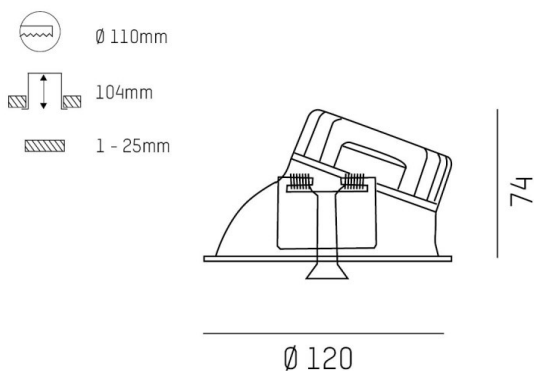

COZY

573-0200313005050

COZY WALLWASHER R DOWNLIGHT ENCASTRÉ en aluminium, blanc, RAL 9016, décor blanc, réflecteur haute efficacité, métallisé sous vide, en plastique angle de rayonnement 38°, émission direct, UGR <25, sans driver, gradation: non dimmable, IP20

ILLUSTRATION

DONNÉES TECHNIQUES

Source lumineuse	LED 15W
Flux lumineux [lm]	830
Température de couleur [K]	2700K
IRC	>90
UGR	<25
Optique	réflecteur métallisé sous vide en plastique
Driver	sans driver
Gradation	non dimmable
Emission de lumière	direct
Angle de rayonnement [°]	38°
Tension [V]	24 VDC
Matériel	aluminium
Hauteur [mm]	67
Diamètre [mm]	120
Découpe plafond [mm]	110
Epaisseur de plafond [mm]	1-25
Hauteur d'encastrement [mm]	97
Indice de protection [IP]	IP20
Classe de protection	classe de protection II
Indice de résistance aux chocs	IK06
Poids net [kg]	0,38
Couleur luminaire	blanc
RAL	9016
Couleur éléments décoratifs	blanc
N° EAN	9010506960808
Durée de vie [h]	L80 B10 50 000
Cl. d'efficacité énergétique	E

COURBE PHOTOMÉTRIQUE

Les valeurs indiquées sont des valeurs assignées. La puissance et le flux lumineux sous soumis à une tolérance d'environ 10 %. Tolérance de la température de couleur : +/- 150 K. Sauf indication contraire, les valeurs s'appliquent à une température ambiante de 25 °C.