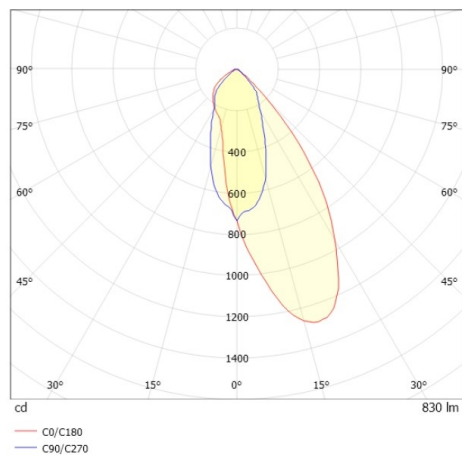

COZY

573-0200313005050

COZY WALLWASHER R DOWNLIGHT ENCASTRÉ en aluminium, blanc, RAL 9016, décor blanc, réflecteur haute efficacité, métallisé sous vide, en plastique angle de rayonnement 38°, émission direct, UGR <25, sans driver, gradation: non dimmable, IP20

ILLUSTRATION

DONNÉES TECHNIQUES

Source lumineuse	LED 15W
Flux lumineux [lm]	830
Température de couleur [K]	2700K
IRC	>90
UGR	<25
Optique	réflecteur métallisé sous vide en plastique
Driver	sans driver
Gradation	non dimmable
Emission de lumière	direct
Angle de rayonnement [°]	38°
Tension [V]	24 VDC
Matériel	aluminium
Hauteur [mm]	67
Diamètre [mm]	120
Découpe plafond [mm]	110
Epaisseur de plafond [mm]	1-25
Hauteur d'encastrement [mm]	97
Indice de protection [IP]	IP20
Classe de protection	classe de protection II
Indice de résistance aux chocs	IK06
Poids net [kg]	0,38
Couleur luminaire	blanc
RAL	9016
Couleur éléments décoratifs	blanc
N° EAN	9010506960808
Durée de vie [h]	L80 B10 50 000
Cl. d'efficacité énergétique	E

COURBE PHOTOMÉTRIQUE

Les valeurs indiquées sont des valeurs assignées. La puissance et le flux lumineux sous soumis à une tolérance d'environ 10 %. Tolérance de la température de couleur : +/- 150 K. Sauf indication contraire, les valeurs s'appliquent à une température ambiante de 25 °C.