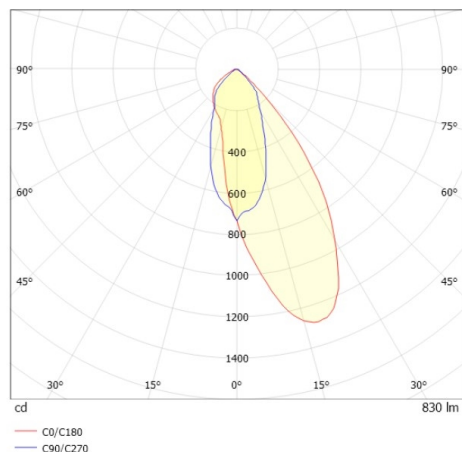

COZY

573-0200313005050

COZY WALLWASHER R DOWNLIGHT AD INCASSO in alluminio, bianco, simile a RAL 9016, Decoro bianco, riflettore in plastica purissima sottovuoto di elevata efficienza energetica fascio 38°, emissione luminosa diretto, UGR <25, senza alimentatore, dimmerabilità: non dimmerabile, IP20

DISEGNO

DETTAGLI TECNICI

tipo di lampadina	LED 15W
flusso luminoso [lm]	830
temperatura colore [K]	2700K
CRI	>90
UGR	<25
Ottica	riflettore in plastica purissima sottovuoto
Designer	Serge Cornelissen
Alimentatore	senza alimentatore
Dimmerabilità	non dimmerabile
area di emissione luce	diretta
ang.del fascio lumin.[°]	38°
classe di tensione [V]	24 VDC
Materiale	alluminio
altezza [mm]	67
diametro [mm]	120
taglio soffitto [mm]	110
spessore soffitto [mm]	1-25
profondita d'inc. [mm]	97
classe di protezione[IP]	IP20
classe di protezione	classe di protezione II
resistenza agli urti	IK06
peso netto [kg]	0,38
Colore lampada	bianco
RAL	9016
Colore decoro	bianco
cod.EAN	9010506960808
durata di vita [h]	L80 B10 50 000
cl. efficienza energ.	E

CURVA DISTRIBUZIONE LUCE

I valori indicati sono nominali. Tolleranza della potenza e del flusso luminoso +/- 10%. Tolleranza della temperatura colore: +/- 150 K. I valori sono riferiti ad una temperatura ambiente di 25°C, salvo diversa indicazione.