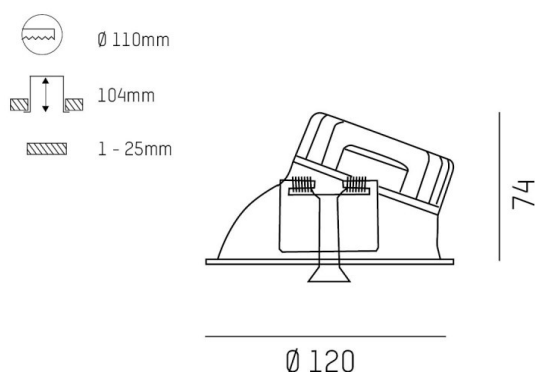

COZY

573-020031300505d

COZY WALLWASHER R DOWNLIGHT ENCASTRÉ en aluminium, blanc, RAL 9016, décor blanc, réflecteur haute efficacité, métallisé sous vide, en plastique angle de rayonnement 38°, émission direct, UGR <25, sans driver, gradation: DALI, IP20

ILLUSTRATION

DONNÉES TECHNIQUES

Source lumineuse	LED 15W
Flux lumineux [lm]	830
Température de couleur [K]	2700K
IRC	>90
UGR	<25
Optique	réflecteur métallisé sous vide en plastique
Driver	sans driver
Emission de lumière	direct
Angle de rayonnement [°]	38°
Tension [V]	24 VDC
Matériel	aluminium
Hauteur [mm]	67
Diamètre [mm]	120
Découpe plafond [mm]	110
Épaisseur de plafond [mm]	1-25
Hauteur d'encastrement [mm]	97
Indice de protection (IP)	IP20
Classe de protection	classe de protection II
Indice de résistance aux chocs	IK06
Poids net [kg]	0,41
Couleur luminaire	blanc
RAL	9016
Couleur éléments décoratifs	blanc
N° EAN	9010506961041
Durée de vie [h]	L80 B10 50 000
Cl. d'efficacité énergétique	E

COURBE PHOTOMÉTRIQUE

Les valeurs indiquées sont des valeurs assignées. La puissance et le flux lumineux sous soumis à une tolérance d'environ 10 %. Tolérance de la température de couleur : +/- 150 K. Sauf indication contraire, les valeurs s'appliquent à une température ambiante de 25 °C.