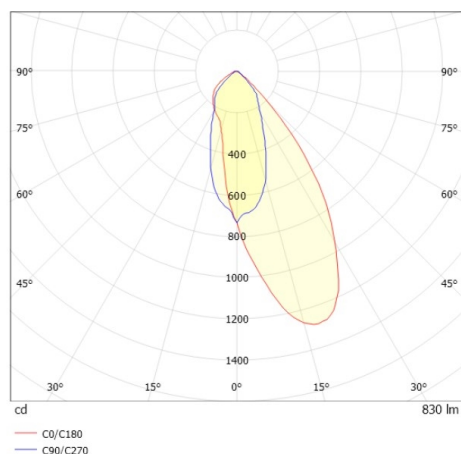

COZY

573-020031300505d

COZY WALLWASHER R DOWNLIGHT ENCASTRÉ en aluminium, blanc, RAL 9016, décor blanc, réflecteur haute efficacité, métallisé sous vide, en plastique angle de rayonnement 38°, émission direct, UGR <25, sans driver, gradation: DALI, IP20

ILLUSTRATION

DONNÉES TECHNIQUES

Source lumineuse	LED 15W
Flux lumineux [lm]	830
Température de couleur [K]	2700K
IRC	>90
UGR	<25
Optique	réflecteur métallisé sous vide en plastique
Driver	sans driver
Emission de lumière	direct
Angle de rayonnement [°]	38°
Tension [V]	24 VDC
Matériel	aluminium
Hauteur [mm]	67
Diamètre [mm]	120
Découpe plafond [mm]	110
Épaisseur de plafond [mm]	1-25
Hauteur d'encastrement [mm]	97
Indice de protection (IP)	IP20
Classe de protection	classe de protection II
Indice de résistance aux chocs	IK06
Poids net [kg]	0,41
Couleur luminaire	blanc
RAL	9016
Couleur éléments décoratifs	blanc
N° EAN	9010506961041
Durée de vie [h]	L80 B10 50 000
Cl. d'efficacité énergétique	E

COURBE PHOTOMÉTRIQUE

Les valeurs indiquées sont des valeurs assignées. La puissance et le flux lumineux sous soumis à une tolérance d'environ 10 %. Tolérance de la température de couleur : +/- 150 K. Sauf indication contraire, les valeurs s'appliquent à une température ambiante de 25 °C.