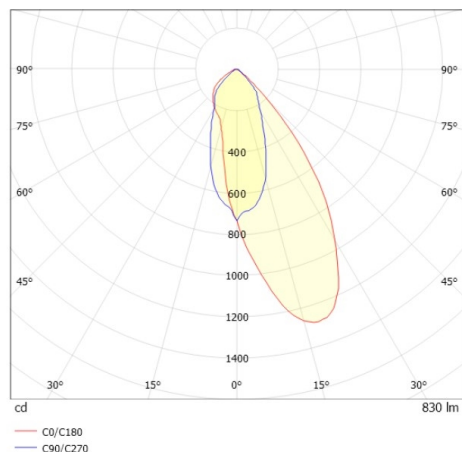

COZY

573-020031300505d

COZY WALLWASHER R DOWNLIGHT AD INCASSO in alluminio, bianco, simile a RAL 9016, Decoro bianco, riflettore in plastica purissima sottovuoto di elevata efficienza energetica fascio 38°, emissione luminosa diretto, UGR <25, senza alimentatore, dimmerabilità: DALI, IP20

DISEGNO

DETTAGLI TECNICI

tipo di lampadina	LED 15W
flusso luminoso [lm]	830
temperatura colore [K]	2700K
CRI	>90
UGR	<25
Ottica	riflettore in plastica purissima sottovuoto
Designer	Serge Cornelissen
Alimentatore	senza alimentatore
area di emissione luce	diretta
ang.del fascio lumin.[°]	38°
classe di tensione [V]	24 VDC
Materiale	alluminio
altezza [mm]	67
diametro [mm]	120
taglio soffitto [mm]	110
spessore soffitto [mm]	1-25
profondita d'inc. [mm]	97
classe di protezione [IP]	IP20
classe di protezione	classe di protezione II
resistenza agli urti	IK06
peso netto [kg]	0,41
Colore lampada	bianco
RAL	9016
Colore decoro	bianco
cod.EAN	9010506961041
durata di vita [h]	L80 B10 50 000
cl. efficienza energ.	E

CURVA DISTRIBUZIONE LUCE

I valori indicati sono nominali. Tolleranza della potenza e del flusso luminoso +/- 10%. Tolleranza della temperatura colore: +/- 150 K. I valori sono riferiti ad una temperatura ambiente di 25°C, salvo diversa indicazione.