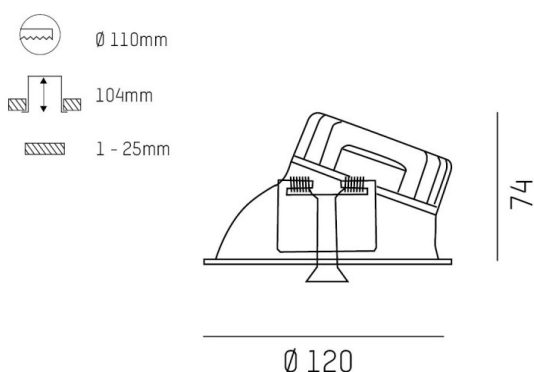

COZY

573-020031300505d

COZY WALLWASHER R DOWNLIGHT AD INCASSO in alluminio, bianco, simile a RAL 9016, Decoro bianco, riflettore in plastica purissima sottovuoto di elevata efficienza energetica fascio 38°, emissione luminosa diretto, UGR <25, senza alimentatore, dimmerabilità: DALI, IP20

DISEGNO

DETTAGLI TECNICI

tipo di lampadina	LED 15W
flusso luminoso [lm]	830
temperatura colore [K]	2700K
CRI	>90
UGR	<25
Ottica	riflettore in plastica purissima sottovuoto
Designer	Serge Cornelissen
Alimentatore	senza alimentatore
area di emissione luce	diretta
ang.del fascio lumin.[°]	38°
classe di tensione [V]	24 VDC
Materiale	alluminio
altezza [mm]	67
diametro [mm]	120
taglio soffitto [mm]	110
spessore soffitto [mm]	1-25
profondita d'inc. [mm]	97
classe di protezione [IP]	IP20
classe di protezione	classe di protezione II
resistenza agli urti	IK06
peso netto [kg]	0,41
Colore lampada	bianco
RAL	9016
Colore decoro	bianco
cod.EAN	9010506961041
durata di vita [h]	L80 B10 50 000
cl. efficienza energ.	E

CURVA DISTRIBUZIONE LUCE

I valori indicati sono nominali. Tolleranza della potenza e del flusso luminoso +/- 10%. Tolleranza della temperatura colore: +/- 150 K. I valori sono riferiti ad una temperatura ambiente di 25°C, salvo diversa indicazione.