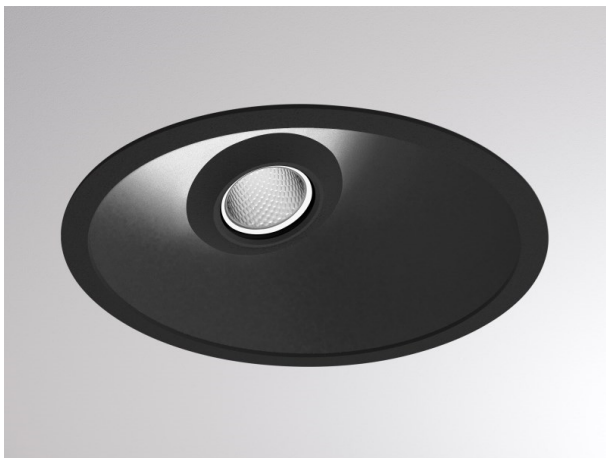

COZY

573-0200313006060

COZY WALLWASHER R DOWNLIGHT ENCASTRÉ en aluminium, noir, RAL 9005, décor noir, réflecteur haute efficacité, métallisé sous vide, en plastique angle de rayonnement 38°, émission direct, UGR <22, sans driver, gradation: non dimmable, IP20

ILLUSTRATION

DONNÉES TECHNIQUES

Source lumineuse	LED 15W
Flux lumineux [lm]	690
Température de couleur [K]	2700K
IRC	>90
UGR	<22
Optique	réflecteur métallisé sous vide en plastique
Driver	sans driver
Gradation	non dimmable
Emission de lumière	direct
Angle de rayonnement [°]	38°
Tension [V]	24 VDC
Matériel	aluminium
Hauteur [mm]	67
Diamètre [mm]	120
Découpe plafond [mm]	110
Épaisseur de plafond [mm]	1-25
Hauteur d'encastrement [mm]	97
Indice de protection [IP]	IP20
Classe de protection	classe de protection II
Indice de résistance aux chocs	IK06
Poids net [kg]	0,39
Couleur luminaire	noir
RAL	9005
Couleur éléments décoratifs	noir
N° EAN	9010506960815
Durée de vie [h]	L80 B10 50 000
Cl. d'efficacité énergétique	E