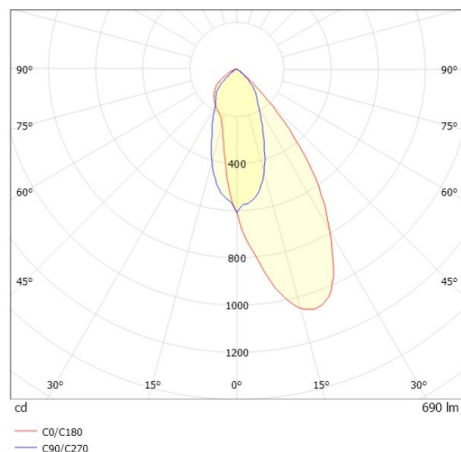

COZY

573-0200313006060

COZY WALLWASHER R DOWNLIGHT ENCASTRÉ en aluminium, noir, RAL 9005, décor noir, réflecteur haute efficacité, métallisé sous vide, en plastique angle de rayonnement 38°, émission direct, UGR <22, sans driver, gradation: non dimmable, IP20

ILLUSTRATION

DONNÉES TECHNIQUES

Source lumineuse	LED 15W
Flux lumineux [lm]	690
Température de couleur [K]	2700K
IRC	>90
UGR	<22
Optique	réflecteur métallisé sous vide en plastique
Driver	sans driver
Gradation	non dimmable
Emission de lumière	direct
Angle de rayonnement [°]	38°
Tension [V]	24 VDC
Matériel	aluminium
Hauteur [mm]	67
Diamètre [mm]	120
Découpe plafond [mm]	110
Épaisseur de plafond [mm]	1-25
Hauteur d'encastrement [mm]	97
Indice de protection [IP]	IP20
Classe de protection	classe de protection II
Indice de résistance aux chocs	IK06
Poids net [kg]	0,39
Couleur luminaire	noir
RAL	9005
Couleur éléments décoratifs	noir
N° EAN	9010506960815
Durée de vie [h]	L80 B10 50 000
Cl. d'efficacité énergétique	E

COURBE PHOTOMÉTRIQUE

Les valeurs indiquées sont des valeurs assignées. La puissance et le flux lumineux sous soumis à une tolérance d'environ 10 %. Tolérance de la température de couleur : +/- 150 K. Sauf indication contraire, les valeurs s'appliquent à une température ambiante de 25 °C.