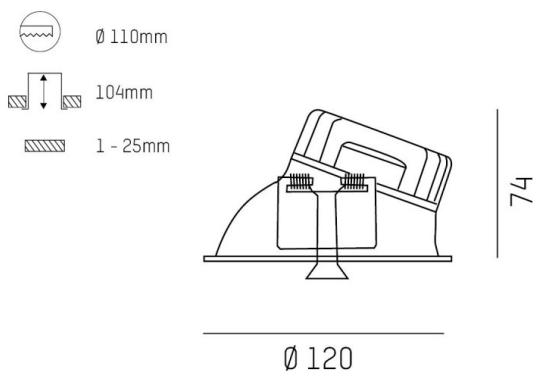

COZY

573-0200313006060

COZY WALLWASHER R DOWNLIGHT ENCASTRÉ en aluminium, noir, RAL 9005, décor noir, réflecteur haute efficacité, métallisé sous vide, en plastique angle de rayonnement 38°, émission direct, UGR <22, sans driver, gradation: non dimmable, IP20

ILLUSTRATION

DONNÉES TECHNIQUES

Source lumineuse	LED 15W
Flux lumineux [lm]	690
Température de couleur [K]	2700K
IRC	>90
UGR	<22
Optique	réflecteur métallisé sous vide en plastique
Driver	sans driver
Gradation	non dimmable
Emission de lumière	direct
Angle de rayonnement [°]	38°
Tension [V]	24 VDC
Matériel	aluminium
Hauteur [mm]	67
Diamètre [mm]	120
Découpe plafond [mm]	110
Épaisseur de plafond [mm]	1-25
Hauteur d'encastrement [mm]	97
Indice de protection [IP]	IP20
Classe de protection	classe de protection II
Indice de résistance aux chocs	IK06
Poids net [kg]	0,39
Couleur luminaire	noir
RAL	9005
Couleur éléments décoratifs	noir
N° EAN	9010506960815
Durée de vie [h]	L80 B10 50 000
Cl. d'efficacité énergétique	E

COURBE PHOTOMÉTRIQUE

Les valeurs indiquées sont des valeurs assignées. La puissance et le flux lumineux sous soumis à une tolérance d'environ 10 %. Tolérance de la température de couleur : +/- 150 K. Sauf indication contraire, les valeurs s'appliquent à une température ambiante de 25 °C.