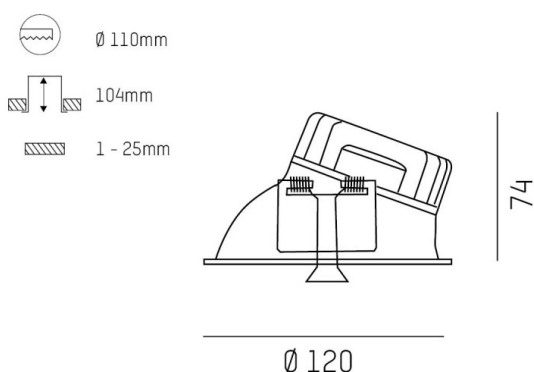

COZY

573-0200313006060

COZY WALLWASHER R DOWNLIGHT AD INCASSO in alluminio, nero, simile a RAL 9005, Decoro nero, riflettore in plastica purissima sottovuoto di elevata efficienza energetica fascio 38°, emissione luminosa diretto, UGR <22, senza alimentatore, dimmerabilità: non dimmerabile, IP20

DISEGNO

DETTAGLI TECNICI

tipo di lampadina	LED 15W
flusso luminoso [lm]	690
temperatura colore [K]	2700K
CRI	>90
UGR	<22
Ottica	riflettore in plastica purissima sottovuoto
Designer	Serge Cornelissen
Alimentatore	senza alimentatore
Dimmerabilità	non dimmerabile
area di emissione luce	diretta
ang.del fascio lumin.[°]	38°
classe di tensione [V]	24 VDC
Materiale	alluminio
altezza [mm]	67
diámetro [mm]	120
taglio soffitto [mm]	110
spessore soffitto [mm]	1-25
profondità d'inc. [mm]	97
classe di protezione[IP]	IP20
classe di protezione	classe di protezione II
resistenza agli urti	IK06
peso netto [kg]	0,39
Colore lampada	nero
RAL	9005
Colore decoro	nero
cod.EAN	9010506960815
durata di vita [h]	L80 B10 50 000
cl. efficienza energ.	E

CURVA DISTRIBUZIONE LUCE

I valori indicati sono nominali. Tolleranza della potenza e del flusso luminoso +/- 10%. Tolleranza della temperatura colore: +/- 150 K. I valori sono riferiti ad una temperatura ambiente di 25°C, salvo diversa indicazione.