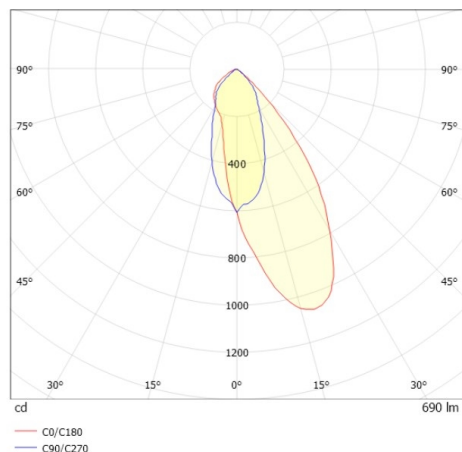

COZY

573-0200313006060

COZY WALLWASHER R DOWNLIGHT AD INCASSO in alluminio, nero, simile a RAL 9005, Decoro nero, riflettore in plastica purissima sottovuoto di elevata efficienza energetica fascio 38°, emissione luminosa diretto, UGR <22, senza alimentatore, dimmerabilità: non dimmerabile, IP20

DISEGNO

DETTAGLI TECNICI

tipo di lampadina	LED 15W
flusso luminoso [lm]	690
temperatura colore [K]	2700K
CRI	>90
UGR	<22
Ottica	riflettore in plastica purissima sottovuoto
Designer	Serge Cornelissen
Alimentatore	senza alimentatore
Dimmerabilità	non dimmerabile
area di emissione luce	diretta
ang.del fascio lumin.[°]	38°
classe di tensione [V]	24 VDC
Materiale	alluminio
altezza [mm]	67
diámetro [mm]	120
taglio soffitto [mm]	110
spessore soffitto [mm]	1-25
profondità d'inc. [mm]	97
classe di protezione[IP]	IP20
classe di protezione	classe di protezione II
resistenza agli urti	IK06
peso netto [kg]	0,39
Colore lampada	nero
RAL	9005
Colore decoro	nero
cod.EAN	9010506960815
durata di vita [h]	L80 B10 50 000
cl. efficienza energ.	E

CURVA DISTRIBUZIONE LUCE

I valori indicati sono nominali. Tolleranza della potenza e del flusso luminoso +/- 10%. Tolleranza della temperatura colore: +/- 150 K. I valori sono riferiti ad una temperatura ambiente di 25°C, salvo diversa indicazione.