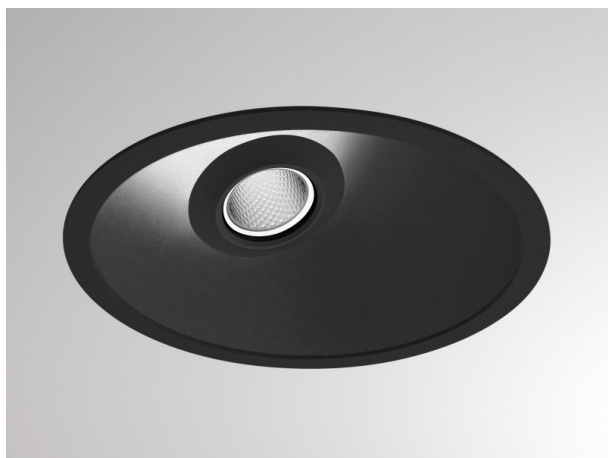

COZY

573-0200313006060

COZY WALLWASHER R DOWNLIGHT AD INCASSO in alluminio, nero, simile a RAL 9005, Decoro nero, riflettore in plastica purissima sottovuoto di elevata efficienza energetica fascio 38°, emissione luminosa diretto, UGR <22, senza alimentatore, dimmerabilità: non dimmerabile, IP20

DISEGNO

DETTAGLI TECNICI

tipo di lampadina	LED 15W
flusso luminoso [lm]	690
temperatura colore [K]	2700K
CRI	>90
UGR	<22
Ottica	riflettore in plastica purissima sottovuoto
Designer	Serge Cornelissen
Alimentatore	senza alimentatore
Dimmerabilità	non dimmerabile
area di emissione luce	diretta
ang.del fascio lumin.[°]	38°
classe di tensione [V]	24 VDC
Materiale	alluminio
altezza [mm]	67
diámetro [mm]	120
taglio soffitto [mm]	110
spessore soffitto [mm]	1-25
profondità d'inc. [mm]	97
classe di protezione[IP]	IP20
classe di protezione	classe di protezione II
resistenza agli urti	IK06
peso netto [kg]	0,39
Colore lampada	nero
RAL	9005
Colore decoro	nero
cod.EAN	9010506960815
durata di vita [h]	L80 B10 50 000
cl. efficienza energ.	E