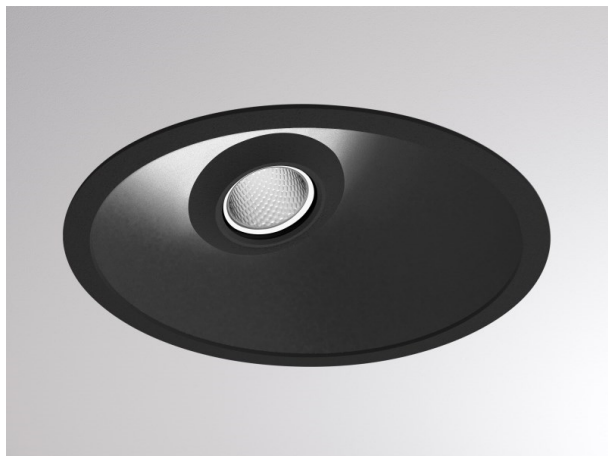

COZY

573-020031300606d

COZY WALLWASHER R DOWNLIGHT ENCASTRÉ en aluminium, noir, RAL 9005, décor noir, réflecteur haute efficacité, métallisé sous vide, en plastique angle de rayonnement 38°, émission direct, UGR <22, sans driver, gradation: DALI, IP20

ILLUSTRATION

DONNÉES TECHNIQUES

Source lumineuse	LED 15W
Flux lumineux [lm]	690
Température de couleur [K]	2700K
IRC	>90
UGR	<22
Optique	réflecteur métallisé sous vide en plastique
Driver	sans driver
Emission de lumière	direct
Angle de rayonnement [°]	38°
Tension [V]	24 VDC
Matériel	aluminium
Hauteur [mm]	67
Diamètre [mm]	120
Découpe plafond [mm]	110
Épaisseur de plafond [mm]	1-25
Hauteur d'encastrement [mm]	97
Indice de protection [IP]	IP20
Classe de protection	classe de protection II
Indice de résistance aux chocs	IK06
Poids net [kg]	0,43
Couleur luminaire	noir
RAL	9005
Couleur éléments décoratifs	noir
N° EAN	9010506961058
Durée de vie [h]	L80 B10 50 000
Cl. d'efficacité énergétique	E