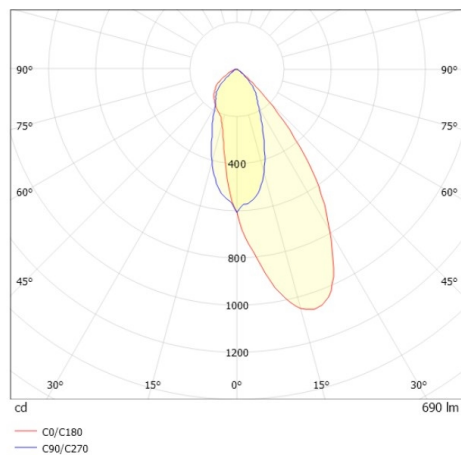

COZY

573-020031300606d

COZY WALLWASHER R DOWNLIGHT ENCASTRÉ en aluminium, noir, RAL 9005, décor noir, réflecteur haute efficacité, métallisé sous vide, en plastique angle de rayonnement 38°, émission direct, UGR <22, sans driver, gradation: DALI, IP20

ILLUSTRATION

DONNÉES TECHNIQUES

Source lumineuse	LED 15W
Flux lumineux [lm]	690
Température de couleur [K]	2700K
IRC	>90
UGR	<22
Optique	réflecteur métallisé sous vide en plastique
Driver	sans driver
Emission de lumière	direct
Angle de rayonnement [°]	38°
Tension [V]	24 VDC
Matériel	aluminium
Hauteur [mm]	67
Diamètre [mm]	120
Découpe plafond [mm]	110
Épaisseur de plafond [mm]	1-25
Hauteur d'encastrement [mm]	97
Indice de protection [IP]	IP20
Classe de protection	classe de protection II
Indice de résistance aux chocs	IK06
Poids net [kg]	0,43
Couleur luminaire	noir
RAL	9005
Couleur éléments décoratifs	noir
N° EAN	9010506961058
Durée de vie [h]	L80 B10 50 000
Cl. d'efficacité énergétique	E

COURBE PHOTOMÉTRIQUE

Les valeurs indiquées sont des valeurs assignées. La puissance et le flux lumineux sous soumis à une tolérance d'environ 10 %. Tolérance de la température de couleur : +/- 150 K. Sauf indication contraire, les valeurs s'appliquent à une température ambiante de 25 °C.