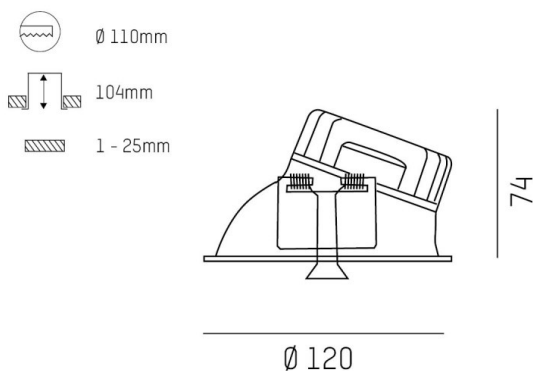

COZY

573-020031300606d

COZY WALLWASHER R DOWNLIGHT ENCASTRÉ en aluminium, noir, RAL 9005, décor noir, réflecteur haute efficacité, métallisé sous vide, en plastique angle de rayonnement 38°, émission direct, UGR <22, sans driver, gradation: DALI, IP20

ILLUSTRATION

DONNÉES TECHNIQUES

Source lumineuse	LED 15W
Flux lumineux [lm]	690
Température de couleur [K]	2700K
IRC	>90
UGR	<22
Optique	réflecteur métallisé sous vide en plastique
Driver	sans driver
Emission de lumière	direct
Angle de rayonnement [°]	38°
Tension [V]	24 VDC
Matériel	aluminium
Hauteur [mm]	67
Diamètre [mm]	120
Découpe plafond [mm]	110
Épaisseur de plafond [mm]	1-25
Hauteur d'encastrement [mm]	97
Indice de protection [IP]	IP20
Classe de protection	classe de protection II
Indice de résistance aux chocs	IK06
Poids net [kg]	0,43
Couleur luminaire	noir
RAL	9005
Couleur éléments décoratifs	noir
N° EAN	9010506961058
Durée de vie [h]	L80 B10 50 000
Cl. d'efficacité énergétique	E

COURBE PHOTOMÉTRIQUE

Les valeurs indiquées sont des valeurs assignées. La puissance et le flux lumineux sous soumis à une tolérance d'environ 10 %. Tolérance de la température de couleur : +/- 150 K. Sauf indication contraire, les valeurs s'appliquent à une température ambiante de 25 °C.