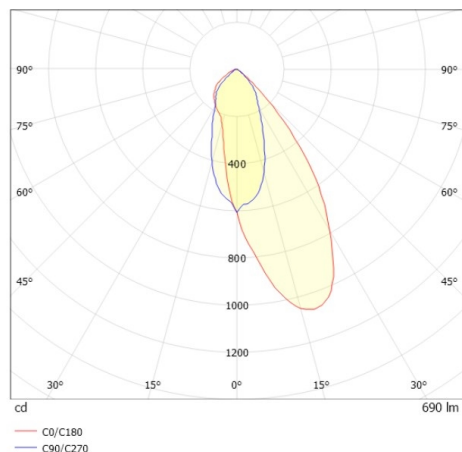

COZY

573-020031300606d

COZY WALLWASHER R DOWNLIGHT AD INCASSO in alluminio, nero, simile a RAL 9005, Decoro nero, riflettore in plastica purissima sottovuoto di elevata efficienza energetica fascio 38°, emissione luminosa diretto, UGR <22, senza alimentatore, dimmerabilità: DALI, IP20

DISEGNO

DETTAGLI TECNICI

tipo di lampadina	LED 15W
flusso luminoso [lm]	690
temperatura colore [K]	2700K
CRI	>90
UGR	<22
Ottica	riflettore in plastica purissima sottovuoto
Designer	Serge Cornelissen
Alimentatore	senza alimentatore
area di emissione luce	diretta
ang.del fascio lumin.[°]	38°
classe di tensione [V]	24 VDC
Materiale	alluminio
altezza [mm]	67
diametro [mm]	120
taglio soffitto [mm]	110
spessore soffitto [mm]	1-25
profondita d'inc. [mm]	97
classe di protezione[IP]	IP20
classe di protezione	classe di protezione II
resistenza agli urti	IK06
peso netto [kg]	0,43
Colore lampada	nero
RAL	9005
Colore decoro	nero
cod.EAN	9010506961058
durata di vita [h]	L80 B10 50 000
cl. efficienza energ.	E

CURVA DISTRIBUZIONE LUCE

I valori indicati sono nominali. Tolleranza della potenza e del flusso luminoso +/- 10%. Tolleranza della temperatura colore: +/- 150 K. I valori sono riferiti ad una temperatura ambiente di 25°C, salvo diversa indicazione.