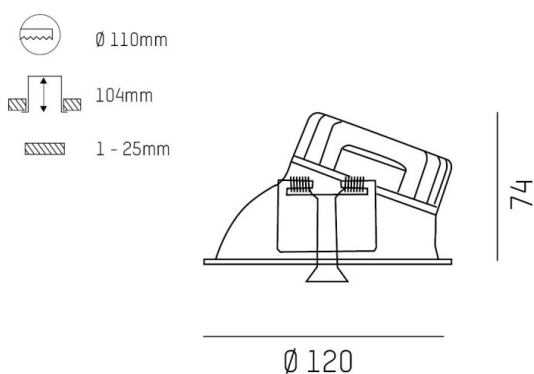

COZY

573-020031300606d

COZY WALLWASHER R DOWNLIGHT AD INCASSO in alluminio, nero, simile a RAL 9005, Decoro nero, riflettore in plastica purissima sottovuoto di elevata efficienza energetica fascio 38°, emissione luminosa diretto, UGR <22, senza alimentatore, dimmerabilità: DALI, IP20

DISEGNO

DETTAGLI TECNICI

tipo di lampadina	LED 15W
flusso luminoso [lm]	690
temperatura colore [K]	2700K
CRI	>90
UGR	<22
Ottica	riflettore in plastica purissima sottovuoto
Designer	Serge Cornelissen
Alimentatore	senza alimentatore
area di emissione luce	diretta
ang.del fascio lumin.[°]	38°
classe di tensione [V]	24 VDC
Materiale	alluminio
altezza [mm]	67
diametro [mm]	120
taglio soffitto [mm]	110
spessore soffitto [mm]	1-25
profondita d'inc. [mm]	97
classe di protezione[IP]	IP20
classe di protezione	classe di protezione II
resistenza agli urti	IK06
peso netto [kg]	0,43
Colore lampada	nero
RAL	9005
Colore decoro	nero
cod.EAN	9010506961058
durata di vita [h]	L80 B10 50 000
cl. efficienza energ.	E

CURVA DISTRIBUZIONE LUCE

I valori indicati sono nominali. Tolleranza della potenza e del flusso luminoso +/- 10%. Tolleranza della temperatura colore: +/- 150 K. I valori sono riferiti ad una temperatura ambiente di 25°C, salvo diversa indicazione.