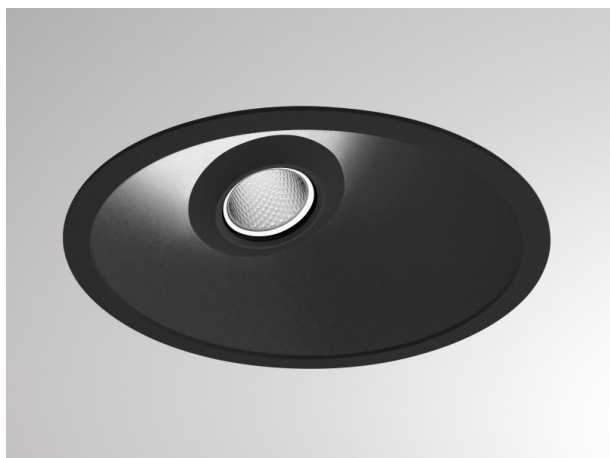

COZY

573-020031300606d

COZY WALLWASHER R DOWNLIGHT AD INCASSO in alluminio, nero, simile a RAL 9005, Decoro nero, riflettore in plastica purissima sottovuoto di elevata efficienza energetica fascio 38°, emissione luminosa diretto, UGR <22, senza alimentatore, dimmerabilità: DALI, IP20

DISEGNO

DETTAGLI TECNICI

tipo di lampadina	LED 15W
flusso luminoso [lm]	690
temperatura colore [K]	2700K
CRI	>90
UGR	<22
Ottica	riflettore in plastica purissima sottovuoto
Designer	Serge Cornelissen
Alimentatore	senza alimentatore
area di emissione luce	diretta
ang.del fascio lumin.[°]	38°
classe di tensione [V]	24 VDC
Materiale	alluminio
altezza [mm]	67
diametro [mm]	120
taglio soffitto [mm]	110
spessore soffitto [mm]	1-25
profondita d'inc. [mm]	97
classe di protezione[IP]	IP20
classe di protezione	classe di protezione II
resistenza agli urti	IK06
peso netto [kg]	0,43
Colore lampada	nero
RAL	9005
Colore decoro	nero
cod.EAN	9010506961058
durata di vita [h]	L80 B10 50 000
cl. efficienza energ.	E