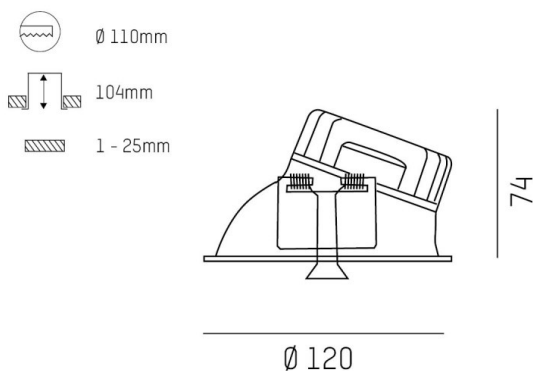

COZY

573-020031301b1b0

COZY WALLWASHER R DOWNLIGHT ENCASTRÉ en aluminium, cuivre, RAL 8004, décor cuivre, réflecteur haute efficacité, métallisé sous vide, en plastique angle de rayonnement 38°, émission direct, UGR <22, sans driver, gradation: non dimmable, IP20

ILLUSTRATION

DONNÉES TECHNIQUES

Source lumineuse	LED 15W
Flux lumineux [lm]	730
Température de couleur [K]	2700K
IRC	>90
UGR	<22
Optique	réflecteur métallisé sous vide en plastique
Driver	sans driver
Gradation	non dimmable
Emission de lumière	direct
Angle de rayonnement [°]	38°
Tension [V]	24 VDC
Matériel	aluminium
Hauteur [mm]	67
Diamètre [mm]	120
Découpe plafond [mm]	110
Épaisseur de plafond [mm]	1-25
Hauteur d'encastrement [mm]	97
Indice de protection [IP]	IP20
Classe de protection	classe de protection II
Indice de résistance aux chocs	IK06
Poids net [kg]	0,39
Couleur lumineaire	cuivre
RAL	8004
Couleur éléments décoratifs	cuivre
N° EAN	9010506960839
Durée de vie [h]	L80 B10 50 000
Cl. d'efficacité énergétique	E

COURBE PHOTOMÉTRIQUE

Les valeurs indiquées sont des valeurs assignées. La puissance et le flux lumineux sous soumis à une tolérance d'environ 10 %. Tolérance de la température de couleur : +/- 150 K. Sauf indication contraire, les valeurs s'appliquent à une température ambiante de 25 °C.