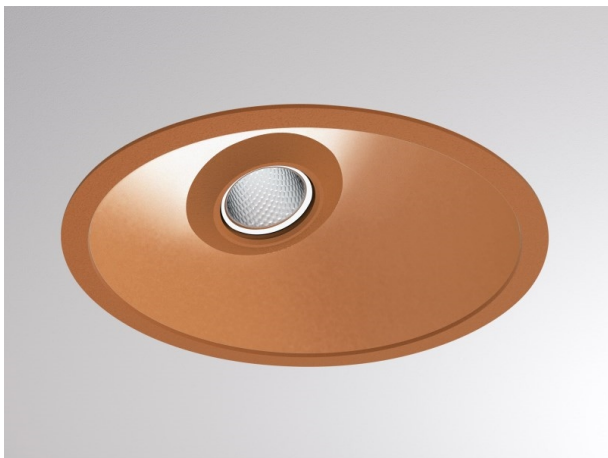

COZY

573-020031301b1b0

COZY WALLWASHER R DOWNLIGHT ENCASTRÉ en aluminium, cuivre, RAL 8004, décor cuivre, réflecteur haute efficacité, métallisé sous vide, en plastique angle de rayonnement 38°, émission direct, UGR <22, sans driver, gradation: non dimmable, IP20

ILLUSTRATION

DONNÉES TECHNIQUES

Source lumineuse	LED 15W
Flux lumineux [lm]	730
Température de couleur [K]	2700K
IRC	>90
UGR	<22
Optique	réflecteur métallisé sous vide en plastique
Driver	sans driver
Gradation	non dimmable
Emission de lumière	direct
Angle de rayonnement [°]	38°
Tension [V]	24 VDC
Matériel	aluminium
Hauteur [mm]	67
Diamètre [mm]	120
Découpe plafond [mm]	110
Épaisseur de plafond [mm]	1-25
Hauteur d'encastrement [mm]	97
Indice de protection [IP]	IP20
Classe de protection	classe de protection II
Indice de résistance aux chocs	IK06
Poids net [kg]	0,39
Couleur lumineaire	cuivre
RAL	8004
Couleur éléments décoratifs	cuivre
N° EAN	9010506960839
Durée de vie [h]	L80 B10 50 000
Cl. d'efficacité énergétique	E