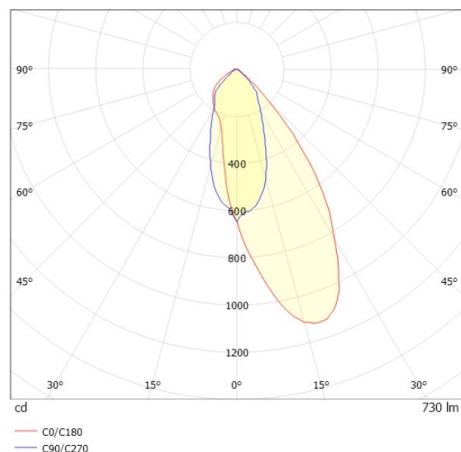

COZY

573-020031301b1b0

COZY WALLWASHER R DOWNLIGHT ENCASTRÉ en aluminium, cuivre, RAL 8004, décor cuivre, réflecteur haute efficacité, métallisé sous vide, en plastique angle de rayonnement 38°, émission direct, UGR <22, sans driver, gradation: non dimmable, IP20

ILLUSTRATION

DONNÉES TECHNIQUES

Source lumineuse	LED 15W
Flux lumineux [lm]	730
Température de couleur [K]	2700K
IRC	>90
UGR	<22
Optique	réflecteur métallisé sous vide en plastique
Driver	sans driver
Gradation	non dimmable
Emission de lumière	direct
Angle de rayonnement [°]	38°
Tension [V]	24 VDC
Matériel	aluminium
Hauteur [mm]	67
Diamètre [mm]	120
Découpe plafond [mm]	110
Épaisseur de plafond [mm]	1-25
Hauteur d'encastrement [mm]	97
Indice de protection [IP]	IP20
Classe de protection	classe de protection II
Indice de résistance aux chocs	IK06
Poids net [kg]	0,39
Couleur lumineaire	cuivre
RAL	8004
Couleur éléments décoratifs	cuivre
N° EAN	9010506960839
Durée de vie [h]	L80 B10 50 000
Cl. d'efficacité énergétique	E

COURBE PHOTOMÉTRIQUE

Les valeurs indiquées sont des valeurs assignées. La puissance et le flux lumineux sous soumis à une tolérance d'environ 10 %. Tolérance de la température de couleur : +/- 150 K. Sauf indication contraire, les valeurs s'appliquent à une température ambiante de 25 °C.