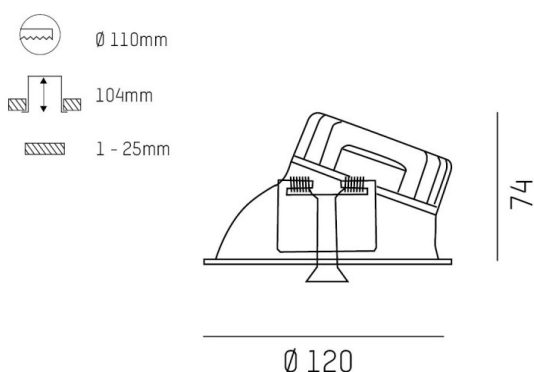

COZY

573-020031301b1b0

COZY WALLWASHER R DOWNLIGHT AD INCASSO in alluminio, rame, simile a RAL 8004, Decoro rame, riflettore in plastica purissima sottovuoto di elevata efficienza energetica fascio 38°, emissione luminosa diretto, UGR <22, senza alimentatore, dimmerabilità: non dimmerabile, IP20

DISEGNO

DETTAGLI TECNICI

tipo di lampadina	LED 15W
flusso luminoso [lm]	730
temperatura colore [K]	2700K
CRI	>90
UGR	<22
Ottica	riflettore in plastica purissima sottovuoto
Designer	Serge Cornelissen
Alimentatore	senza alimentatore
Dimmerabilità	non dimmerabile
area di emissione luce	diretta
ang.del fascio lumin.[°]	38°
classe di tensione [V]	24 VDC
Materiale	alluminio
altezza [mm]	67
diametro [mm]	120
taglio soffitto [mm]	110
spessore soffitto [mm]	1-25
profondita d'inc. [mm]	97
classe di protezione[IP]	IP20
classe di protezione	classe di protezione II
resistenza agli urti	IK06
peso netto [kg]	0,39
Colore lampada	rame
RAL	8004
Colore decoro	rame
cod.EAN	9010506960839
durata di vita [h]	L80 B10 50 000
cl. efficienza energ.	E

CURVA DISTRIBUZIONE LUCE

I valori indicati sono nominali. Tolleranza della potenza e del flusso luminoso +/- 10%. Tolleranza della temperatura colore: +/- 150 K. I valori sono riferiti ad una temperatura ambiente di 25°C, salvo diversa indicazione.