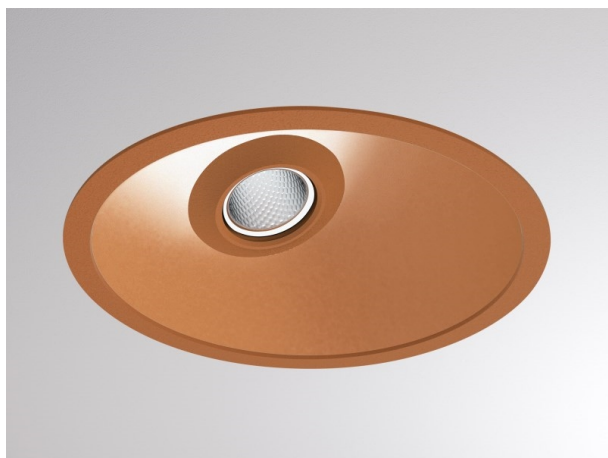

COZY

573-020031301b1b0

COZY WALLWASHER R DOWNLIGHT AD INCASSO in alluminio, rame, simile a RAL 8004, Decoro rame, riflettore in plastica purissima sottovuoto di elevata efficienza energetica fascio 38°, emissione luminosa diretto, UGR <22, senza alimentatore, dimmerabilità: non dimmerabile, IP20

DISEGNO

DETTAGLI TECNICI

tipo di lampadina	LED 15W
flusso luminoso [lm]	730
temperatura colore [K]	2700K
CRI	>90
UGR	<22
Ottica	riflettore in plastica purissima sottovuoto
Designer	Serge Cornelissen
Alimentatore	senza alimentatore
Dimmerabilità	non dimmerabile
area di emissione luce	diretta
ang.del fascio lumin.[°]	38°
classe di tensione [V]	24 VDC
Materiale	alluminio
altezza [mm]	67
diametro [mm]	120
taglio soffitto [mm]	110
spessore soffitto [mm]	1-25
profondita d'inc. [mm]	97
classe di protezione[IP]	IP20
classe di protezione	classe di protezione II
resistenza agli urti	IK06
peso netto [kg]	0,39
Colore lampada	rame
RAL	8004
Colore decoro	rame
cod.EAN	9010506960839
durata di vita [h]	L80 B10 50 000
cl. efficienza energ.	E