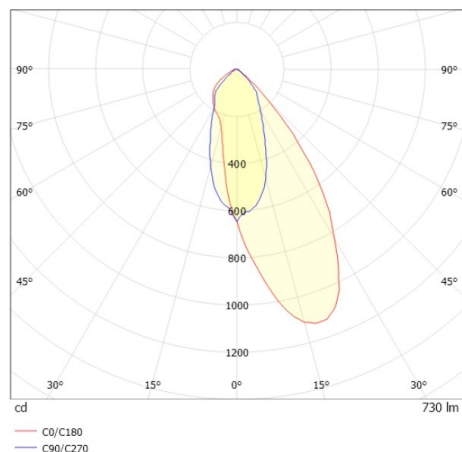

COZY

573-020031301b1b0

COZY WALLWASHER R DOWNLIGHT AD INCASSO in alluminio, rame, simile a RAL 8004, Decoro rame, riflettore in plastica purissima sottovuoto di elevata efficienza energetica fascio 38°, emissione luminosa diretto, UGR <22, senza alimentatore, dimmerabilità: non dimmerabile, IP20

DISEGNO

DETTAGLI TECNICI

tipo di lampadina	LED 15W
flusso luminoso [lm]	730
temperatura colore [K]	2700K
CRI	>90
UGR	<22
Ottica	riflettore in plastica purissima sottovuoto
Designer	Serge Cornelissen
Alimentatore	senza alimentatore
Dimmerabilità	non dimmerabile
area di emissione luce	diretta
ang.del fascio lumin.[°]	38°
classe di tensione [V]	24 VDC
Materiale	alluminio
altezza [mm]	67
diametro [mm]	120
taglio soffitto [mm]	110
spessore soffitto [mm]	1-25
profondita d'inc. [mm]	97
classe di protezione[IP]	IP20
classe di protezione	classe di protezione II
resistenza agli urti	IK06
peso netto [kg]	0,39
Colore lampada	rame
RAL	8004
Colore decoro	rame
cod.EAN	9010506960839
durata di vita [h]	L80 B10 50 000
cl. efficienza energ.	E

CURVA DISTRIBUZIONE LUCE

I valori indicati sono nominali. Tolleranza della potenza e del flusso luminoso +/- 10%. Tolleranza della temperatura colore: +/- 150 K. I valori sono riferiti ad una temperatura ambiente di 25°C, salvo diversa indicazione.