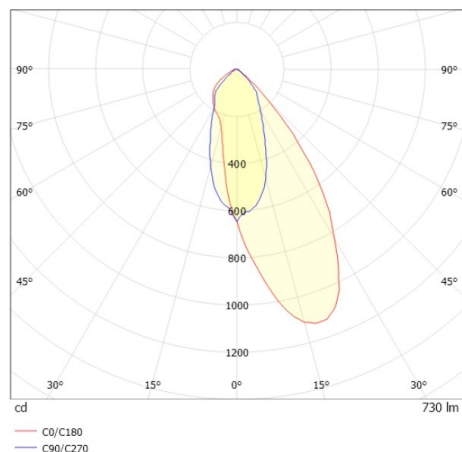

COZY

573-020031301b1bd

COZY WALLWASHER R DOWNLIGHT ENCASTRÉ en aluminium, cuivre, RAL 8004, décor cuivre, réflecteur haute efficacité, métallisé sous vide, en plastique angle de rayonnement 38°, émission direct, UGR <22, sans driver, gradation: DALI, IP20

ILLUSTRATION

DONNÉES TECHNIQUES

Source lumineuse	LED 15W
Flux lumineux [lm]	730
Température de couleur [K]	2700K
IRC	>90
UGR	<22
Optique	réflecteur métallisé sous vide en plastique
Driver	sans driver
Emission de lumière	direct
Angle de rayonnement [°]	38°
Tension [V]	24 VDC
Matériel	aluminium
Hauteur [mm]	67
Diamètre [mm]	120
Découpe plafond [mm]	110
Épaisseur de plafond [mm]	1-25
Hauteur d'encastrement [mm]	97
Indice de protection (IP)	IP20
Classe de protection	classe de protection II
Indice de résistance aux chocs	IK06
Poids net [kg]	0,42
Couleur luminaire	cuivre
RAL	8004
Couleur éléments décoratifs	cuivre
N° EAN	9010506961072
Durée de vie [h]	L80 B10 50 000
Cl. d'efficacité énergétique	E

COURBE PHOTOMÉTRIQUE

Les valeurs indiquées sont des valeurs assignées. La puissance et le flux lumineux sous soumis à une tolérance d'environ 10 %. Tolérance de la température de couleur : +/- 150 K. Sauf indication contraire, les valeurs s'appliquent à une température ambiante de 25 °C.