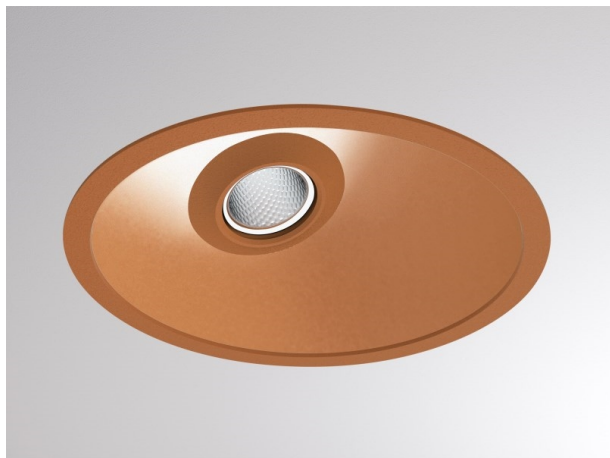

COZY

573-020031301b1bd

COZY WALLWASHER R DOWNLIGHT ENCASTRÉ en aluminium, cuivre, RAL 8004, décor cuivre, réflecteur haute efficacité, métallisé sous vide, en plastique angle de rayonnement 38°, émission direct, UGR <22, sans driver, gradation: DALI, IP20

ILLUSTRATION

DONNÉES TECHNIQUES

Source lumineuse	LED 15W
Flux lumineux [lm]	730
Température de couleur [K]	2700K
IRC	>90
UGR	<22
Optique	réflecteur métallisé sous vide en plastique
Driver	sans driver
Emission de lumière	direct
Angle de rayonnement [°]	38°
Tension [V]	24 VDC
Matériel	aluminium
Hauteur [mm]	67
Diamètre [mm]	120
Découpe plafond [mm]	110
Épaisseur de plafond [mm]	1-25
Hauteur d'encastrement [mm]	97
Indice de protection (IP)	IP20
Classe de protection	classe de protection II
Indice de résistance aux chocs	IK06
Poids net [kg]	0,42
Couleur luminaire	cuivre
RAL	8004
Couleur éléments décoratifs	cuivre
N° EAN	9010506961072
Durée de vie [h]	L80 B10 50 000
Cl. d'efficacité énergétique	E