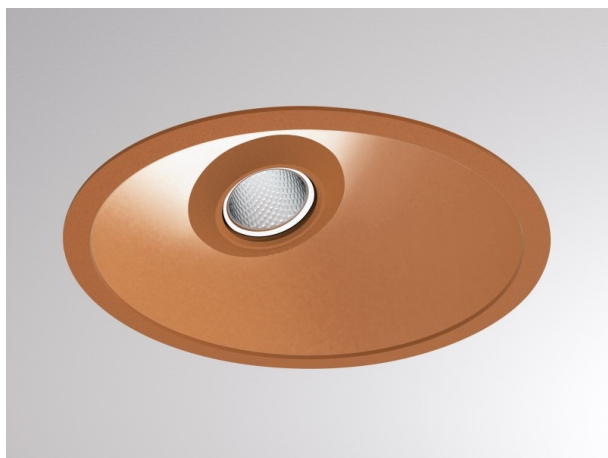

COZY

573-020031301b1bd

COZY WALLWASHER R DOWNLIGHT AD INCASSO in alluminio, rame, simile a RAL 8004, Decoro rame, riflettore in plastica purissima sottovuoto di elevata efficienza energetica fascio 38°, emissione luminosa diretto, UGR <22, senza alimentatore, dimmerabilità: DALI, IP20

DISEGNO

DETTAGLI TECNICI

tipo di lampadina	LED 15W
flusso luminoso [lm]	730
temperatura colore [K]	2700K
CRI	>90
UGR	<22
Ottica	riflettore in plastica purissima sottovuoto
Designer	Serge Cornelissen
Alimentatore	senza alimentatore
area di emissione luce	diretta
ang.del fascio lumin.[°]	38°
classe di tensione [V]	24 VDC
Materiale	alluminio
altezza [mm]	67
diametro [mm]	120
taglio soffitto [mm]	110
spessore soffitto [mm]	1-25
profondità d'inc. [mm]	97
classe di protezione [IP]	IP20
classe di protezione	classe di protezione II
resistenza agli urti	IK06
peso netto [kg]	0,42
Colore lampada	rame
RAL	8004
Colore decoro	rame
cod.EAN	9010506961072
durata di vita [h]	L80 B10 50 000
cl. efficienza energ.	E