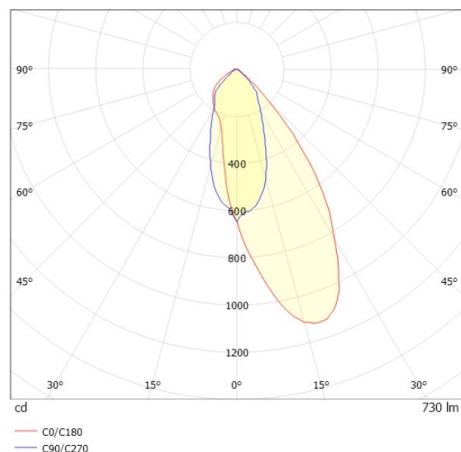

COZY

573-020031301b1bd

COZY WALLWASHER R DOWNLIGHT AD INCASSO in alluminio, rame, simile a RAL 8004, Decoro rame, riflettore in plastica purissima sottovuoto di elevata efficienza energetica fascio 38°, emissione luminosa diretto, UGR <22, senza alimentatore, dimmerabilità: DALI, IP20

DISEGNO

DETTAGLI TECNICI

tipo di lampadina	LED 15W
flusso luminoso [lm]	730
temperatura colore [K]	2700K
CRI	>90
UGR	<22
Ottica	riflettore in plastica purissima sottovuoto
Designer	Serge Cornelissen
Alimentatore	senza alimentatore
area di emissione luce	diretta
ang.del fascio lumin.[°]	38°
classe di tensione [V]	24 VDC
Materiale	alluminio
altezza [mm]	67
diametro [mm]	120
taglio soffitto [mm]	110
spessore soffitto [mm]	1-25
profondità d'inc. [mm]	97
classe di protezione [IP]	IP20
classe di protezione	classe di protezione II
resistenza agli urti	IK06
peso netto [kg]	0,42
Colore lampada	rame
RAL	8004
Colore decoro	rame
cod.EAN	9010506961072
durata di vita [h]	L80 B10 50 000
cl. efficienza energ.	E

CURVA DISTRIBUZIONE LUCE

I valori indicati sono nominali. Tolleranza della potenza e del flusso luminoso +/- 10%. Tolleranza della temperatura colore: +/- 150 K. I valori sono riferiti ad una temperatura ambiente di 25°C, salvo diversa indicazione.