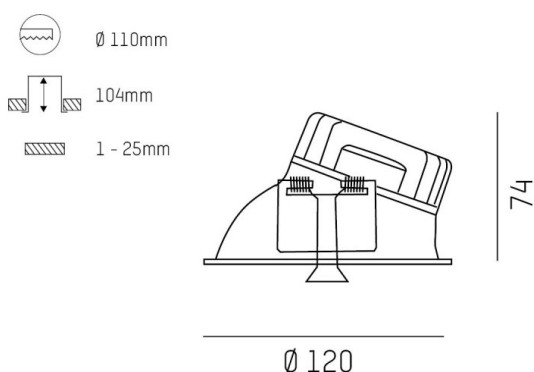

COZY

573-020031301b1bd

COZY WALLWASHER R DOWNLIGHT AD INCASSO in alluminio, rame, simile a RAL 8004, Decoro rame, riflettore in plastica purissima sottovuoto di elevata efficienza energetica fascio 38°, emissione luminosa diretto, UGR <22, senza alimentatore, dimmerabilità: DALI, IP20

DISEGNO

DETTAGLI TECNICI

tipo di lampadina	LED 15W
flusso luminoso [lm]	730
temperatura colore [K]	2700K
CRI	>90
UGR	<22
Ottica	riflettore in plastica purissima sottovuoto
Designer	Serge Cornelissen
Alimentatore	senza alimentatore
area di emissione luce	diretta
ang.del fascio lumin.[°]	38°
classe di tensione [V]	24 VDC
Materiale	alluminio
altezza [mm]	67
diametro [mm]	120
taglio soffitto [mm]	110
spessore soffitto [mm]	1-25
profondità d'inc. [mm]	97
classe di protezione [IP]	IP20
classe di protezione	classe di protezione II
resistenza agli urti	IK06
peso netto [kg]	0,42
Colore lampada	rame
RAL	8004
Colore decoro	rame
cod.EAN	9010506961072
durata di vita [h]	L80 B10 50 000
cl. efficienza energ.	E

CURVA DISTRIBUZIONE LUCE

I valori indicati sono nominali. Tolleranza della potenza e del flusso luminoso +/- 10%. Tolleranza della temperatura colore: +/- 150 K. I valori sono riferiti ad una temperatura ambiente di 25°C, salvo diversa indicazione.