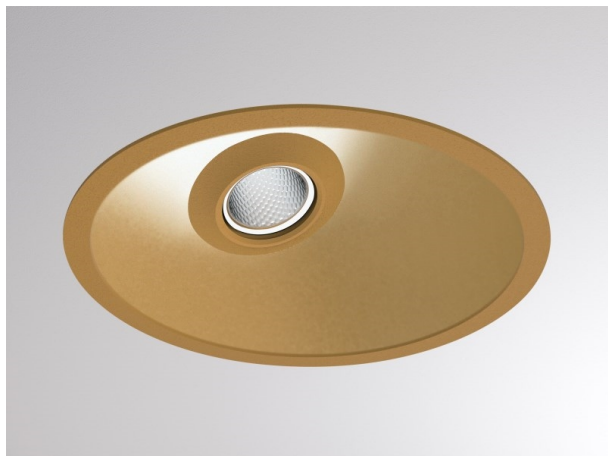

COZY

573-020031301d1d0

COZY WALLWASHER R DOWNLIGHT ENCASTRÉ en aluminium, or, RAL 070 60 40, décor or, réflecteur haute efficacité, métallisé sous vide, en plastique angle de rayonnement 38°, émission direct, UGR <22, sans driver, gradation: non dimmable, IP20

ILLUSTRATION

DONNÉES TECHNIQUES

Source lumineuse	LED 15W
Flux lumineux [lm]	730
Température de couleur [K]	2700K
IRC	>90
UGR	<22
Optique	réflecteur métallisé sous vide en plastique
Driver	sans driver
Gradation	non dimmable
Emission de lumière	direct
Angle de rayonnement [°]	38°
Tension [V]	24 VDC
Matériel	aluminium
Hauteur [mm]	67
Diamètre [mm]	120
Découpe plafond [mm]	110
Epaisseur de plafond [mm]	1-25
Hauteur d'encastrement [mm]	97
Indice de protection [IP]	IP20
Classe de protection	classe de protection II
Indice de résistance aux chocs	IK06
Poids net [kg]	0,39
Couleur luminaire	or
RAL	070 60 40
Couleur éléments décoratifs	or
N° EAN	9010506960822
Durée de vie [h]	L80 B10 50 000
Cl. d'efficacité énergétique	E