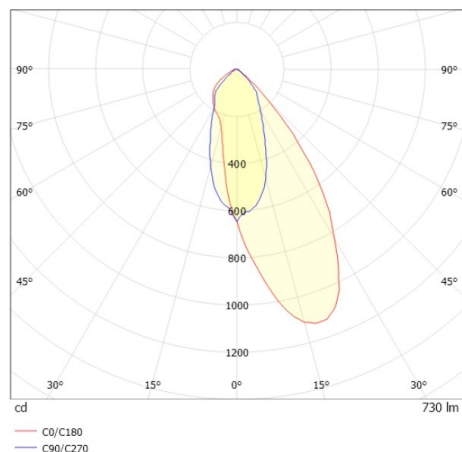

COZY

573-020031301d1d0

COZY WALLWASHER R DOWNLIGHT ENCASTRÉ en aluminium, or, RAL 070 60 40, décor or, réflecteur haute efficacité, métallisé sous vide, en plastique angle de rayonnement 38°, émission direct, UGR <22, sans driver, gradation: non dimmable, IP20

ILLUSTRATION

DONNÉES TECHNIQUES

Source lumineuse	LED 15W
Flux lumineux [lm]	730
Température de couleur [K]	2700K
IRC	>90
UGR	<22
Optique	réflecteur métallisé sous vide en plastique
Driver	sans driver
Gradation	non dimmable
Emission de lumière	direct
Angle de rayonnement [°]	38°
Tension [V]	24 VDC
Matériel	aluminium
Hauteur [mm]	67
Diamètre [mm]	120
Découpe plafond [mm]	110
Epaisseur de plafond [mm]	1-25
Hauteur d'encastrement [mm]	97
Indice de protection [IP]	IP20
Classe de protection	classe de protection II
Indice de résistance aux chocs	IK06
Poids net [kg]	0,39
Couleur luminaire	or
RAL	070 60 40
Couleur éléments décoratifs	or
N° EAN	9010506960822
Durée de vie [h]	L80 B10 50 000
Cl. d'efficacité énergétique	E

COURBE PHOTOMÉTRIQUE

Les valeurs indiquées sont des valeurs assignées. La puissance et le flux lumineux sous soumis à une tolérance d'environ 10 %. Tolérance de la température de couleur : +/- 150 K. Sauf indication contraire, les valeurs s'appliquent à une température ambiante de 25 °C.