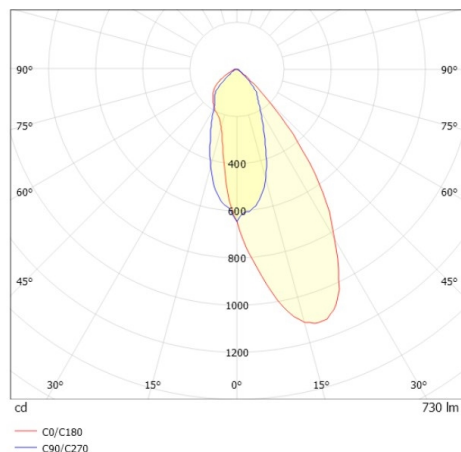

COZY

573-020031301d1d0

COZY WALLWASHER R DOWNLIGHT AD INCASSO in alluminio, oro, simile a RAL 070 60 40, Decoro oro, riflettore in plastica purissima sottovuoto di elevata efficienza energetica fascio 38°, emissione luminosa diretto, UGR <22, senza alimentatore, dimmerabilità: non dimmerabile, IP20

DISEGNO

DETTAGLI TECNICI

tipo di lampadina	LED 15W
flusso luminoso [lm]	730
temperatura colore [K]	2700K
CRI	>90
UGR	<22
Ottica	riflettore in plastica purissima sottovuoto
Designer	Serge Cornelissen
Alimentatore	senza alimentatore
Dimmerabilità	non dimmerabile
area di emissione luce	diretta
ang.del fascio lumin.[°]	38°
classe di tensione [V]	24 VDC
Materiale	alluminio
altezza [mm]	67
diametro [mm]	120
taglio soffitto [mm]	110
spessore soffitto [mm]	1-25
profondita d'inc. [mm]	97
classe di protezione[IP]	IP20
classe di protezione	classe di protezione II
resistenza agli urti	IK06
peso netto [kg]	0,39
Colore lampada	oro
RAL	070 60 40
Colore decoro	oro
cod.EAN	9010506960822
durata di vita [h]	L80 B10 50 000
cl. efficienza energ.	E

CURVA DISTRIBUZIONE LUCE

I valori indicati sono nominali. Tolleranza della potenza e del flusso luminoso +/- 10%. Tolleranza della temperatura colore: +/- 150 K. I valori sono riferiti ad una temperatura ambiente di 25°C, salvo diversa indicazione.