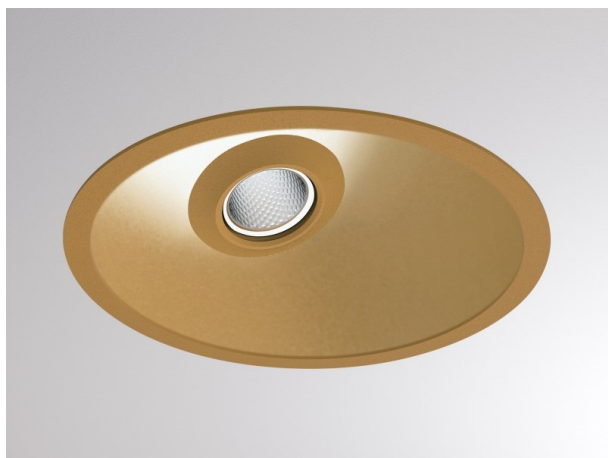

COZY

573-020031301d1d0

COZY WALLWASHER R DOWNLIGHT AD INCASSO in alluminio, oro, simile a RAL 070 60 40, Decoro oro, riflettore in plastica purissima sottovuoto di elevata efficienza energetica fascio 38°, emissione luminosa diretto, UGR <22, senza alimentatore, dimmerabilità: non dimmerabile, IP20

DISEGNO

DETTAGLI TECNICI

tipo di lampadina	LED 15W
flusso luminoso [lm]	730
temperatura colore [K]	2700K
CRI	>90
UGR	<22
Ottica	riflettore in plastica purissima sottovuoto
Designer	Serge Cornelissen
Alimentatore	senza alimentatore
Dimmerabilità	non dimmerabile
area di emissione luce	diretta
ang.del fascio lumin.[°]	38°
classe di tensione [V]	24 VDC
Materiale	alluminio
altezza [mm]	67
diametro [mm]	120
taglio soffitto [mm]	110
spessore soffitto [mm]	1-25
profondita d'inc. [mm]	97
classe di protezione[IP]	IP20
classe di protezione	classe di protezione II
resistenza agli urti	IK06
peso netto [kg]	0,39
Colore lampada	oro
RAL	070 60 40
Colore decoro	oro
cod.EAN	9010506960822
durata di vita [h]	L80 B10 50 000
cl. efficienza energ.	E