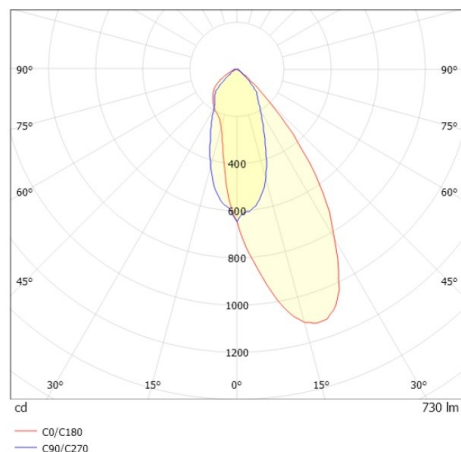

COZY

573-020031301d1dd

COZY WALLWASHER R DOWNLIGHT ENCASTRÉ en aluminium, or, RAL 070 60 40, décor or, réflecteur haute efficacité, métallisé sous vide, en plastique angle de rayonnement 38°, émission direct, UGR <22, sans driver, gradation: DALI, IP20

ILLUSTRATION

DONNÉES TECHNIQUES

Source lumineuse	LED 15W
Flux lumineux [lm]	730
Température de couleur [K]	2700K
IRC	>90
UGR	<22
Optique	réflecteur métallisé sous vide en plastique
Driver	sans driver
Emission de lumière	direct
Angle de rayonnement [°]	38°
Tension [V]	24 VDC
Matériel	aluminium
Hauteur [mm]	67
Diamètre [mm]	120
Découpe plafond [mm]	110
Épaisseur de plafond [mm]	1-25
Hauteur d'encastrement [mm]	97
Indice de protection [IP]	IP20
Classe de protection	classe de protection II
Indice de résistance aux chocs	IK06
Poids net [kg]	0,42
Couleur luminaire	or
RAL	070 60 40
Couleur éléments décoratifs	or
N° EAN	9010506961065
Durée de vie [h]	L80 B10 50 000
Cl. d'efficacité énergétique	E

COURBE PHOTOMÉTRIQUE

Les valeurs indiquées sont des valeurs assignées. La puissance et le flux lumineux sous soumis à une tolérance d'environ 10 %. Tolérance de la température de couleur : +/- 150 K. Sauf indication contraire, les valeurs s'appliquent à une température ambiante de 25 °C.