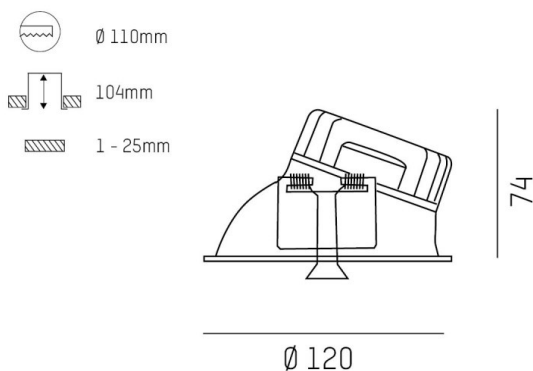

COZY

573-020031301d1dd

COZY WALLWASHER R DOWNLIGHT ENCASTRÉ en aluminium, or, RAL 070 60 40, décor or, réflecteur haute efficacité, métallisé sous vide, en plastique angle de rayonnement 38°, émission direct, UGR <22, sans driver, gradation: DALI, IP20

ILLUSTRATION

DONNÉES TECHNIQUES

Source lumineuse	LED 15W
Flux lumineux [lm]	730
Température de couleur [K]	2700K
IRC	>90
UGR	<22
Optique	réflecteur métallisé sous vide en plastique
Driver	sans driver
Emission de lumière	direct
Angle de rayonnement [°]	38°
Tension [V]	24 VDC
Matériel	aluminium
Hauteur [mm]	67
Diamètre [mm]	120
Découpe plafond [mm]	110
Épaisseur de plafond [mm]	1-25
Hauteur d'encastrement [mm]	97
Indice de protection [IP]	IP20
Classe de protection	classe de protection II
Indice de résistance aux chocs	IK06
Poids net [kg]	0,42
Couleur luminaire	or
RAL	070 60 40
Couleur éléments décoratifs	or
N° EAN	9010506961065
Durée de vie [h]	L80 B10 50 000
Cl. d'efficacité énergétique	E

COURBE PHOTOMÉTRIQUE

Les valeurs indiquées sont des valeurs assignées. La puissance et le flux lumineux sous soumis à une tolérance d'environ 10 %. Tolérance de la température de couleur : +/- 150 K. Sauf indication contraire, les valeurs s'appliquent à une température ambiante de 25 °C.