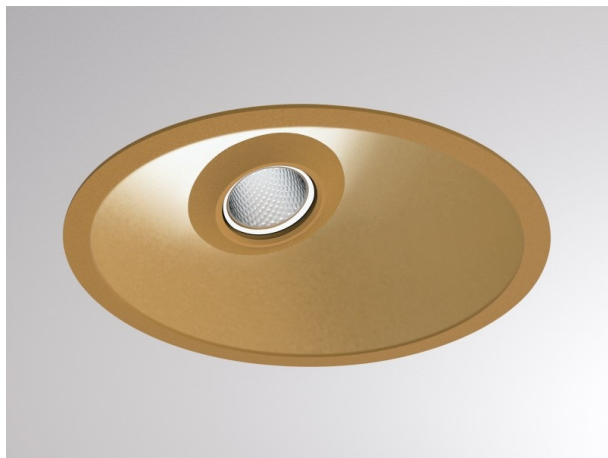

COZY

573-020031301d1dd

COZY WALLWASHER R DOWNLIGHT ENCASTRÉ en aluminium, or, RAL 070 60 40, décor or, réflecteur haute efficacité, métallisé sous vide, en plastique angle de rayonnement 38°, émission direct, UGR <22, sans driver, gradation: DALI, IP20

ILLUSTRATION

DONNÉES TECHNIQUES

Source lumineuse	LED 15W
Flux lumineux [lm]	730
Température de couleur [K]	2700K
IRC	>90
UGR	<22
Optique	réflecteur métallisé sous vide en plastique
Driver	sans driver
Emission de lumière	direct
Angle de rayonnement [°]	38°
Tension [V]	24 VDC
Matériel	aluminium
Hauteur [mm]	67
Diamètre [mm]	120
Découpe plafond [mm]	110
Épaisseur de plafond [mm]	1-25
Hauteur d'encastrement [mm]	97
Indice de protection [IP]	IP20
Classe de protection	classe de protection II
Indice de résistance aux chocs	IK06
Poids net [kg]	0,42
Couleur luminaire	or
RAL	070 60 40
Couleur éléments décoratifs	or
N° EAN	9010506961065
Durée de vie [h]	L80 B10 50 000
Cl. d'efficacité énergétique	E