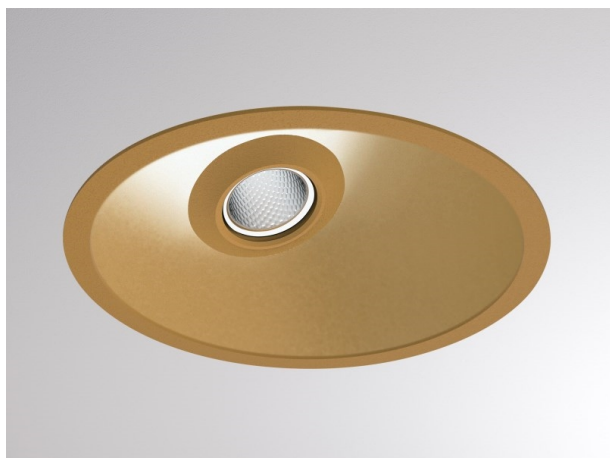

COZY

573-020031301d1dd

COZY WALLWASHER R DOWNLIGHT AD INCASSO in alluminio, oro, simile a RAL 070 60 40, Decoro oro, riflettore in plastica purissima sottovuoto di elevata efficienza energetica fascio 38°, emissione luminosa diretto, UGR <22, senza alimentatore, dimmerabilità: DALI, IP20

DISEGNO

DETTAGLI TECNICI

tipo di lampadina	LED 15W
flusso luminoso [lm]	730
temperatura colore [K]	2700K
CRI	>90
UGR	<22
Ottica	riflettore in plastica purissima sottovuoto
Designer	Serge Cornelissen
Alimentatore	senza alimentatore
area di emissione luce	diretta
ang.del fascio lumin.[°]	38°
classe di tensione [V]	24 VDC
Materiale	alluminio
altezza [mm]	67
diametro [mm]	120
taglio soffitto [mm]	110
spessore soffitto [mm]	1-25
profondità d'inc. [mm]	97
classe di protezione [IP]	IP20
classe di protezione	classe di protezione II
resistenza agli urti	IK06
peso netto [kg]	0,42
Colore lampada	oro
RAL	070 60 40
Colore decoro	oro
cod.EAN	9010506961065
durata di vita [h]	L80 B10 50 000
cl. efficienza energ.	E