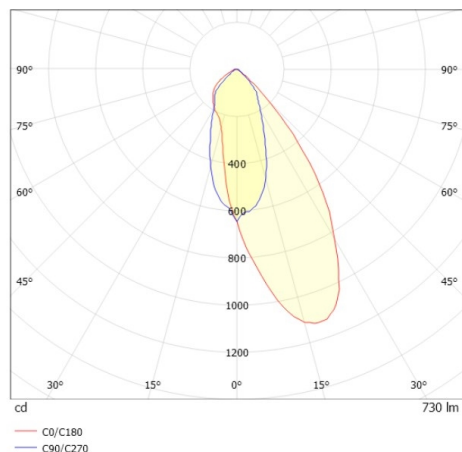

COZY

573-020031301d1dd

COZY WALLWASHER R DOWNLIGHT AD INCASSO in alluminio, oro, simile a RAL 070 60 40, Decoro oro, riflettore in plastica purissima sottovuoto di elevata efficienza energetica fascio 38°, emissione luminosa diretto, UGR <22, senza alimentatore, dimmerabilità: DALI, IP20

DISEGNO

DETTAGLI TECNICI

tipo di lampadina	LED 15W
flusso luminoso [lm]	730
temperatura colore [K]	2700K
CRI	>90
UGR	<22
Ottica	riflettore in plastica purissima sottovuoto
Designer	Serge Cornelissen
Alimentatore	senza alimentatore
area di emissione luce	diretta
ang.del fascio lumin.[°]	38°
classe di tensione [V]	24 VDC
Materiale	alluminio
altezza [mm]	67
diametro [mm]	120
taglio soffitto [mm]	110
spessore soffitto [mm]	1-25
profondità d'inc. [mm]	97
classe di protezione [IP]	IP20
classe di protezione	classe di protezione II
resistenza agli urti	IK06
peso netto [kg]	0,42
Colore lampada	oro
RAL	070 60 40
Colore decoro	oro
cod.EAN	9010506961065
durata di vita [h]	L80 B10 50 000
cl. efficienza energ.	E

CURVA DISTRIBUZIONE LUCE

I valori indicati sono nominali. Tolleranza della potenza e del flusso luminoso +/- 10%. Tolleranza della temperatura colore: +/- 150 K. I valori sono riferiti ad una temperatura ambiente di 25°C, salvo diversa indicazione.