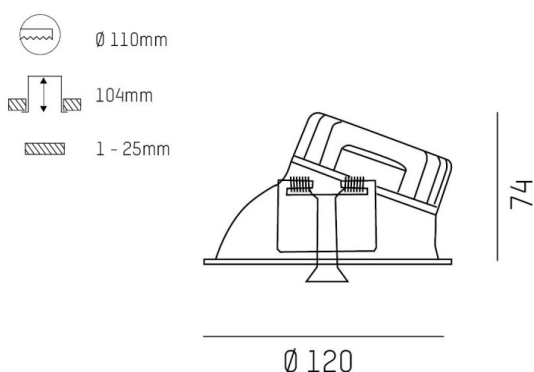

COZY

573-020031301d1dd

COZY WALLWASHER R DOWNLIGHT AD INCASSO in alluminio, oro, simile a RAL 070 60 40, Decoro oro, riflettore in plastica purissima sottovuoto di elevata efficienza energetica fascio 38°, emissione luminosa diretto, UGR <22, senza alimentatore, dimmerabilità: DALI, IP20

DISEGNO

DETTAGLI TECNICI

tipo di lampadina	LED 15W
flusso luminoso [lm]	730
temperatura colore [K]	2700K
CRI	>90
UGR	<22
Ottica	riflettore in plastica purissima sottovuoto
Designer	Serge Cornelissen
Alimentatore	senza alimentatore
area di emissione luce	diretta
ang.del fascio lumin.[°]	38°
classe di tensione [V]	24 VDC
Materiale	alluminio
altezza [mm]	67
diametro [mm]	120
taglio soffitto [mm]	110
spessore soffitto [mm]	1-25
profondità d'inc. [mm]	97
classe di protezione [IP]	IP20
classe di protezione	classe di protezione II
resistenza agli urti	IK06
peso netto [kg]	0,42
Colore lampada	oro
RAL	070 60 40
Colore decoro	oro
cod.EAN	9010506961065
durata di vita [h]	L80 B10 50 000
cl. efficienza energ.	E

CURVA DISTRIBUZIONE LUCE

I valori indicati sono nominali. Tolleranza della potenza e del flusso luminoso +/- 10%. Tolleranza della temperatura colore: +/- 150 K. I valori sono riferiti ad una temperatura ambiente di 25°C, salvo diversa indicazione.