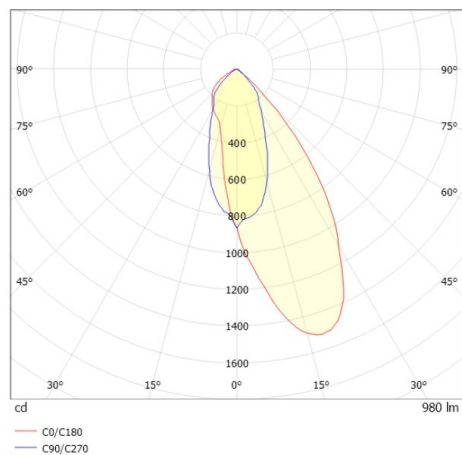

COZY

573-0200314005050

COZY WALLWASHER R DOWNLIGHT ENCASTRÉ en aluminium, blanc, RAL 9016, décor blanc, réflecteur haute efficacité, métallisé sous vide, en plastique angle de rayonnement 38°, émission direct, UGR <25, sans driver, gradation: non dimmable, IP20

ILLUSTRATION

DONNÉES TECHNIQUES

Source lumineuse	LED 15W
Flux lumineux [lm]	980
Température de couleur [K]	4000K
IRC	>90
UGR	<25
Optique	réflecteur métallisé sous vide en plastique
Driver	sans driver
Gradation	non dimmable
Emission de lumière	direct
Angle de rayonnement [°]	38°
Tension [V]	24 VDC
Matériel	aluminium
Hauteur [mm]	67
Diamètre [mm]	120
Découpe plafond [mm]	110
Epaisseur de plafond [mm]	1-25
Hauteur d'encastrement [mm]	97
Indice de protection [IP]	IP20
Classe de protection	classe de protection II
Indice de résistance aux chocs	IK06
Poids net [kg]	0,38
Couleur luminaire	blanc
RAL	9016
Couleur éléments décoratifs	blanc
N° EAN	9010506960846
Durée de vie [h]	L80 B10 50 000
Cl. d'efficacité énergétique	E

COURBE PHOTOMÉTRIQUE

Les valeurs indiquées sont des valeurs assignées. La puissance et le flux lumineux sous soumis à une tolérance d'environ 10 %. Tolérance de la température de couleur : +/- 150 K. Sauf indication contraire, les valeurs s'appliquent à une température ambiante de 25 °C.