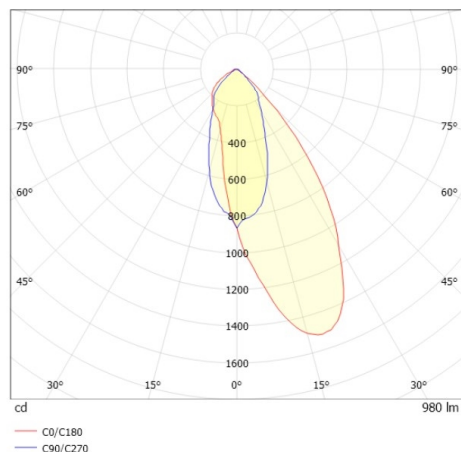

COZY

573-0200314005050

COZY WALLWASHER R DOWNLIGHT AD INCASSO in alluminio, bianco, simile a RAL 9016, Decoro bianco, riflettore in plastica purissima sottovuoto di elevata efficienza energetica fascio 38°, emissione luminosa diretto, UGR <25, senza alimentatore, dimmerabilità: non dimmerabile, IP20

DISEGNO

DETTAGLI TECNICI

tipo di lampadina	LED 15W
flusso luminoso [lm]	980
temperatura colore [K]	4000K
CRI	>90
UGR	<25
Ottica	riflettore in plastica purissima sottovuoto
Designer	Serge Cornelissen
Alimentatore	senza alimentatore
Dimmerabilità	non dimmerabile
area di emissione luce	diretta
ang.del fascio lumin.[°]	38°
classe di tensione [V]	24 VDC
Materiale	alluminio
altezza [mm]	67
diámetro [mm]	120
taglio soffitto [mm]	110
spessore soffitto [mm]	1-25
profondità d'inc. [mm]	97
classe di protezione[IP]	IP20
classe di protezione	classe di protezione II
resistenza agli urti	IK06
peso netto [kg]	0,38
Colore lampada	bianco
RAL	9016
Colore decoro	bianco
cod.EAN	9010506960846
durata di vita [h]	L80 B10 50 000
cl. efficienza energ.	E

CURVA DISTRIBUZIONE LUCE

I valori indicati sono nominali. Tolleranza della potenza e del flusso luminoso +/- 10%. Tolleranza della temperatura colore: +/- 150 K. I valori sono riferiti ad una temperatura ambiente di 25°C, salvo diversa indicazione.