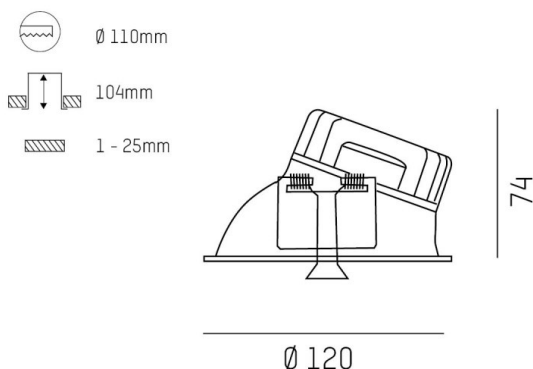

COZY

573-0200314005050

COZY WALLWASHER R DOWNLIGHT AD INCASSO in alluminio, bianco, simile a RAL 9016, Decoro bianco, riflettore in plastica purissima sottovuoto di elevata efficienza energetica fascio 38°, emissione luminosa diretto, UGR <25, senza alimentatore, dimmerabilità: non dimmerabile, IP20

DISEGNO

DETTAGLI TECNICI

tipo di lampadina	LED 15W
flusso luminoso [lm]	980
temperatura colore [K]	4000K
CRI	>90
UGR	<25
Ottica	riflettore in plastica purissima sottovuoto
Designer	Serge Cornelissen
Alimentatore	senza alimentatore
Dimmerabilità	non dimmerabile
area di emissione luce	diretta
ang.del fascio lumin.[°]	38°
classe di tensione [V]	24 VDC
Materiale	alluminio
altezza [mm]	67
diámetro [mm]	120
taglio soffitto [mm]	110
spessore soffitto [mm]	1-25
profondità d'inc. [mm]	97
classe di protezione[IP]	IP20
classe di protezione	classe di protezione II
resistenza agli urti	IK06
peso netto [kg]	0,38
Colore lampada	bianco
RAL	9016
Colore decoro	bianco
cod.EAN	9010506960846
durata di vita [h]	L80 B10 50 000
cl. efficienza energ.	E

CURVA DISTRIBUZIONE LUCE

I valori indicati sono nominali. Tolleranza della potenza e del flusso luminoso +/- 10%. Tolleranza della temperatura colore: +/- 150 K. I valori sono riferiti ad una temperatura ambiente di 25°C, salvo diversa indicazione.