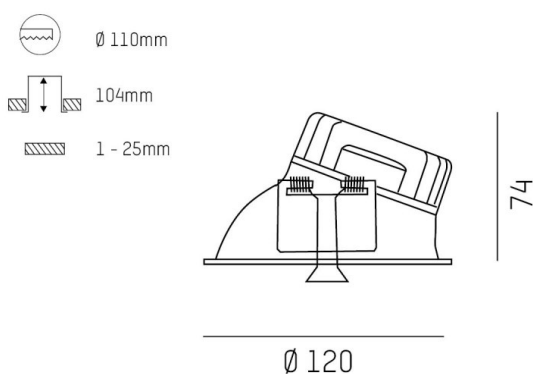

## COZY

573-020031400505d

COZY WALLWASHER R DOWNLIGHT ENCASTRÉ en aluminium, blanc, RAL 9016, décor blanc, réflecteur haute efficacité, métallisé sous vide, en plastique angle de rayonnement 38°, émission direct, UGR <25, sans driver, gradation: DALI, IP20

## ILLUSTRATION

## DONNÉES TECHNIQUES

Source lumineuse	LED 15W
Flux lumineux [lm]	980
Température de couleur [K]	4000K
IRC	>90
UGR	<25
Optique	réflecteur métallisé sous vide en plastique
Driver	sans driver
Emission de lumière	direct
Angle de rayonnement [°]	38°
Tension [V]	24 VDC
Matériel	aluminium
Hauteur [mm]	67
Diamètre [mm]	120
Découpe plafond [mm]	110
Épaisseur de plafond [mm]	1-25
Hauteur d'encastrement [mm]	97
Indice de protection (IP)	IP20
Classe de protection	classe de protection II
Indice de résistance aux chocs	IK06
Poids net [kg]	0,41
Couleur luminaire	blanc
RAL	9016
Couleur éléments décoratifs	blanc
N° EAN	9010506961089
Durée de vie [h]	L80 B10 50 000
Cl. d'efficacité énergétique	E

## COURBE PHOTOMÉTRIQUE

Les valeurs indiquées sont des valeurs assignées. La puissance et le flux lumineux sous soumis à une tolérance d'environ 10 %. Tolérance de la température de couleur : +/- 150 K. Sauf indication contraire, les valeurs s'appliquent à une température ambiante de 25 °C.