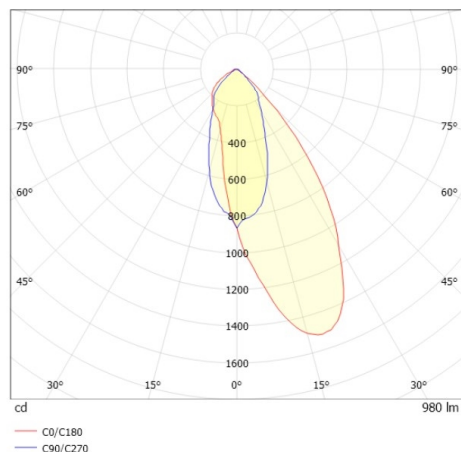

## COZY

573-020031400505d

COZY WALLWASHER R DOWNLIGHT ENCASTRÉ en aluminium, blanc, RAL 9016, décor blanc, réflecteur haute efficacité, métallisé sous vide, en plastique angle de rayonnement 38°, émission direct, UGR <25, sans driver, gradation: DALI, IP20

## ILLUSTRATION

## DONNÉES TECHNIQUES

Source lumineuse	LED 15W
Flux lumineux [lm]	980
Température de couleur [K]	4000K
IRC	>90
UGR	<25
Optique	réflecteur métallisé sous vide en plastique
Driver	sans driver
Emission de lumière	direct
Angle de rayonnement [°]	38°
Tension [V]	24 VDC
Matériel	aluminium
Hauteur [mm]	67
Diamètre [mm]	120
Découpe plafond [mm]	110
Épaisseur de plafond [mm]	1-25
Hauteur d'encastrement [mm]	97
Indice de protection (IP)	IP20
Classe de protection	classe de protection II
Indice de résistance aux chocs	IK06
Poids net [kg]	0,41
Couleur luminaire	blanc
RAL	9016
Couleur éléments décoratifs	blanc
N° EAN	9010506961089
Durée de vie [h]	L80 B10 50 000
Cl. d'efficacité énergétique	E

## COURBE PHOTOMÉTRIQUE

Les valeurs indiquées sont des valeurs assignées. La puissance et le flux lumineux sous soumis à une tolérance d'environ 10 %. Tolérance de la température de couleur : +/- 150 K. Sauf indication contraire, les valeurs s'appliquent à une température ambiante de 25 °C.