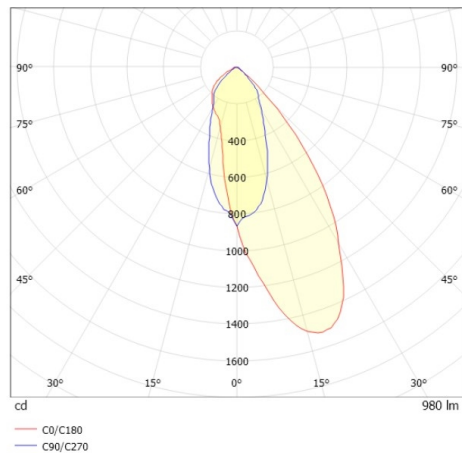

COZY

573-020031400505d

COZY WALLWASHER R DOWNLIGHT AD INCASSO in alluminio, bianco, simile a RAL 9016, Decoro bianco, riflettore in plastica purissima sottovuoto di elevata efficienza energetica fascio 38°, emissione luminosa diretto, UGR <25, senza alimentatore, dimmerabilità: DALI, IP20

DISEGNO

DETTAGLI TECNICI

tipo di lampadina	LED 15W
flusso luminoso [lm]	980
temperatura colore [K]	4000K
CRI	>90
UGR	<25
Ottica	riflettore in plastica purissima sottovuoto
Designer	Serge Cornelissen
Alimentatore	senza alimentatore
area di emissione luce	diretta
ang.del fascio lumin.[°]	38°
classe di tensione [V]	24 VDC
Materiale	alluminio
altezza [mm]	67
diametro [mm]	120
taglio soffitto [mm]	110
spessore soffitto [mm]	1-25
profondita d'inc. [mm]	97
classe di protezione [IP]	IP20
classe di protezione	classe di protezione II
resistenza agli urti	IK06
peso netto [kg]	0,41
Colore lampada	bianco
RAL	9016
Colore decoro	bianco
cod.EAN	9010506961089
durata di vita [h]	L80 B10 50 000
cl. efficienza energ.	E

CURVA DISTRIBUZIONE LUCE

I valori indicati sono nominali. Tolleranza della potenza e del flusso luminoso +/- 10%. Tolleranza della temperatura colore: +/- 150 K. I valori sono riferiti ad una temperatura ambiente di 25°C, salvo diversa indicazione.