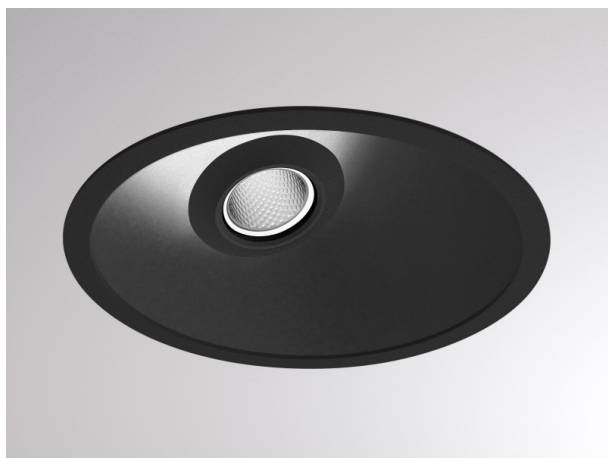

COZY

573-0200314006060

COZY WALLWASHER R DOWNLIGHT AD INCASSO in alluminio, nero, simile a RAL 9005, Decoro nero, riflettore in plastica purissima sottovuoto di elevata efficienza energetica fascio 38°, emissione luminosa diretto, UGR <22, senza alimentatore, dimmerabilità: non dimmerabile, IP20

DISEGNO

DETTAGLI TECNICI

tipo di lampadina	LED 15W
flusso luminoso [lm]	820
temperatura colore [K]	4000K
CRI	>90
UGR	<22
Ottica	riflettore in plastica purissima sottovuoto
Designer	Serge Cornelissen
Alimentatore	senza alimentatore
Dimmerabilità	non dimmerabile
area di emissione luce	diretta
ang.del fascio lumin.[°]	38°
classe di tensione [V]	24 VDC
Materiale	alluminio
altezza [mm]	67
diámetro [mm]	120
taglio soffitto [mm]	110
spessore soffitto [mm]	1-25
profondità d'inc. [mm]	97
classe di protezione[IP]	IP20
classe di protezione	classe di protezione II
resistenza agli urti	IK06
peso netto [kg]	0,39
Colore lampada	nero
RAL	9005
Colore decoro	nero
cod.EAN	9010506960853
durata di vita [h]	L80 B10 50 000
cl. efficienza energ.	E