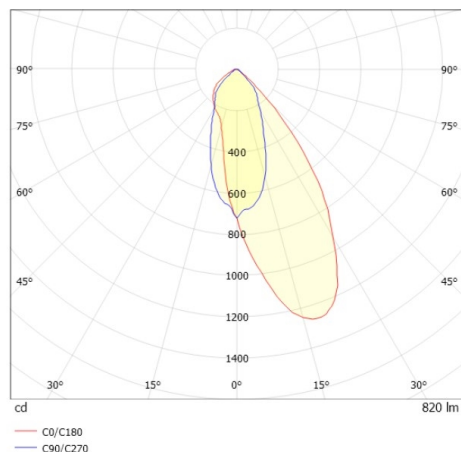

COZY

573-0200314006060

COZY WALLWASHER R DOWNLIGHT AD INCASSO in alluminio, nero, simile a RAL 9005, Decoro nero, riflettore in plastica purissima sottovuoto di elevata efficienza energetica fascio 38°, emissione luminosa diretto, UGR <22, senza alimentatore, dimmerabilità: non dimmerabile, IP20

DISEGNO

DETTAGLI TECNICI

tipo di lampadina	LED 15W
flusso luminoso [lm]	820
temperatura colore [K]	4000K
CRI	>90
UGR	<22
Ottica	riflettore in plastica purissima sottovuoto
Designer	Serge Cornelissen
Alimentatore	senza alimentatore
Dimmerabilità	non dimmerabile
area di emissione luce	diretta
ang.del fascio lumin.[°]	38°
classe di tensione [V]	24 VDC
Materiale	alluminio
altezza [mm]	67
diámetro [mm]	120
taglio soffitto [mm]	110
spessore soffitto [mm]	1-25
profondità d'inc. [mm]	97
classe di protezione[IP]	IP20
classe di protezione	classe di protezione II
resistenza agli urti	IK06
peso netto [kg]	0,39
Colore lampada	nero
RAL	9005
Colore decoro	nero
cod.EAN	9010506960853
durata di vita [h]	L80 B10 50 000
cl. efficienza energ.	E

CURVA DISTRIBUZIONE LUCE

I valori indicati sono nominali. Tolleranza della potenza e del flusso luminoso +/- 10%. Tolleranza della temperatura colore: +/- 150 K. I valori sono riferiti ad una temperatura ambiente di 25°C, salvo diversa indicazione.