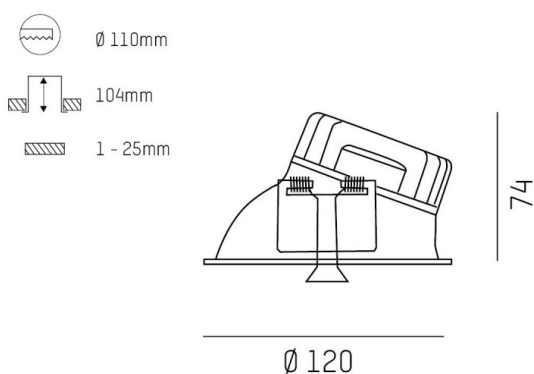

COZY

573-0200314006060

COZY WALLWASHER R DOWNLIGHT AD INCASSO in alluminio, nero, simile a RAL 9005, Decoro nero, riflettore in plastica purissima sottovuoto di elevata efficienza energetica fascio 38°, emissione luminosa diretto, UGR <22, senza alimentatore, dimmerabilità: non dimmerabile, IP20

DISEGNO

DETTAGLI TECNICI

tipo di lampadina	LED 15W
flusso luminoso [lm]	820
temperatura colore [K]	4000K
CRI	>90
UGR	<22
Ottica	riflettore in plastica purissima sottovuoto
Designer	Serge Cornelissen
Alimentatore	senza alimentatore
Dimmerabilità	non dimmerabile
area di emissione luce	diretta
ang.del fascio lumin.[°]	38°
classe di tensione [V]	24 VDC
Materiale	alluminio
altezza [mm]	67
diámetro [mm]	120
taglio soffitto [mm]	110
spessore soffitto [mm]	1-25
profondità d'inc. [mm]	97
classe di protezione[IP]	IP20
classe di protezione	classe di protezione II
resistenza agli urti	IK06
peso netto [kg]	0,39
Colore lampada	nero
RAL	9005
Colore decoro	nero
cod.EAN	9010506960853
durata di vita [h]	L80 B10 50 000
cl. efficienza energ.	E

CURVA DISTRIBUZIONE LUCE

I valori indicati sono nominali. Tolleranza della potenza e del flusso luminoso +/- 10%. Tolleranza della temperatura colore: +/- 150 K. I valori sono riferiti ad una temperatura ambiente di 25°C, salvo diversa indicazione.