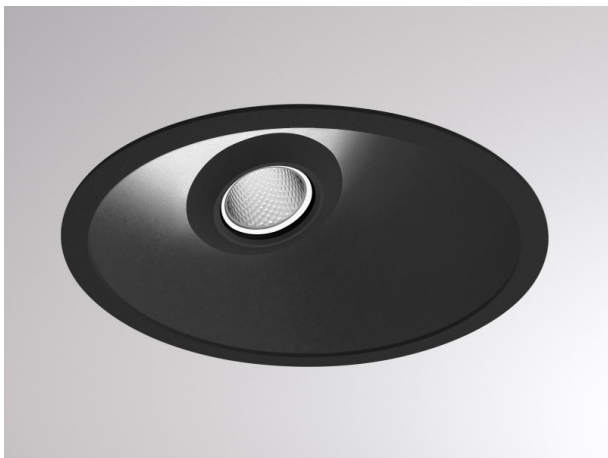

COZY

573-020031400606d

COZY WALLWASHER R DOWNLIGHT ENCASTRÉ en aluminium, noir, RAL 9005, décor noir, réflecteur haute efficacité, métallisé sous vide, en plastique angle de rayonnement 38°, émission direct, UGR <22, sans driver, gradation: DALI, IP20

ILLUSTRATION

DONNÉES TECHNIQUES

Source lumineuse	LED 15W
Flux lumineux [lm]	820
Température de couleur [K]	4000K
IRC	>90
UGR	<22
Optique	réflecteur métallisé sous vide en plastique
Driver	sans driver
Emission de lumière	direct
Angle de rayonnement [°]	38°
Tension [V]	24 VDC
Matériel	aluminium
Hauteur [mm]	67
Diamètre [mm]	120
Découpe plafond [mm]	110
Épaisseur de plafond [mm]	1-25
Hauteur d'encastrement [mm]	97
Indice de protection [IP]	IP20
Classe de protection	classe de protection II
Indice de résistance aux chocs	IK06
Poids net [kg]	0,43
Couleur luminaire	noir
RAL	9005
Couleur éléments décoratifs	noir
N° EAN	9010506961096
Durée de vie [h]	L80 B10 50 000
Cl. d'efficacité énergétique	E