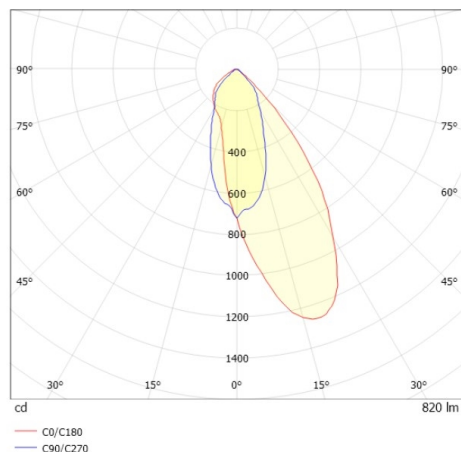

COZY

573-020031400606d

COZY WALLWASHER R DOWNLIGHT ENCASTRÉ en aluminium, noir, RAL 9005, décor noir, réflecteur haute efficacité, métallisé sous vide, en plastique angle de rayonnement 38°, émission direct, UGR <22, sans driver, gradation: DALI, IP20

ILLUSTRATION

DONNÉES TECHNIQUES

Source lumineuse	LED 15W
Flux lumineux [lm]	820
Température de couleur [K]	4000K
IRC	>90
UGR	<22
Optique	réflecteur métallisé sous vide en plastique
Driver	sans driver
Emission de lumière	direct
Angle de rayonnement [°]	38°
Tension [V]	24 VDC
Matériel	aluminium
Hauteur [mm]	67
Diamètre [mm]	120
Découpe plafond [mm]	110
Épaisseur de plafond [mm]	1-25
Hauteur d'encastrement [mm]	97
Indice de protection [IP]	IP20
Classe de protection	classe de protection II
Indice de résistance aux chocs	IK06
Poids net [kg]	0,43
Couleur luminaire	noir
RAL	9005
Couleur éléments décoratifs	noir
N° EAN	9010506961096
Durée de vie [h]	L80 B10 50 000
Cl. d'efficacité énergétique	E

COURBE PHOTOMÉTRIQUE

Les valeurs indiquées sont des valeurs assignées. La puissance et le flux lumineux sous soumis à une tolérance d'environ 10 %. Tolérance de la température de couleur : +/- 150 K. Sauf indication contraire, les valeurs s'appliquent à une température ambiante de 25 °C.