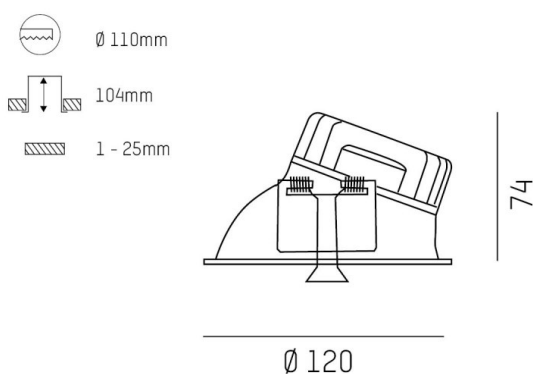

COZY

573-020031400606d

COZY WALLWASHER R DOWNLIGHT ENCASTRÉ en aluminium, noir, RAL 9005, décor noir, réflecteur haute efficacité, métallisé sous vide, en plastique angle de rayonnement 38°, émission direct, UGR <22, sans driver, gradation: DALI, IP20

ILLUSTRATION

DONNÉES TECHNIQUES

Source lumineuse	LED 15W
Flux lumineux [lm]	820
Température de couleur [K]	4000K
IRC	>90
UGR	<22
Optique	réflecteur métallisé sous vide en plastique
Driver	sans driver
Emission de lumière	direct
Angle de rayonnement [°]	38°
Tension [V]	24 VDC
Matériel	aluminium
Hauteur [mm]	67
Diamètre [mm]	120
Découpe plafond [mm]	110
Épaisseur de plafond [mm]	1-25
Hauteur d'encastrement [mm]	97
Indice de protection [IP]	IP20
Classe de protection	classe de protection II
Indice de résistance aux chocs	IK06
Poids net [kg]	0,43
Couleur luminaire	noir
RAL	9005
Couleur éléments décoratifs	noir
N° EAN	9010506961096
Durée de vie [h]	L80 B10 50 000
Cl. d'efficacité énergétique	E

COURBE PHOTOMÉTRIQUE

Les valeurs indiquées sont des valeurs assignées. La puissance et le flux lumineux sous soumis à une tolérance d'environ 10 %. Tolérance de la température de couleur : +/- 150 K. Sauf indication contraire, les valeurs s'appliquent à une température ambiante de 25 °C.