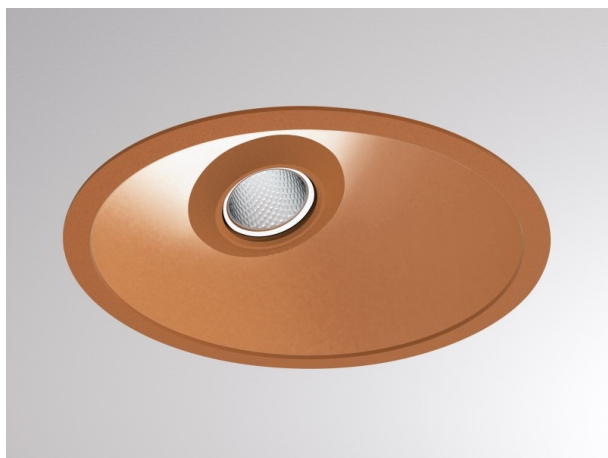

COZY

573-020031401b1b0

COZY WALLWASHER R DOWNLIGHT AD INCASSO in alluminio, rame, simile a RAL 8004, Decoro rame, riflettore in plastica purissima sottovuoto di elevata efficienza energetica fascio 38°, emissione luminosa diretto, UGR <22, senza alimentatore, dimmerabilità: non dimmerabile, IP20

DISEGNO

DETTAGLI TECNICI

tipo di lampadina	LED 15W
flusso luminoso [lm]	870
temperatura colore [K]	4000K
CRI	>90
UGR	<22
Ottica	riflettore in plastica purissima sottovuoto
Designer	Serge Cornelissen
Alimentatore	senza alimentatore
Dimmerabilità	non dimmerabile
area di emissione luce	diretta
ang.del fascio lumin.[°]	38°
classe di tensione [V]	24 VDC
Materiale	alluminio
altezza [mm]	67
diametro [mm]	120
taglio soffitto [mm]	110
spessore soffitto [mm]	1-25
profondita d'inc. [mm]	97
classe di protezione[IP]	IP20
classe di protezione	classe di protezione II
resistenza agli urti	IK06
peso netto [kg]	0,39
Colore lampada	rame
RAL	8004
Colore decoro	rame
cod.EAN	9010506960877
durata di vita [h]	L80 B10 50 000
cl. efficienza energ.	E