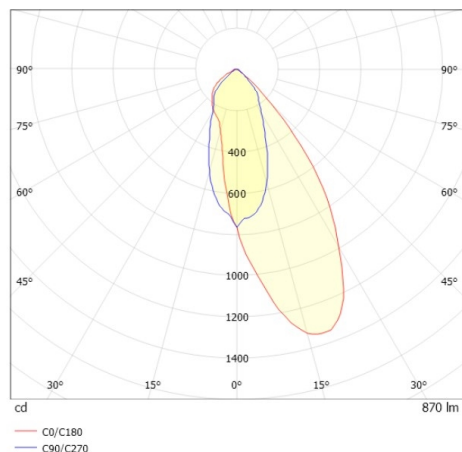

COZY

573-020031401b1b0

COZY WALLWASHER R DOWNLIGHT AD INCASSO in alluminio, rame, simile a RAL 8004, Decoro rame, riflettore in plastica purissima sottovuoto di elevata efficienza energetica fascio 38°, emissione luminosa diretto, UGR <22, senza alimentatore, dimmerabilità: non dimmerabile, IP20

DISEGNO

DETTAGLI TECNICI

tipo di lampadina	LED 15W
flusso luminoso [lm]	870
temperatura colore [K]	4000K
CRI	>90
UGR	<22
Ottica	riflettore in plastica purissima sottovuoto
Designer	Serge Cornelissen
Alimentatore	senza alimentatore
Dimmerabilità	non dimmerabile
area di emissione luce	diretta
ang.del fascio lumin.[°]	38°
classe di tensione [V]	24 VDC
Materiale	alluminio
altezza [mm]	67
diametro [mm]	120
taglio soffitto [mm]	110
spessore soffitto [mm]	1-25
profondita d'inc. [mm]	97
classe di protezione[IP]	IP20
classe di protezione	classe di protezione II
resistenza agli urti	IK06
peso netto [kg]	0,39
Colore lampada	rame
RAL	8004
Colore decoro	rame
cod.EAN	9010506960877
durata di vita [h]	L80 B10 50 000
cl. efficienza energ.	E

CURVA DISTRIBUZIONE LUCE

I valori indicati sono nominali. Tolleranza della potenza e del flusso luminoso +/- 10%. Tolleranza della temperatura colore: +/- 150 K. I valori sono riferiti ad una temperatura ambiente di 25°C, salvo diversa indicazione.