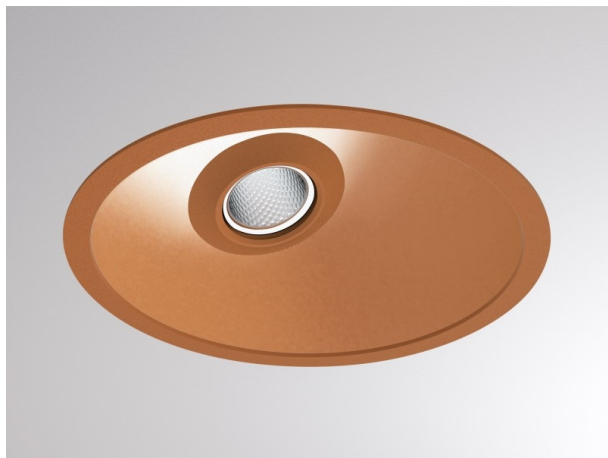

COZY

573-020031401b1bd

COZY WALLWASHER R DOWNLIGHT ENCASTRÉ en aluminium, cuivre, RAL 8004, décor cuivre, réflecteur haute efficacité, métallisé sous vide, en plastique angle de rayonnement 38°, émission direct, UGR <22, sans driver, gradation: DALI, IP20

ILLUSTRATION

DONNÉES TECHNIQUES

Source lumineuse	LED 15W
Flux lumineux [lm]	870
Température de couleur [K]	4000K
IRC	>90
UGR	<22
Optique	réflecteur métallisé sous vide en plastique
Driver	sans driver
Emission de lumière	direct
Angle de rayonnement [°]	38°
Tension [V]	24 VDC
Matériel	aluminium
Hauteur [mm]	67
Diamètre [mm]	120
Découpe plafond [mm]	110
Épaisseur de plafond [mm]	1-25
Hauteur d'encastrement [mm]	97
Indice de protection (IP)	IP20
Classe de protection	classe de protection II
Indice de résistance aux chocs	IK06
Poids net [kg]	0,42
Couleur luminaire	cuivre
RAL	8004
Couleur éléments décoratifs	cuivre
N° EAN	9010506961119
Durée de vie [h]	L80 B10 50 000
Cl. d'efficacité énergétique	E