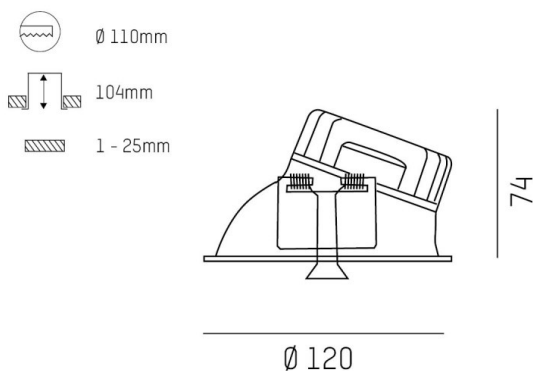

COZY

573-020031401b1bd

COZY WALLWASHER R DOWNLIGHT ENCASTRÉ en aluminium, cuivre, RAL 8004, décor cuivre, réflecteur haute efficacité, métallisé sous vide, en plastique angle de rayonnement 38°, émission direct, UGR <22, sans driver, gradation: DALI, IP20

ILLUSTRATION

DONNÉES TECHNIQUES

Source lumineuse	LED 15W
Flux lumineux [lm]	870
Température de couleur [K]	4000K
IRC	>90
UGR	<22
Optique	réflecteur métallisé sous vide en plastique
Driver	sans driver
Emission de lumière	direct
Angle de rayonnement [°]	38°
Tension [V]	24 VDC
Matériel	aluminium
Hauteur [mm]	67
Diamètre [mm]	120
Découpe plafond [mm]	110
Épaisseur de plafond [mm]	1-25
Hauteur d'encastrement [mm]	97
Indice de protection (IP)	IP20
Classe de protection	classe de protection II
Indice de résistance aux chocs	IK06
Poids net [kg]	0,42
Couleur luminaire	cuivre
RAL	8004
Couleur éléments décoratifs	cuivre
N° EAN	9010506961119
Durée de vie [h]	L80 B10 50 000
Cl. d'efficacité énergétique	E

COURBE PHOTOMÉTRIQUE

Les valeurs indiquées sont des valeurs assignées. La puissance et le flux lumineux sous soumis à une tolérance d'environ 10 %. Tolérance de la température de couleur : +/- 150 K. Sauf indication contraire, les valeurs s'appliquent à une température ambiante de 25 °C.