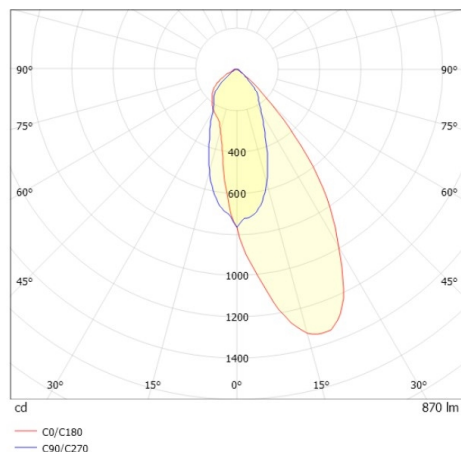

COZY

573-020031401b1bd

COZY WALLWASHER R DOWNLIGHT ENCASTRÉ en aluminium, cuivre, RAL 8004, décor cuivre, réflecteur haute efficacité, métallisé sous vide, en plastique angle de rayonnement 38°, émission direct, UGR <22, sans driver, gradation: DALI, IP20

ILLUSTRATION

DONNÉES TECHNIQUES

Source lumineuse	LED 15W
Flux lumineux [lm]	870
Température de couleur [K]	4000K
IRC	>90
UGR	<22
Optique	réflecteur métallisé sous vide en plastique
Driver	sans driver
Emission de lumière	direct
Angle de rayonnement [°]	38°
Tension [V]	24 VDC
Matériel	aluminium
Hauteur [mm]	67
Diamètre [mm]	120
Découpe plafond [mm]	110
Épaisseur de plafond [mm]	1-25
Hauteur d'encastrement [mm]	97
Indice de protection (IP)	IP20
Classe de protection	classe de protection II
Indice de résistance aux chocs	IK06
Poids net [kg]	0,42
Couleur luminaire	cuivre
RAL	8004
Couleur éléments décoratifs	cuivre
N° EAN	9010506961119
Durée de vie [h]	L80 B10 50 000
Cl. d'efficacité énergétique	E

COURBE PHOTOMÉTRIQUE

Les valeurs indiquées sont des valeurs assignées. La puissance et le flux lumineux sous soumis à une tolérance d'environ 10 %. Tolérance de la température de couleur : +/- 150 K. Sauf indication contraire, les valeurs s'appliquent à une température ambiante de 25 °C.