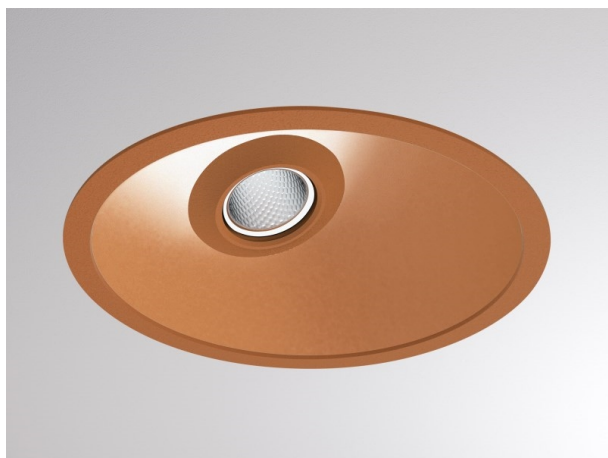

COZY

573-020031401b1bd

COZY WALLWASHER R DOWNLIGHT AD INCASSO in alluminio, rame, simile a RAL 8004, Decoro rame, riflettore in plastica purissima sottovuoto di elevata efficienza energetica fascio 38°, emissione luminosa diretto, UGR <22, senza alimentatore, dimmerabilità: DALI, IP20

DISEGNO

DETTAGLI TECNICI

tipo di lampadina	LED 15W
flusso luminoso [lm]	870
temperatura colore [K]	4000K
CRI	>90
UGR	<22
Ottica	riflettore in plastica purissima sottovuoto
Designer	Serge Cornelissen
Alimentatore	senza alimentatore
area di emissione luce	diretta
ang.del fascio lumin.[°]	38°
classe di tensione [V]	24 VDC
Materiale	alluminio
altezza [mm]	67
diametro [mm]	120
taglio soffitto [mm]	110
spessore soffitto [mm]	1-25
profondita d'inc. [mm]	97
classe di protezione [IP]	IP20
classe di protezione	classe di protezione II
resistenza agli urti	IK06
peso netto [kg]	0,42
Colore lampada	rame
RAL	8004
Colore decoro	rame
cod.EAN	9010506961119
durata di vita [h]	L80 B10 50 000
cl. efficienza energ.	E