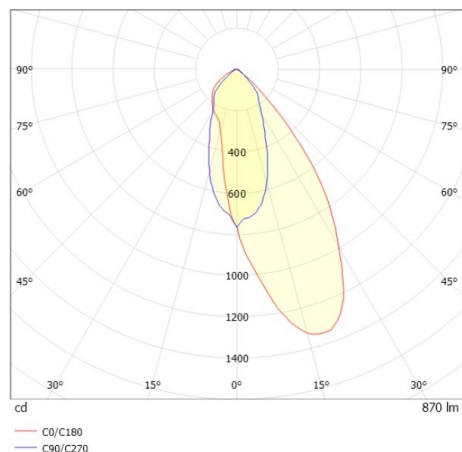

COZY

573-020031401b1bd

COZY WALLWASHER R DOWNLIGHT AD INCASSO in alluminio, rame, simile a RAL 8004, Decoro rame, riflettore in plastica purissima sottovuoto di elevata efficienza energetica fascio 38°, emissione luminosa diretto, UGR <22, senza alimentatore, dimmerabilità: DALI, IP20

DISEGNO

DETTAGLI TECNICI

tipo di lampadina	LED 15W
flusso luminoso [lm]	870
temperatura colore [K]	4000K
CRI	>90
UGR	<22
Ottica	riflettore in plastica purissima sottovuoto
Designer	Serge Cornelissen
Alimentatore	senza alimentatore
area di emissione luce	diretta
ang.del fascio lumin.[°]	38°
classe di tensione [V]	24 VDC
Materiale	alluminio
altezza [mm]	67
diametro [mm]	120
taglio soffitto [mm]	110
spessore soffitto [mm]	1-25
profondita d'inc. [mm]	97
classe di protezione [IP]	IP20
classe di protezione	classe di protezione II
resistenza agli urti	IK06
peso netto [kg]	0,42
Colore lampada	rame
RAL	8004
Colore decoro	rame
cod.EAN	9010506961119
durata di vita [h]	L80 B10 50 000
cl. efficienza energ.	E

CURVA DISTRIBUZIONE LUCE

I valori indicati sono nominali. Tolleranza della potenza e del flusso luminoso +/- 10%. Tolleranza della temperatura colore: +/- 150 K. I valori sono riferiti ad una temperatura ambiente di 25°C, salvo diversa indicazione.