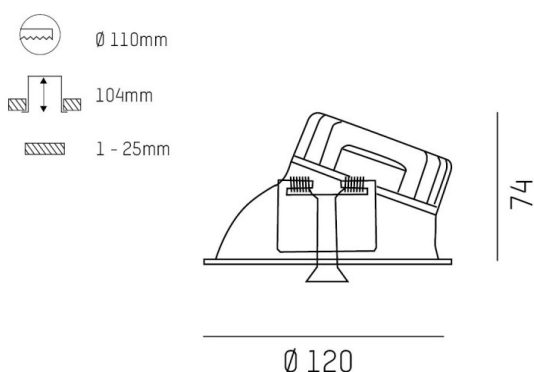

COZY

573-020031401b1bd

COZY WALLWASHER R DOWNLIGHT AD INCASSO in alluminio, rame, simile a RAL 8004, Decoro rame, riflettore in plastica purissima sottovuoto di elevata efficienza energetica fascio 38°, emissione luminosa diretto, UGR <22, senza alimentatore, dimmerabilità: DALI, IP20

DISEGNO

DETTAGLI TECNICI

tipo di lampadina	LED 15W
flusso luminoso [lm]	870
temperatura colore [K]	4000K
CRI	>90
UGR	<22
Ottica	riflettore in plastica purissima sottovuoto
Designer	Serge Cornelissen
Alimentatore	senza alimentatore
area di emissione luce	diretta
ang.del fascio lumin.[°]	38°
classe di tensione [V]	24 VDC
Materiale	alluminio
altezza [mm]	67
diametro [mm]	120
taglio soffitto [mm]	110
spessore soffitto [mm]	1-25
profondita d'inc. [mm]	97
classe di protezione [IP]	IP20
classe di protezione	classe di protezione II
resistenza agli urti	IK06
peso netto [kg]	0,42
Colore lampada	rame
RAL	8004
Colore decoro	rame
cod.EAN	9010506961119
durata di vita [h]	L80 B10 50 000
cl. efficienza energ.	E

CURVA DISTRIBUZIONE LUCE

I valori indicati sono nominali. Tolleranza della potenza e del flusso luminoso +/- 10%. Tolleranza della temperatura colore: +/- 150 K. I valori sono riferiti ad una temperatura ambiente di 25°C, salvo diversa indicazione.