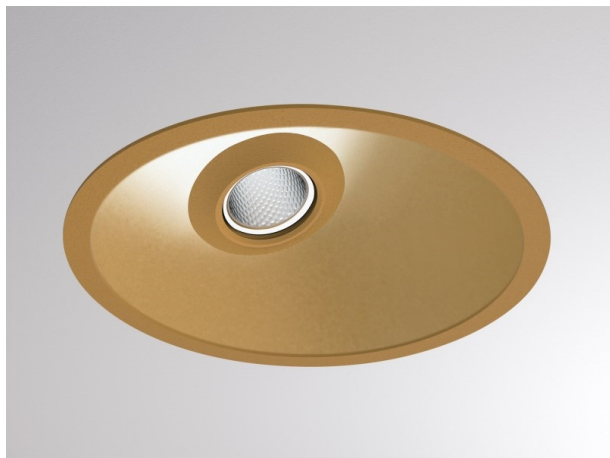

COZY

573-020031401d1d0

COZY WALLWASHER R DOWNLIGHT ENCASTRÉ en aluminium, or, RAL 070 60 40, décor or, réflecteur haute efficacité, métallisé sous vide, en plastique angle de rayonnement 38°, émission direct, UGR <22, sans driver, gradation: non dimmable, IP20

ILLUSTRATION

DONNÉES TECHNIQUES

Source lumineuse	LED 15W
Flux lumineux [lm]	880
Température de couleur [K]	4000K
IRC	>90
UGR	<22
Optique	réflecteur métallisé sous vide en plastique
Driver	sans driver
Gradation	non dimmable
Emission de lumière	direct
Angle de rayonnement [°]	38°
Tension [V]	24 VDC
Matériel	aluminium
Hauteur [mm]	67
Diamètre [mm]	120
Découpe plafond [mm]	110
Epaisseur de plafond [mm]	1-25
Hauteur d'encastrement [mm]	97
Indice de protection [IP]	IP20
Classe de protection	classe de protection II
Indice de résistance aux chocs	IK06
Poids net [kg]	0,39
Couleur luminaire	or
RAL	070 60 40
Couleur éléments décoratifs	or
N° EAN	9010506960860
Durée de vie [h]	L80 B10 50 000
Cl. d'efficacité énergétique	E