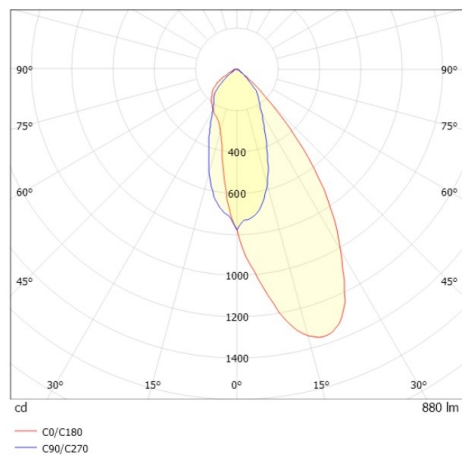

COZY

573-020031401d1d0

COZY WALLWASHER R DOWNLIGHT ENCASTRÉ en aluminium, or, RAL 070 60 40, décor or, réflecteur haute efficacité, métallisé sous vide, en plastique angle de rayonnement 38°, émission direct, UGR <22, sans driver, gradation: non dimmable, IP20

ILLUSTRATION

DONNÉES TECHNIQUES

Source lumineuse	LED 15W
Flux lumineux [lm]	880
Température de couleur [K]	4000K
IRC	>90
UGR	<22
Optique	réflecteur métallisé sous vide en plastique
Driver	sans driver
Gradation	non dimmable
Emission de lumière	direct
Angle de rayonnement [°]	38°
Tension [V]	24 VDC
Matériel	aluminium
Hauteur [mm]	67
Diamètre [mm]	120
Découpe plafond [mm]	110
Epaisseur de plafond [mm]	1-25
Hauteur d'encastrement [mm]	97
Indice de protection [IP]	IP20
Classe de protection	classe de protection II
Indice de résistance aux chocs	IK06
Poids net [kg]	0,39
Couleur luminaire	or
RAL	070 60 40
Couleur éléments décoratifs	or
N° EAN	9010506960860
Durée de vie [h]	L80 B10 50 000
Cl. d'efficacité énergétique	E

COURBE PHOTOMÉTRIQUE

Les valeurs indiquées sont des valeurs assignées. La puissance et le flux lumineux sous soumis à une tolérance d'environ 10 %. Tolérance de la température de couleur : +/- 150 K. Sauf indication contraire, les valeurs s'appliquent à une température ambiante de 25 °C.