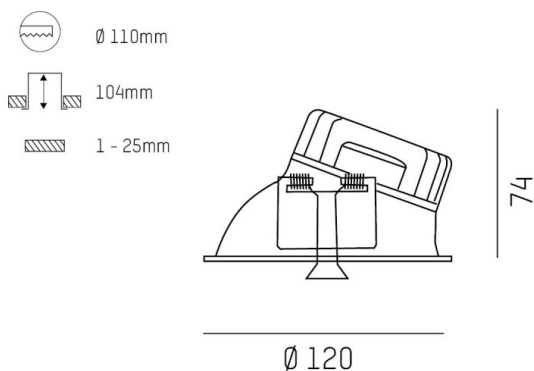

COZY

573-020031401d1d0

COZY WALLWASHER R DOWNLIGHT ENCASTRÉ en aluminium, or, RAL 070 60 40, décor or, réflecteur haute efficacité, métallisé sous vide, en plastique angle de rayonnement 38°, émission direct, UGR <22, sans driver, gradation: non dimmable, IP20

ILLUSTRATION

DONNÉES TECHNIQUES

Source lumineuse	LED 15W
Flux lumineux [lm]	880
Température de couleur [K]	4000K
IRC	>90
UGR	<22
Optique	réflecteur métallisé sous vide en plastique
Driver	sans driver
Gradation	non dimmable
Emission de lumière	direct
Angle de rayonnement [°]	38°
Tension [V]	24 VDC
Matériel	aluminium
Hauteur [mm]	67
Diamètre [mm]	120
Découpe plafond [mm]	110
Epaisseur de plafond [mm]	1-25
Hauteur d'encastrement [mm]	97
Indice de protection [IP]	IP20
Classe de protection	classe de protection II
Indice de résistance aux chocs	IK06
Poids net [kg]	0,39
Couleur luminaire	or
RAL	070 60 40
Couleur éléments décoratifs	or
N° EAN	9010506960860
Durée de vie [h]	L80 B10 50 000
Cl. d'efficacité énergétique	E

COURBE PHOTOMÉTRIQUE

Les valeurs indiquées sont des valeurs assignées. La puissance et le flux lumineux sous soumis à une tolérance d'environ 10 %. Tolérance de la température de couleur : +/- 150 K. Sauf indication contraire, les valeurs s'appliquent à une température ambiante de 25 °C.