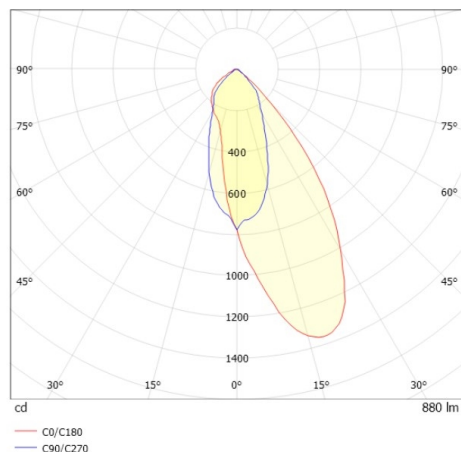

COZY

573-020031401d1d0

COZY WALLWASHER R DOWNLIGHT AD INCASSO in alluminio, oro, simile a RAL 070 60 40, Decoro oro, riflettore in plastica purissima sottovuoto di elevata efficienza energetica fascio 38°, emissione luminosa diretto, UGR <22, senza alimentatore, dimmerabilità: non dimmerabile, IP20

DISEGNO

DETTAGLI TECNICI

tipo di lampadina	LED 15W
flusso luminoso [lm]	880
temperatura colore [K]	4000K
CRI	>90
UGR	<22
Ottica	riflettore in plastica purissima sottovuoto
Designer	Serge Cornelissen
Alimentatore	senza alimentatore
Dimmerabilità	non dimmerabile
area di emissione luce	diretta
ang.del fascio lumin.[°]	38°
classe di tensione [V]	24 VDC
Materiale	alluminio
altezza [mm]	67
diametro [mm]	120
taglio soffitto [mm]	110
spessore soffitto [mm]	1-25
profondita d'inc. [mm]	97
classe di protezione[IP]	IP20
classe di protezione	classe di protezione II
resistenza agli urti	IK06
peso netto [kg]	0,39
Colore lampada	oro
RAL	070 60 40
Colore decoro	oro
cod.EAN	9010506960860
durata di vita [h]	L80 B10 50 000
cl. efficienza energ.	E

CURVA DISTRIBUZIONE LUCE

I valori indicati sono nominali. Tolleranza della potenza e del flusso luminoso +/- 10%. Tolleranza della temperatura colore: +/- 150 K. I valori sono riferiti ad una temperatura ambiente di 25°C, salvo diversa indicazione.