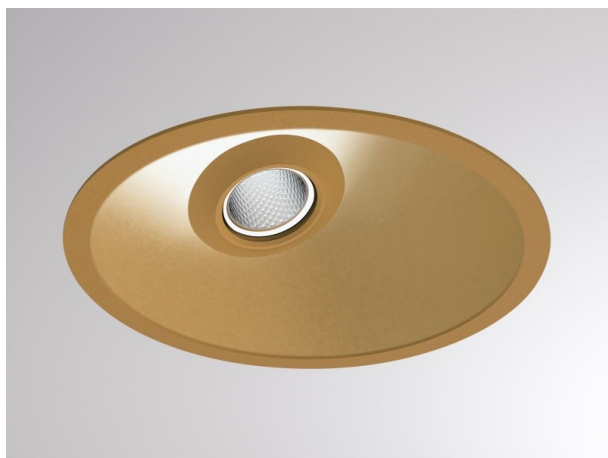

COZY

573-020031401d1d0

COZY WALLWASHER R DOWNLIGHT AD INCASSO in alluminio, oro, simile a RAL 070 60 40, Decoro oro, riflettore in plastica purissima sottovuoto di elevata efficienza energetica fascio 38°, emissione luminosa diretto, UGR <22, senza alimentatore, dimmerabilità: non dimmerabile, IP20

DISEGNO

DETTAGLI TECNICI

tipo di lampadina	LED 15W
flusso luminoso [lm]	880
temperatura colore [K]	4000K
CRI	>90
UGR	<22
Ottica	riflettore in plastica purissima sottovuoto
Designer	Serge Cornelissen
Alimentatore	senza alimentatore
Dimmerabilità	non dimmerabile
area di emissione luce	diretta
ang.del fascio lumin.[°]	38°
classe di tensione [V]	24 VDC
Materiale	alluminio
altezza [mm]	67
diametro [mm]	120
taglio soffitto [mm]	110
spessore soffitto [mm]	1-25
profondita d'inc. [mm]	97
classe di protezione[IP]	IP20
classe di protezione	classe di protezione II
resistenza agli urti	IK06
peso netto [kg]	0,39
Colore lampada	oro
RAL	070 60 40
Colore decoro	oro
cod.EAN	9010506960860
durata di vita [h]	L80 B10 50 000
cl. efficienza energ.	E