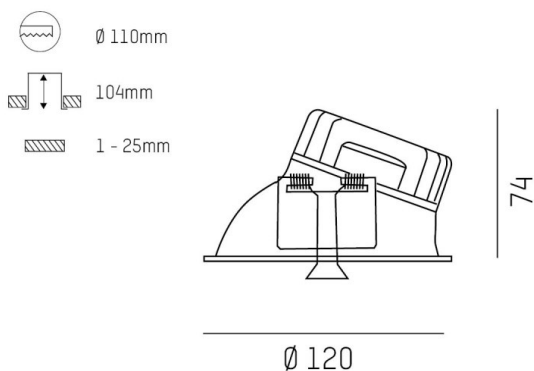

COZY

573-020031401d1d0

COZY WALLWASHER R DOWNLIGHT AD INCASSO in alluminio, oro, simile a RAL 070 60 40, Decoro oro, riflettore in plastica purissima sottovuoto di elevata efficienza energetica fascio 38°, emissione luminosa diretto, UGR <22, senza alimentatore, dimmerabilità: non dimmerabile, IP20

DISEGNO

DETTAGLI TECNICI

tipo di lampadina	LED 15W
flusso luminoso [lm]	880
temperatura colore [K]	4000K
CRI	>90
UGR	<22
Ottica	riflettore in plastica purissima sottovuoto
Designer	Serge Cornelissen
Alimentatore	senza alimentatore
Dimmerabilità	non dimmerabile
area di emissione luce	diretta
ang.del fascio lumin.[°]	38°
classe di tensione [V]	24 VDC
Materiale	alluminio
altezza [mm]	67
diametro [mm]	120
taglio soffitto [mm]	110
spessore soffitto [mm]	1-25
profondita d'inc. [mm]	97
classe di protezione[IP]	IP20
classe di protezione	classe di protezione II
resistenza agli urti	IK06
peso netto [kg]	0,39
Colore lampada	oro
RAL	070 60 40
Colore decoro	oro
cod.EAN	9010506960860
durata di vita [h]	L80 B10 50 000
cl. efficienza energ.	E

CURVA DISTRIBUZIONE LUCE

I valori indicati sono nominali. Tolleranza della potenza e del flusso luminoso +/- 10%. Tolleranza della temperatura colore: +/- 150 K. I valori sono riferiti ad una temperatura ambiente di 25°C, salvo diversa indicazione.