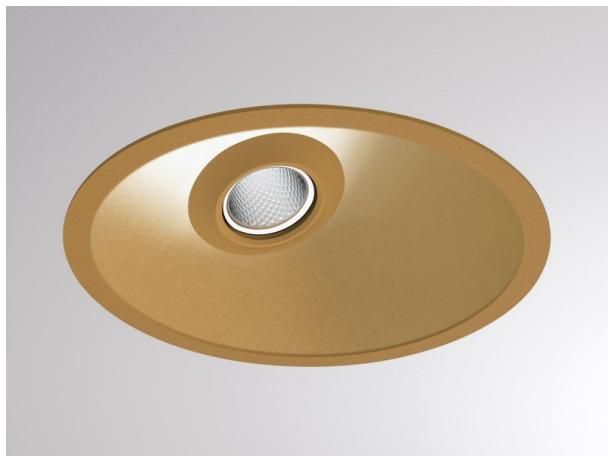

COZY

573-020031401d1dd

COZY WALLWASHER R DOWNLIGHT ENCASTRÉ en aluminium, or, RAL 070 60 40, décor or, réflecteur haute efficacité, métallisé sous vide, en plastique angle de rayonnement 38°, émission direct, UGR <22, sans driver, gradation: DALI, IP20

ILLUSTRATION

DONNÉES TECHNIQUES

Source lumineuse	LED 15W
Flux lumineux [lm]	880
Température de couleur [K]	4000K
IRC	>90
UGR	<22
Optique	réflecteur métallisé sous vide en plastique
Driver	sans driver
Emission de lumière	direct
Angle de rayonnement [°]	38°
Tension [V]	24 VDC
Matériel	aluminium
Hauteur [mm]	67
Diamètre [mm]	120
Découpe plafond [mm]	110
Épaisseur de plafond [mm]	1-25
Hauteur d'encastrement [mm]	97
Indice de protection [IP]	IP20
Classe de protection	classe de protection II
Indice de résistance aux chocs	IK06
Poids net [kg]	0,42
Couleur luminaire	or
RAL	070 60 40
Couleur éléments décoratifs	or
N° EAN	9010506961102
Durée de vie [h]	L80 B10 50 000
Cl. d'efficacité énergétique	E