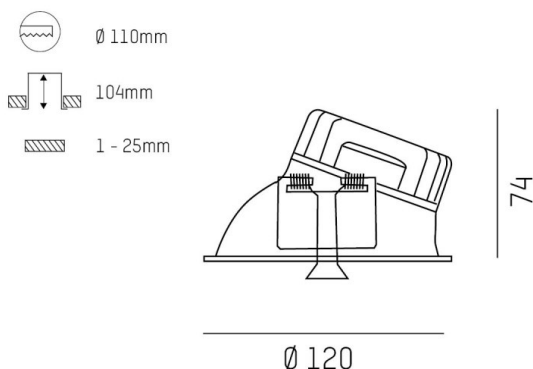

COZY

573-020031401d1dd

COZY WALLWASHER R DOWNLIGHT ENCASTRÉ en aluminium, or, RAL 070 60 40, décor or, réflecteur haute efficacité, métallisé sous vide, en plastique angle de rayonnement 38°, émission direct, UGR <22, sans driver, gradation: DALI, IP20

ILLUSTRATION

DONNÉES TECHNIQUES

Source lumineuse	LED 15W
Flux lumineux [lm]	880
Température de couleur [K]	4000K
IRC	>90
UGR	<22
Optique	réflecteur métallisé sous vide en plastique
Driver	sans driver
Emission de lumière	direct
Angle de rayonnement [°]	38°
Tension [V]	24 VDC
Matériel	aluminium
Hauteur [mm]	67
Diamètre [mm]	120
Découpe plafond [mm]	110
Épaisseur de plafond [mm]	1-25
Hauteur d'encastrement [mm]	97
Indice de protection [IP]	IP20
Classe de protection	classe de protection II
Indice de résistance aux chocs	IK06
Poids net [kg]	0,42
Couleur luminaire	or
RAL	070 60 40
Couleur éléments décoratifs	or
N° EAN	9010506961102
Durée de vie [h]	L80 B10 50 000
Cl. d'efficacité énergétique	E

COURBE PHOTOMÉTRIQUE

Les valeurs indiquées sont des valeurs assignées. La puissance et le flux lumineux sous soumis à une tolérance d'environ 10 %. Tolérance de la température de couleur : +/- 150 K. Sauf indication contraire, les valeurs s'appliquent à une température ambiante de 25 °C.