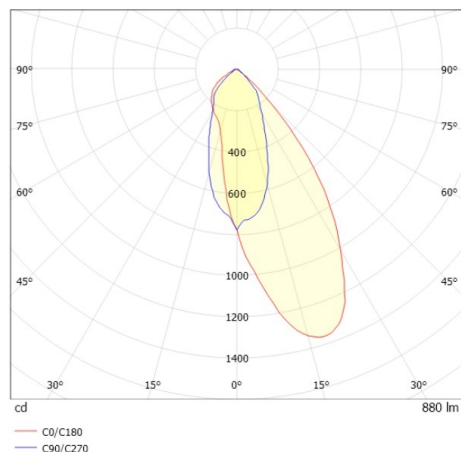

COZY

573-020031401d1dd

COZY WALLWASHER R DOWNLIGHT ENCASTRÉ en aluminium, or, RAL 070 60 40, décor or, réflecteur haute efficacité, métallisé sous vide, en plastique angle de rayonnement 38°, émission direct, UGR <22, sans driver, gradation: DALI, IP20

ILLUSTRATION

DONNÉES TECHNIQUES

Source lumineuse	LED 15W
Flux lumineux [lm]	880
Température de couleur [K]	4000K
IRC	>90
UGR	<22
Optique	réflecteur métallisé sous vide en plastique
Driver	sans driver
Emission de lumière	direct
Angle de rayonnement [°]	38°
Tension [V]	24 VDC
Matériel	aluminium
Hauteur [mm]	67
Diamètre [mm]	120
Découpe plafond [mm]	110
Épaisseur de plafond [mm]	1-25
Hauteur d'encastrement [mm]	97
Indice de protection [IP]	IP20
Classe de protection	classe de protection II
Indice de résistance aux chocs	IK06
Poids net [kg]	0,42
Couleur luminaire	or
RAL	070 60 40
Couleur éléments décoratifs	or
N° EAN	9010506961102
Durée de vie [h]	L80 B10 50 000
Cl. d'efficacité énergétique	E

COURBE PHOTOMÉTRIQUE

Les valeurs indiquées sont des valeurs assignées. La puissance et le flux lumineux sous soumis à une tolérance d'environ 10 %. Tolérance de la température de couleur : +/- 150 K. Sauf indication contraire, les valeurs s'appliquent à une température ambiante de 25 °C.