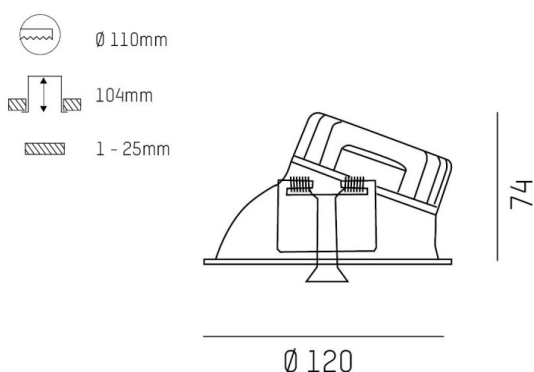

COZY

573-020031401d1dd

COZY WALLWASHER R DOWNLIGHT AD INCASSO in alluminio, oro, simile a RAL 070 60 40, Decoro oro, riflettore in plastica purissima sottovuoto di elevata efficienza energetica fascio 38°, emissione luminosa diretto, UGR <22, senza alimentatore, dimmerabilità: DALI, IP20

DISEGNO

DETTAGLI TECNICI

tipo di lampadina	LED 15W
flusso luminoso [lm]	880
temperatura colore [K]	4000K
CRI	>90
UGR	<22
Ottica	riflettore in plastica purissima sottovuoto
Designer	Serge Cornelissen
Alimentatore	senza alimentatore
area di emissione luce	diretta
ang.del fascio lumin.[°]	38°
classe di tensione [V]	24 VDC
Materiale	alluminio
altezza [mm]	67
diametro [mm]	120
taglio soffitto [mm]	110
spessore soffitto [mm]	1-25
profondità d'inc. [mm]	97
classe di protezione [IP]	IP20
classe di protezione	classe di protezione II
resistenza agli urti	IK06
peso netto [kg]	0,42
Colore lampada	oro
RAL	070 60 40
Colore decoro	oro
cod.EAN	9010506961102
durata di vita [h]	L80 B10 50 000
cl. efficienza energ.	E

CURVA DISTRIBUZIONE LUCE

I valori indicati sono nominali. Tolleranza della potenza e del flusso luminoso +/- 10%. Tolleranza della temperatura colore: +/- 150 K. I valori sono riferiti ad una temperatura ambiente di 25°C, salvo diversa indicazione.