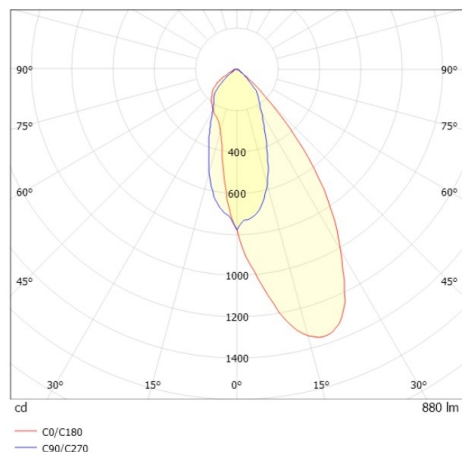

COZY

573-020031401d1dd

COZY WALLWASHER R DOWNLIGHT AD INCASSO in alluminio, oro, simile a RAL 070 60 40, Decoro oro, riflettore in plastica purissima sottovuoto di elevata efficienza energetica fascio 38°, emissione luminosa diretto, UGR <22, senza alimentatore, dimmerabilità: DALI, IP20

DISEGNO

DETTAGLI TECNICI

tipo di lampadina	LED 15W
flusso luminoso [lm]	880
temperatura colore [K]	4000K
CRI	>90
UGR	<22
Ottica	riflettore in plastica purissima sottovuoto
Designer	Serge Cornelissen
Alimentatore	senza alimentatore
area di emissione luce	diretta
ang.del fascio lumin.[°]	38°
classe di tensione [V]	24 VDC
Materiale	alluminio
altezza [mm]	67
diametro [mm]	120
taglio soffitto [mm]	110
spessore soffitto [mm]	1-25
profondità d'inc. [mm]	97
classe di protezione [IP]	IP20
classe di protezione	classe di protezione II
resistenza agli urti	IK06
peso netto [kg]	0,42
Colore lampada	oro
RAL	070 60 40
Colore decoro	oro
cod.EAN	9010506961102
durata di vita [h]	L80 B10 50 000
cl. efficienza energ.	E

CURVA DISTRIBUZIONE LUCE

I valori indicati sono nominali. Tolleranza della potenza e del flusso luminoso +/- 10%. Tolleranza della temperatura colore: +/- 150 K. I valori sono riferiti ad una temperatura ambiente di 25°C, salvo diversa indicazione.