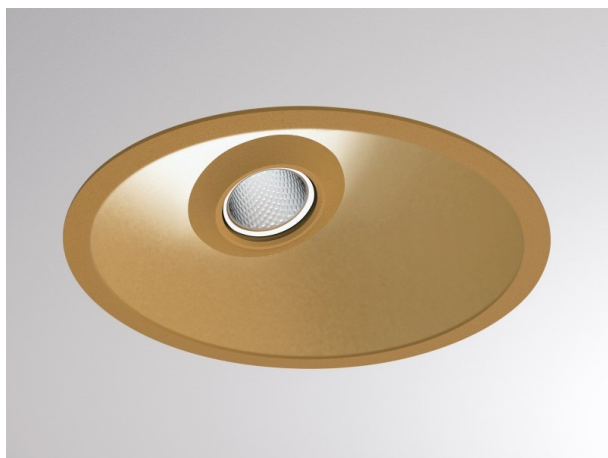

COZY

573-020031401d1dd

COZY WALLWASHER R DOWNLIGHT AD INCASSO in alluminio, oro, simile a RAL 070 60 40, Decoro oro, riflettore in plastica purissima sottovuoto di elevata efficienza energetica fascio 38°, emissione luminosa diretto, UGR <22, senza alimentatore, dimmerabilità: DALI, IP20

DISEGNO

DETTAGLI TECNICI

tipo di lampadina	LED 15W
flusso luminoso [lm]	880
temperatura colore [K]	4000K
CRI	>90
UGR	<22
Ottica	riflettore in plastica purissima sottovuoto
Designer	Serge Cornelissen
Alimentatore	senza alimentatore
area di emissione luce	diretta
ang.del fascio lumin.[°]	38°
classe di tensione [V]	24 VDC
Materiale	alluminio
altezza [mm]	67
diametro [mm]	120
taglio soffitto [mm]	110
spessore soffitto [mm]	1-25
profondità d'inc. [mm]	97
classe di protezione [IP]	IP20
classe di protezione	classe di protezione II
resistenza agli urti	IK06
peso netto [kg]	0,42
Colore lampada	oro
RAL	070 60 40
Colore decoro	oro
cod.EAN	9010506961102
durata di vita [h]	L80 B10 50 000
cl. efficienza energ.	E