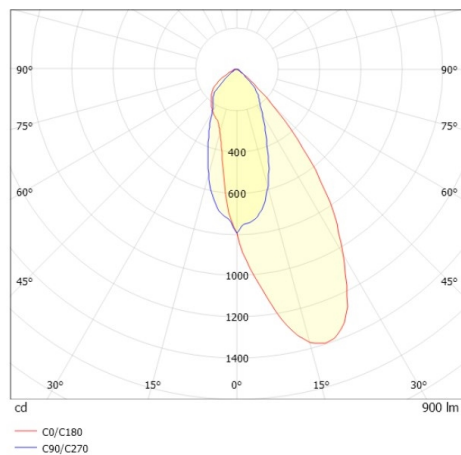

COURBE PHOTOMÉTRIQUE

Les valeurs indiquées sont des valeurs assignées. La puissance et le flux lumineux sous soumis à une tolérance d'environ 10 %. Tolérance de la température de couleur : +/- 150 K. Sauf indication contraire, les valeurs s'appliquent à une température ambiante de 25 °C.