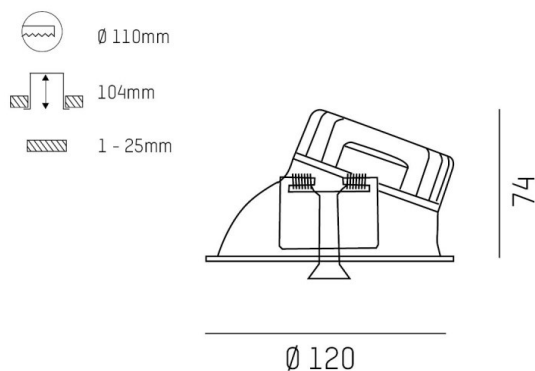

## COZY

573-0200319005050

COZY WALLWASHER R DOWNLIGHT ENCASTRÉ en aluminium, blanc, RAL 9016, décor blanc, réflecteur haute efficacité, métallisé sous vide, en plastique angle de rayonnement 38°, émission direct, UGR <25, sans driver, gradation: non dimmable, IP20

## ILLUSTRATION

## DONNÉES TECHNIQUES

Source lumineuse	LED 15W
Flux lumineux [lm]	900
Température de couleur [K]	3000K
IRC	>90
UGR	<25
Optique	réflecteur métallisé sous vide en plastique
Driver	sans driver
Gradation	non dimmable
Emission de lumière	direct
Angle de rayonnement [°]	38°
Tension [V]	24 VDC
Matériel	aluminium

Hauteur [mm]	67
Diamètre [mm]	120
Découpe plafond [mm]	110
Epaisseur de plafond [mm]	1-25
Hauteur d'encastrement [mm]	97
Indice de protection [IP]	IP20
Classe de protection	classe de protection II
Indice de résistance aux chocs	IK06
Poids net [kg]	0,38