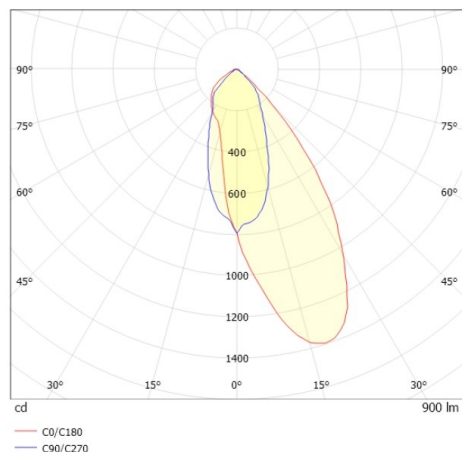

COZY

573-0200319005050

COZY WALLWASHER R DOWNLIGHT AD INCASSO in alluminio, bianco, simile a RAL 9016, Decoro bianco, riflettore in plastica purissima sottovuoto di elevata efficienza energetica fascio 38°, emissione luminosa diretta, UGR <25, senza alimentatore, dimmerabilità: non dimmerabile, IP20

DISEGNO

DETTAGLI TECNICI

tipo di lampadina	LED 15W
flusso luminoso [lm]	900
temperatura colore [K]	3000K
CRI	>90
UGR	<25
Ottica	riflettore in plastica purissima sottovuoto
Designer	Serge Cornelissen
Alimentatore	senza alimentatore
Dimmerabilità	non dimmerabile
area di emissione luce	diretta
ang.del fascio lumin.[°]	38°
classe di tensione [V]	24 VDC
Materiale	alluminio
altezza [mm]	67
diametro [mm]	120
taglio soffitto [mm]	110
spessore soffitto [mm]	1-25
profondita d'inc. [mm]	97
classe di protezione[IP]	IP20
classe di protezione	classe di protezione II
resistenza agli urti	IK06
peso netto [kg]	0,38
Colore lampada	bianco
RAL	9016
Colore decoro	bianco
cod.EAN	9010506960761
durata di vita [h]	L80 B10 50 000
cl. efficienza energ.	E

CURVA DISTRIBUZIONE LUCE

I valori indicati sono nominali. Tolleranza della potenza e del flusso luminoso +/- 10%. Tolleranza della temperatura colore: +/- 150 K. I valori sono riferiti ad una temperatura ambiente di 25°C, salvo diversa indicazione.