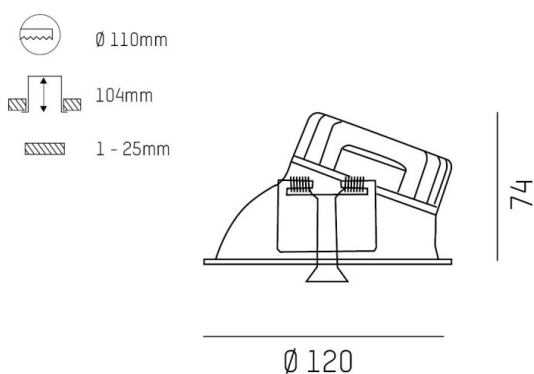

COZY

573-0200319005050

COZY WALLWASHER R DOWNLIGHT AD INCASSO in alluminio, bianco, simile a RAL 9016, Decoro bianco, riflettore in plastica purissima sottovuoto di elevata efficienza energetica fascio 38°, emissione luminosa diretta, UGR <25, senza alimentatore, dimmerabilità: non dimmerabile, IP20

DISEGNO

DETTAGLI TECNICI

tipo di lampadina	LED 15W
flusso luminoso [lm]	900
temperatura colore [K]	3000K
CRI	>90
UGR	<25
Ottica	riflettore in plastica purissima sottovuoto
Designer	Serge Cornelissen
Alimentatore	senza alimentatore
Dimmerabilità	non dimmerabile
area di emissione luce	diretta
ang.del fascio lumin.[°]	38°
classe di tensione [V]	24 VDC
Materiale	alluminio
altezza [mm]	67
diametro [mm]	120
taglio soffitto [mm]	110
spessore soffitto [mm]	1-25
profondita d'inc. [mm]	97
classe di protezione[IP]	IP20
classe di protezione	classe di protezione II
resistenza agli urti	IK06
peso netto [kg]	0,38
Colore lampada	bianco
RAL	9016
Colore decoro	bianco
cod.EAN	9010506960761
durata di vita [h]	L80 B10 50 000
cl. efficienza energ.	E

CURVA DISTRIBUZIONE LUCE

I valori indicati sono nominali. Tolleranza della potenza e del flusso luminoso +/- 10%. Tolleranza della temperatura colore: +/- 150 K. I valori sono riferiti ad una temperatura ambiente di 25°C, salvo diversa indicazione.