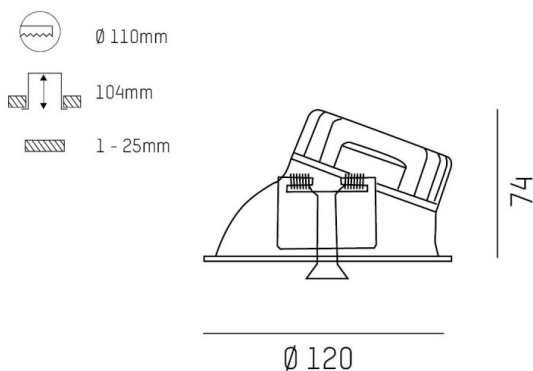

COZY

573-020031900505d

COZY WALLWASHER R DOWNLIGHT ENCASTRÉ en aluminium, blanc, RAL 9016, décor blanc, réflecteur haute efficacité, métallisé sous vide, en plastique angle de rayonnement 38°, émission direct, UGR <25, sans driver, gradation: DALI, IP20

ILLUSTRATION

DONNÉES TECHNIQUES

Source lumineuse	LED 15W
Flux lumineux [lm]	900
Température de couleur [K]	3000K
IRC	>90
UGR	<25
Optique	réflecteur métallisé sous vide en plastique
Driver	sans driver
Emission de lumière	direct
Angle de rayonnement [°]	38°
Tension [V]	24 VDC
Matériel	aluminium
Hauteur [mm]	67
Diamètre [mm]	120
Découpe plafond [mm]	110
Épaisseur de plafond [mm]	1-25
Hauteur d'encastrement [mm]	97
Indice de protection (IP)	IP20
Classe de protection	classe de protection II
Indice de résistance aux chocs	IK06
Poids net [kg]	0,41
Couleur luminaire	blanc
RAL	9016
Couleur éléments décoratifs	blanc
N° EAN	9010506961003
Durée de vie [h]	L80 B10 50 000
Cl. d'efficacité énergétique	E

COURBE PHOTOMÉTRIQUE

Les valeurs indiquées sont des valeurs assignées. La puissance et le flux lumineux sous soumis à une tolérance d'environ 10 %. Tolérance de la température de couleur : +/- 150 K. Sauf indication contraire, les valeurs s'appliquent à une température ambiante de 25 °C.