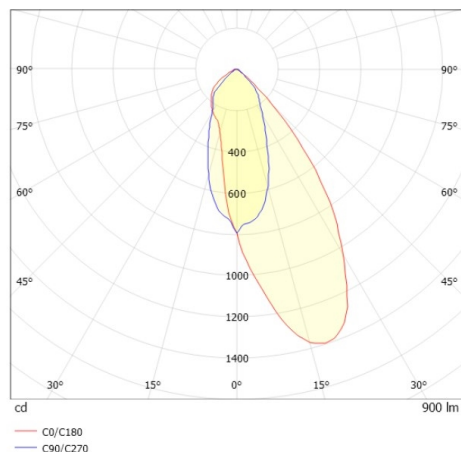

COZY

573-020031900505d

COZY WALLWASHER R DOWNLIGHT ENCASTRÉ en aluminium, blanc, RAL 9016, décor blanc, réflecteur haute efficacité, métallisé sous vide, en plastique angle de rayonnement 38°, émission direct, UGR <25, sans driver, gradation: DALI, IP20

ILLUSTRATION

DONNÉES TECHNIQUES

Source lumineuse	LED 15W
Flux lumineux [lm]	900
Température de couleur [K]	3000K
IRC	>90
UGR	<25
Optique	réflecteur métallisé sous vide en plastique
Driver	sans driver
Emission de lumière	direct
Angle de rayonnement [°]	38°
Tension [V]	24 VDC
Matériel	aluminium
Hauteur [mm]	67
Diamètre [mm]	120
Découpe plafond [mm]	110
Épaisseur de plafond [mm]	1-25
Hauteur d'encastrement [mm]	97
Indice de protection (IP)	IP20
Classe de protection	classe de protection II
Indice de résistance aux chocs	IK06
Poids net [kg]	0,41
Couleur luminaire	blanc
RAL	9016
Couleur éléments décoratifs	blanc
N° EAN	9010506961003
Durée de vie [h]	L80 B10 50 000
Cl. d'efficacité énergétique	E

COURBE PHOTOMÉTRIQUE

Les valeurs indiquées sont des valeurs assignées. La puissance et le flux lumineux sous soumis à une tolérance d'environ 10 %. Tolérance de la température de couleur : +/- 150 K. Sauf indication contraire, les valeurs s'appliquent à une température ambiante de 25 °C.