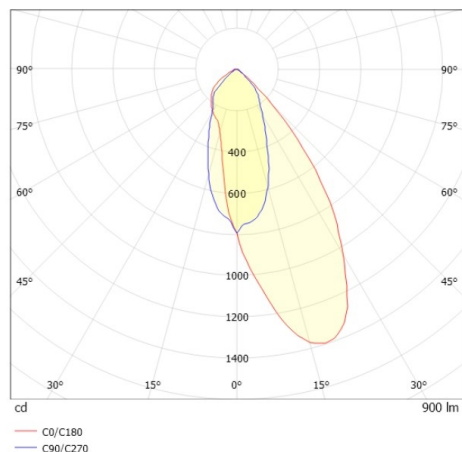

COZY

573-020031900505d

COZY WALLWASHER R DOWNLIGHT AD INCASSO in alluminio, bianco, simile a RAL 9016, Decoro bianco, riflettore in plastica purissima sottovuoto di elevata efficienza energetica fascio 38°, emissione luminosa diretto, UGR <25, senza alimentatore, dimmerabilità: DALI, IP20

DISEGNO

DETTAGLI TECNICI

tipo di lampadina	LED 15W
flusso luminoso [lm]	900
temperatura colore [K]	3000K
CRI	>90
UGR	<25
Ottica	riflettore in plastica purissima sottovuoto
Designer	Serge Cornelissen
Alimentatore	senza alimentatore
area di emissione luce	diretta
ang.del fascio lumin.[°]	38°
classe di tensione [V]	24 VDC
Materiale	alluminio
altezza [mm]	67
diametro [mm]	120
taglio soffitto [mm]	110
spessore soffitto [mm]	1-25
profondità d'inc. [mm]	97
classe di protezione [IP]	IP20
classe di protezione	classe di protezione II
resistenza agli urti	IK06
peso netto [kg]	0,41
Colore lampada	bianco
RAL	9016
Colore decoro	bianco
cod.EAN	9010506961003
durata di vita [h]	L80 B10 50 000
cl. efficienza energ.	E

CURVA DISTRIBUZIONE LUCE

I valori indicati sono nominali. Tolleranza della potenza e del flusso luminoso +/- 10%. Tolleranza della temperatura colore: +/- 150 K. I valori sono riferiti ad una temperatura ambiente di 25°C, salvo diversa indicazione.