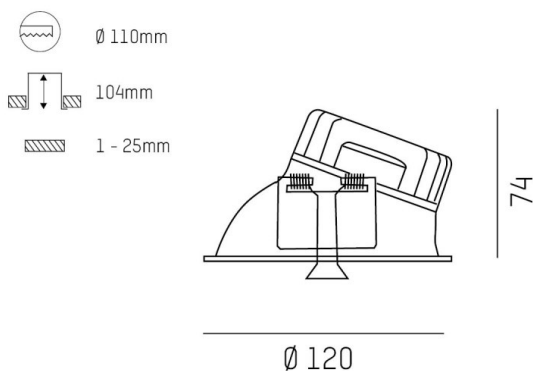

COZY

573-0200319006060

COZY WALLWASHER R DOWNLIGHT ENCASTRÉ en aluminium, noir, RAL 9005, décor noir, réflecteur haute efficacité, métallisé sous vide, en plastique angle de rayonnement 38°, émission direct, UGR <22, sans driver, gradation: non dimmable, IP20

ILLUSTRATION

DONNÉES TECHNIQUES

Source lumineuse	LED 15W
Flux lumineux [lm]	740
Température de couleur [K]	3000K
IRC	>90
UGR	<22
Optique	réflecteur métallisé sous vide en plastique
Driver	sans driver
Gradation	non dimmable
Emission de lumière	direct
Angle de rayonnement [°]	38°
Tension [V]	24 VDC
Matériel	aluminium
Hauteur [mm]	67
Diamètre [mm]	120
Découpe plafond [mm]	110
Epaisseur de plafond [mm]	1-25
Hauteur d'encastrement [mm]	97
Indice de protection [IP]	IP20
Classe de protection	classe de protection II
Indice de résistance aux chocs	IK06
Poids net [kg]	0,39
Couleur luminaire	noir
RAL	9005
Couleur éléments décoratifs	noir
N° EAN	9010506960778
Durée de vie [h]	L80 B10 50 000
Cl. d'efficacité énergétique	E

COURBE PHOTOMÉTRIQUE

Les valeurs indiquées sont des valeurs assignées. La puissance et le flux lumineux sous soumis à une tolérance d'environ 10 %. Tolérance de la température de couleur : +/- 150 K. Sauf indication contraire, les valeurs s'appliquent à une température ambiante de 25 °C.