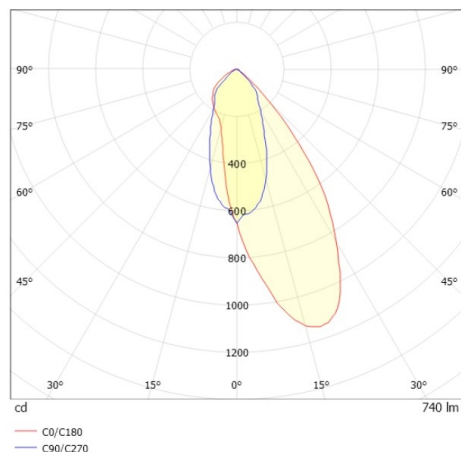

COZY

573-0200319006060

COZY WALLWASHER R DOWNLIGHT ENCASTRÉ en aluminium, noir, RAL 9005, décor noir, réflecteur haute efficacité, métallisé sous vide, en plastique angle de rayonnement 38°, émission direct, UGR <22, sans driver, gradation: non dimmable, IP20

ILLUSTRATION

DONNÉES TECHNIQUES

Source lumineuse	LED 15W
Flux lumineux [lm]	740
Température de couleur [K]	3000K
IRC	>90
UGR	<22
Optique	réflecteur métallisé sous vide en plastique
Driver	sans driver
Gradation	non dimmable
Emission de lumière	direct
Angle de rayonnement [°]	38°
Tension [V]	24 VDC
Matériel	aluminium
Hauteur [mm]	67
Diamètre [mm]	120
Découpe plafond [mm]	110
Epaisseur de plafond [mm]	1-25
Hauteur d'encastrement [mm]	97
Indice de protection [IP]	IP20
Classe de protection	classe de protection II
Indice de résistance aux chocs	IK06
Poids net [kg]	0,39
Couleur luminaire	noir
RAL	9005
Couleur éléments décoratifs	noir
N° EAN	9010506960778
Durée de vie [h]	L80 B10 50 000
Cl. d'efficacité énergétique	E

COURBE PHOTOMÉTRIQUE

Les valeurs indiquées sont des valeurs assignées. La puissance et le flux lumineux sous soumis à une tolérance d'environ 10 %. Tolérance de la température de couleur : +/- 150 K. Sauf indication contraire, les valeurs s'appliquent à une température ambiante de 25 °C.