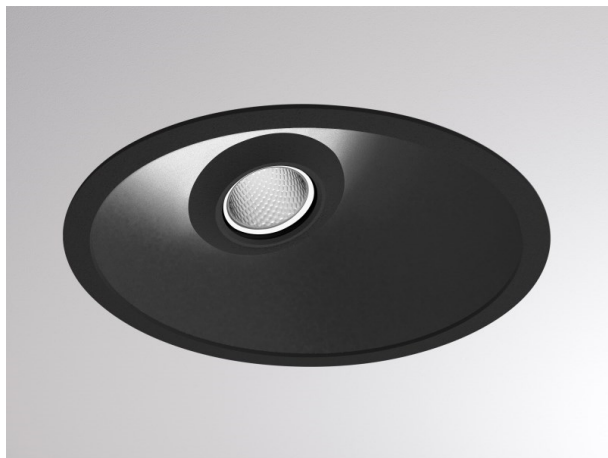

COZY

573-0200319006060

COZY WALLWASHER R DOWNLIGHT ENCASTRÉ en aluminium, noir, RAL 9005, décor noir, réflecteur haute efficacité, métallisé sous vide, en plastique angle de rayonnement 38°, émission direct, UGR <22, sans driver, gradation: non dimmable, IP20

ILLUSTRATION

DONNÉES TECHNIQUES

Source lumineuse	LED 15W
Flux lumineux [lm]	740
Température de couleur [K]	3000K
IRC	>90
UGR	<22
Optique	réflecteur métallisé sous vide en plastique
Driver	sans driver
Gradation	non dimmable
Emission de lumière	direct
Angle de rayonnement [°]	38°
Tension [V]	24 VDC
Matériel	aluminium
Hauteur [mm]	67
Diamètre [mm]	120
Découpe plafond [mm]	110
Epaisseur de plafond [mm]	1-25
Hauteur d'encastrement [mm]	97
Indice de protection [IP]	IP20
Classe de protection	classe de protection II
Indice de résistance aux chocs	IK06
Poids net [kg]	0,39
Couleur luminaire	noir
RAL	9005
Couleur éléments décoratifs	noir
N° EAN	9010506960778
Durée de vie [h]	L80 B10 50 000
Cl. d'efficacité énergétique	E