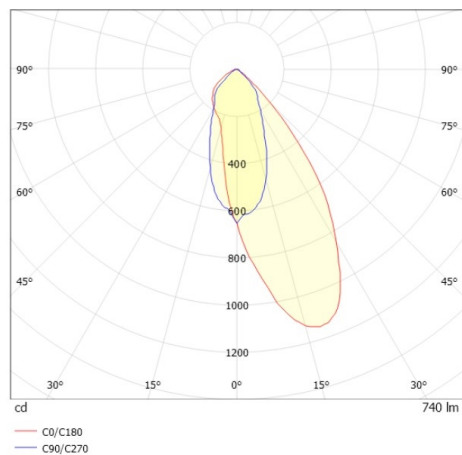

COZY

573-0200319006060

COZY WALLWASHER R DOWNLIGHT AD INCASSO in alluminio, nero, simile a RAL 9005, Decoro nero, riflettore in plastica purissima sottovuoto di elevata efficienza energetica fascio 38°, emissione luminosa diretto, UGR <22, senza alimentatore, dimmerabilità: non dimmerabile, IP20

DISEGNO

DETTAGLI TECNICI

tipo di lampadina	LED 15W
flusso luminoso [lm]	740
temperatura colore [K]	3000K
CRI	>90
UGR	<22
Ottica	riflettore in plastica purissima sottovuoto
Designer	Serge Cornelissen
Alimentatore	senza alimentatore
Dimmerabilità	non dimmerabile
area di emissione luce	diretta
ang.del fascio lumin.[°]	38°
classe di tensione [V]	24 VDC
Materiale	alluminio
altezza [mm]	67
diámetro [mm]	120
taglio soffitto [mm]	110
spessore soffitto [mm]	1-25
profondità d'inc. [mm]	97
classe di protezione[IP]	IP20
classe di protezione	classe di protezione II
resistenza agli urti	IK06
peso netto [kg]	0,39
Colore lampada	nero
RAL	9005
Colore decoro	nero
cod.EAN	9010506960778
durata di vita [h]	L80 B10 50 000
cl. efficienza energ.	E

CURVA DISTRIBUZIONE LUCE

I valori indicati sono nominali. Tolleranza della potenza e del flusso luminoso +/- 10%. Tolleranza della temperatura colore: +/- 150 K. I valori sono riferiti ad una temperatura ambiente di 25°C, salvo diversa indicazione.