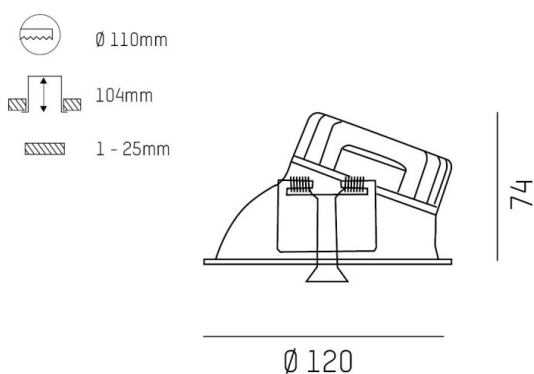

COZY

573-0200319006060

COZY WALLWASHER R DOWNLIGHT AD INCASSO in alluminio, nero, simile a RAL 9005, Decoro nero, riflettore in plastica purissima sottovuoto di elevata efficienza energetica fascio 38°, emissione luminosa diretto, UGR <22, senza alimentatore, dimmerabilità: non dimmerabile, IP20

DISEGNO

DETTAGLI TECNICI

tipo di lampadina	LED 15W
flusso luminoso [lm]	740
temperatura colore [K]	3000K
CRI	>90
UGR	<22
Ottica	riflettore in plastica purissima sottovuoto
Designer	Serge Cornelissen
Alimentatore	senza alimentatore
Dimmerabilità	non dimmerabile
area di emissione luce	diretta
ang.del fascio lumin.[°]	38°
classe di tensione [V]	24 VDC
Materiale	alluminio
altezza [mm]	67
diámetro [mm]	120
taglio soffitto [mm]	110
spessore soffitto [mm]	1-25
profondità d'inc. [mm]	97
classe di protezione[IP]	IP20
classe di protezione	classe di protezione II
resistenza agli urti	IK06
peso netto [kg]	0,39
Colore lampada	nero
RAL	9005
Colore decoro	nero
cod.EAN	9010506960778
durata di vita [h]	L80 B10 50 000
cl. efficienza energ.	E

CURVA DISTRIBUZIONE LUCE

I valori indicati sono nominali. Tolleranza della potenza e del flusso luminoso +/- 10%. Tolleranza della temperatura colore: +/- 150 K. I valori sono riferiti ad una temperatura ambiente di 25°C, salvo diversa indicazione.