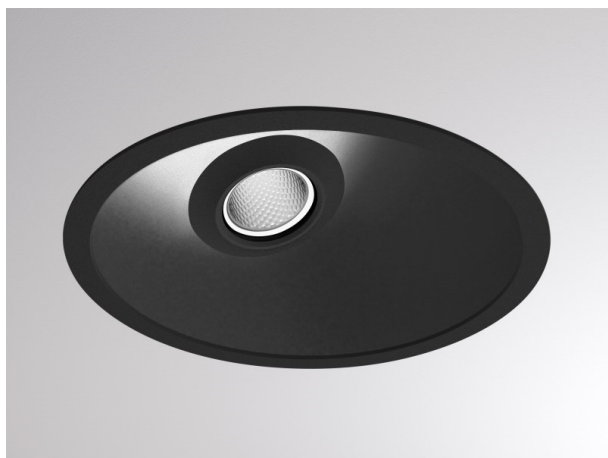

COZY

573-0200319006060

COZY WALLWASHER R DOWNLIGHT AD INCASSO in alluminio, nero, simile a RAL 9005, Decoro nero, riflettore in plastica purissima sottovuoto di elevata efficienza energetica fascio 38°, emissione luminosa diretto, UGR <22, senza alimentatore, dimmerabilità: non dimmerabile, IP20

DISEGNO

DETTAGLI TECNICI

tipo di lampadina	LED 15W
flusso luminoso [lm]	740
temperatura colore [K]	3000K
CRI	>90
UGR	<22
Ottica	riflettore in plastica purissima sottovuoto
Designer	Serge Cornelissen
Alimentatore	senza alimentatore
Dimmerabilità	non dimmerabile
area di emissione luce	diretta
ang.del fascio lumin.[°]	38°
classe di tensione [V]	24 VDC
Materiale	alluminio
altezza [mm]	67
diámetro [mm]	120
taglio soffitto [mm]	110
spessore soffitto [mm]	1-25
profondità d'inc. [mm]	97
classe di protezione[IP]	IP20
classe di protezione	classe di protezione II
resistenza agli urti	IK06
peso netto [kg]	0,39
Colore lampada	nero
RAL	9005
Colore decoro	nero
cod.EAN	9010506960778
durata di vita [h]	L80 B10 50 000
cl. efficienza energ.	E