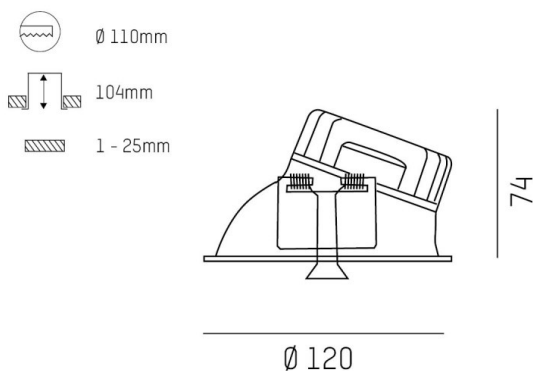

COZY

573-020031900606d

COZY WALLWASHER R DOWNLIGHT ENCASTRÉ en aluminium, noir, RAL 9005, décor noir, réflecteur haute efficacité, métallisé sous vide, en plastique angle de rayonnement 38°, émission direct, UGR <22, sans driver, gradation: DALI, IP20

ILLUSTRATION

DONNÉES TECHNIQUES

Source lumineuse	LED 15W
Flux lumineux [lm]	740
Température de couleur [K]	3000K
IRC	>90
UGR	<22
Optique	réflecteur métallisé sous vide en plastique
Driver	sans driver
Emission de lumière	direct
Angle de rayonnement [°]	38°
Tension [V]	24 VDC
Matériel	aluminium
Hauteur [mm]	67
Diamètre [mm]	120
Découpe plafond [mm]	110
Épaisseur de plafond [mm]	1-25
Hauteur d'encastrement [mm]	97
Indice de protection [IP]	IP20
Classe de protection	classe de protection II
Indice de résistance aux chocs	IK06
Poids net [kg]	0,43
Couleur luminaire	noir
RAL	9005
Couleur éléments décoratifs	noir
N° EAN	9010506961010
Durée de vie [h]	L80 B10 50 000
Cl. d'efficacité énergétique	E

COURBE PHOTOMÉTRIQUE

Les valeurs indiquées sont des valeurs assignées. La puissance et le flux lumineux sous soumis à une tolérance d'environ 10 %. Tolérance de la température de couleur : +/- 150 K. Sauf indication contraire, les valeurs s'appliquent à une température ambiante de 25 °C.