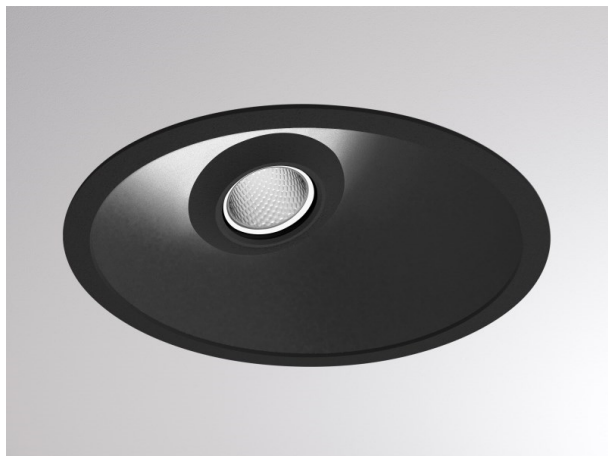

COZY

573-020031900606d

COZY WALLWASHER R DOWNLIGHT ENCASTRÉ en aluminium, noir, RAL 9005, décor noir, réflecteur haute efficacité, métallisé sous vide, en plastique angle de rayonnement 38°, émission direct, UGR <22, sans driver, gradation: DALI, IP20

ILLUSTRATION

DONNÉES TECHNIQUES

Source lumineuse	LED 15W
Flux lumineux [lm]	740
Température de couleur [K]	3000K
IRC	>90
UGR	<22
Optique	réflecteur métallisé sous vide en plastique
Driver	sans driver
Emission de lumière	direct
Angle de rayonnement [°]	38°
Tension [V]	24 VDC
Matériel	aluminium
Hauteur [mm]	67
Diamètre [mm]	120
Découpe plafond [mm]	110
Épaisseur de plafond [mm]	1-25
Hauteur d'encastrement [mm]	97
Indice de protection [IP]	IP20
Classe de protection	classe de protection II
Indice de résistance aux chocs	IK06
Poids net [kg]	0,43
Couleur luminaire	noir
RAL	9005
Couleur éléments décoratifs	noir
N° EAN	9010506961010
Durée de vie [h]	L80 B10 50 000
Cl. d'efficacité énergétique	E