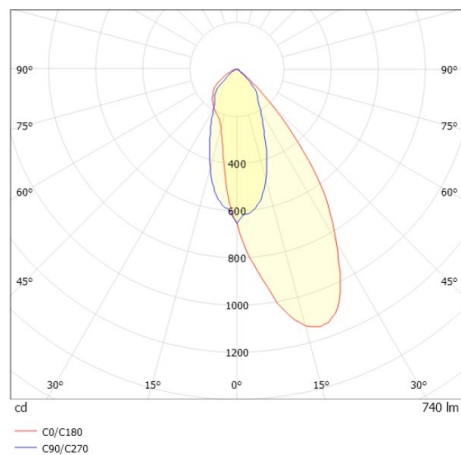

COZY

573-020031900606d

COZY WALLWASHER R DOWNLIGHT ENCASTRÉ en aluminium, noir, RAL 9005, décor noir, réflecteur haute efficacité, métallisé sous vide, en plastique angle de rayonnement 38°, émission direct, UGR <22, sans driver, gradation: DALI, IP20

ILLUSTRATION

DONNÉES TECHNIQUES

Source lumineuse	LED 15W
Flux lumineux [lm]	740
Température de couleur [K]	3000K
IRC	>90
UGR	<22
Optique	réflecteur métallisé sous vide en plastique
Driver	sans driver
Emission de lumière	direct
Angle de rayonnement [°]	38°
Tension [V]	24 VDC
Matériel	aluminium
Hauteur [mm]	67
Diamètre [mm]	120
Découpe plafond [mm]	110
Épaisseur de plafond [mm]	1-25
Hauteur d'encastrement [mm]	97
Indice de protection [IP]	IP20
Classe de protection	classe de protection II
Indice de résistance aux chocs	IK06
Poids net [kg]	0,43
Couleur luminaire	noir
RAL	9005
Couleur éléments décoratifs	noir
N° EAN	9010506961010
Durée de vie [h]	L80 B10 50 000
Cl. d'efficacité énergétique	E

COURBE PHOTOMÉTRIQUE

Les valeurs indiquées sont des valeurs assignées. La puissance et le flux lumineux sous soumis à une tolérance d'environ 10 %. Tolérance de la température de couleur : +/- 150 K. Sauf indication contraire, les valeurs s'appliquent à une température ambiante de 25 °C.