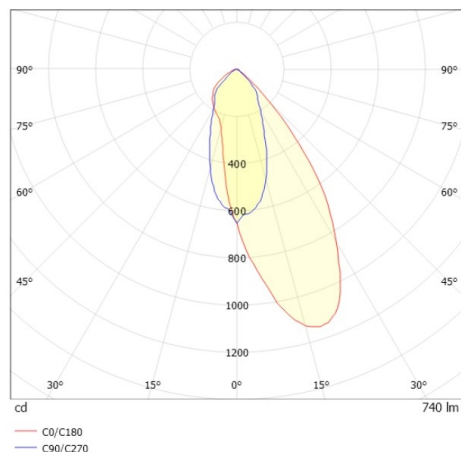

COZY

573-020031900606d

COZY WALLWASHER R DOWNLIGHT AD INCASSO in alluminio, nero, simile a RAL 9005, Decoro nero, riflettore in plastica purissima sottovuoto di elevata efficienza energetica fascio 38°, emissione luminosa diretta, UGR <22, senza alimentatore, dimmerabilità: DALI, IP20

DISEGNO

DETTAGLI TECNICI

tipo di lampadina	LED 15W
flusso luminoso [lm]	740
temperatura colore [K]	3000K
CRI	>90
UGR	<22
Ottica	riflettore in plastica purissima sottovuoto
Designer	Serge Cornelissen
Alimentatore	senza alimentatore
area di emissione luce	diretta
ang.del fascio lumin.[°]	38°
classe di tensione [V]	24 VDC
Materiale	alluminio
altezza [mm]	67
diametro [mm]	120
taglio soffitto [mm]	110
spessore soffitto [mm]	1-25
profondità d'inc. [mm]	97
classe di protezione [IP]	IP20
classe di protezione	classe di protezione II
resistenza agli urti	IK06
peso netto [kg]	0,43
Colore lampada	nero
RAL	9005
Colore decoro	nero
cod.EAN	9010506961010
durata di vita [h]	L80 B10 50 000
cl. efficienza energ.	E

CURVA DISTRIBUZIONE LUCE

I valori indicati sono nominali. Tolleranza della potenza e del flusso luminoso +/- 10%. Tolleranza della temperatura colore: +/- 150 K. I valori sono riferiti ad una temperatura ambiente di 25°C, salvo diversa indicazione.