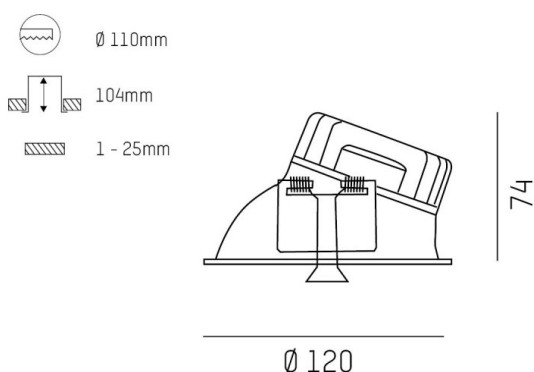

COZY

573-020031900606d

COZY WALLWASHER R DOWNLIGHT AD INCASSO in alluminio, nero, simile a RAL 9005, Decoro nero, riflettore in plastica purissima sottovuoto di elevata efficienza energetica fascio 38°, emissione luminosa diretta, UGR <22, senza alimentatore, dimmerabilità: DALI, IP20

DISEGNO

DETTAGLI TECNICI

tipo di lampadina	LED 15W
flusso luminoso [lm]	740
temperatura colore [K]	3000K
CRI	>90
UGR	<22
Ottica	riflettore in plastica purissima sottovuoto
Designer	Serge Cornelissen
Alimentatore	senza alimentatore
area di emissione luce	diretta
ang.del fascio lumin.[°]	38°
classe di tensione [V]	24 VDC
Materiale	alluminio
altezza [mm]	67
diametro [mm]	120
taglio soffitto [mm]	110
spessore soffitto [mm]	1-25
profondità d'inc. [mm]	97
classe di protezione [IP]	IP20
classe di protezione	classe di protezione II
resistenza agli urti	IK06
peso netto [kg]	0,43
Colore lampada	nero
RAL	9005
Colore decoro	nero
cod.EAN	9010506961010
durata di vita [h]	L80 B10 50 000
cl. efficienza energ.	E

CURVA DISTRIBUZIONE LUCE

I valori indicati sono nominali. Tolleranza della potenza e del flusso luminoso +/- 10%. Tolleranza della temperatura colore: +/- 150 K. I valori sono riferiti ad una temperatura ambiente di 25°C, salvo diversa indicazione.