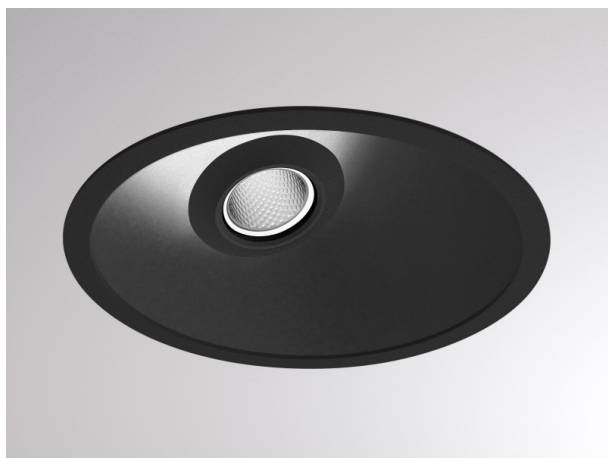

COZY

573-020031900606d

COZY WALLWASHER R DOWNLIGHT AD INCASSO in alluminio, nero, simile a RAL 9005, Decoro nero, riflettore in plastica purissima sottovuoto di elevata efficienza energetica fascio 38°, emissione luminosa diretta, UGR <22, senza alimentatore, dimmerabilità: DALI, IP20

DISEGNO

DETTAGLI TECNICI

tipo di lampadina	LED 15W
flusso luminoso [lm]	740
temperatura colore [K]	3000K
CRI	>90
UGR	<22
Ottica	riflettore in plastica purissima sottovuoto
Designer	Serge Cornelissen
Alimentatore	senza alimentatore
area di emissione luce	diretta
ang.del fascio lumin.[°]	38°
classe di tensione [V]	24 VDC
Materiale	alluminio
altezza [mm]	67
diametro [mm]	120
taglio soffitto [mm]	110
spessore soffitto [mm]	1-25
profondità d'inc. [mm]	97
classe di protezione [IP]	IP20
classe di protezione	classe di protezione II
resistenza agli urti	IK06
peso netto [kg]	0,43
Colore lampada	nero
RAL	9005
Colore decoro	nero
cod.EAN	9010506961010
durata di vita [h]	L80 B10 50 000
cl. efficienza energ.	E