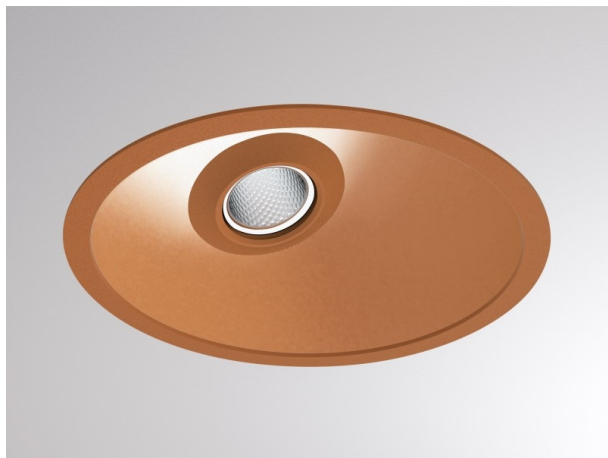

COZY

573-020031901b1b0

COZY WALLWASHER R DOWNLIGHT ENCASTRÉ en aluminium, cuivre, RAL 8004, décor cuivre, réflecteur haute efficacité, métallisé sous vide, en plastique angle de rayonnement 38°, émission direct, UGR <22, sans driver, gradation: non dimmable, IP20

ILLUSTRATION

DONNÉES TECHNIQUES

Source lumineuse	LED 15W
Flux lumineux [lm]	800
Température de couleur [K]	3000K
IRC	>90
UGR	<22
Optique	réflecteur métallisé sous vide en plastique
Driver	sans driver
Gradation	non dimmable
Emission de lumière	direct
Angle de rayonnement [°]	38°
Tension [V]	24 VDC
Matériel	aluminium
Hauteur [mm]	67
Diamètre [mm]	120
Découpe plafond [mm]	110
Epaisseur de plafond [mm]	1-25
Hauteur d'encastrement [mm]	97
Indice de protection [IP]	IP20
Classe de protection	classe de protection II
Indice de résistance aux chocs	IK06
Poids net [kg]	0,39
Couleur luminaire	cuivre
RAL	8004
Couleur éléments décoratifs	cuivre
N° EAN	9010506960792
Durée de vie [h]	L80 B10 50 000
Cl. d'efficacité énergétique	E