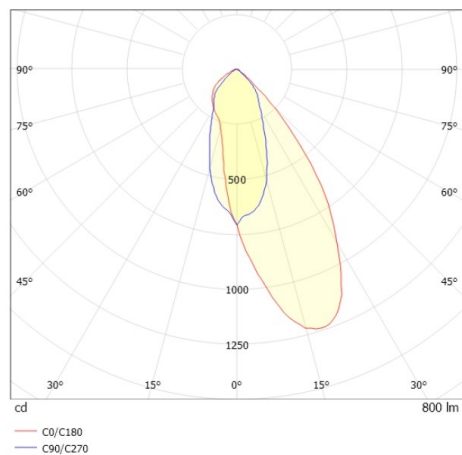

COZY

573-020031901b1b0

COZY WALLWASHER R DOWNLIGHT ENCASTRÉ en aluminium, cuivre, RAL 8004, décor cuivre, réflecteur haute efficacité, métallisé sous vide, en plastique angle de rayonnement 38°, émission direct, UGR <22, sans driver, gradation: non dimmable, IP20

ILLUSTRATION

DONNÉES TECHNIQUES

Source lumineuse	LED 15W
Flux lumineux [lm]	800
Température de couleur [K]	3000K
IRC	>90
UGR	<22
Optique	réflecteur métallisé sous vide en plastique
Driver	sans driver
Gradation	non dimmable
Emission de lumière	direct
Angle de rayonnement [°]	38°
Tension [V]	24 VDC
Matériel	aluminium
Hauteur [mm]	67
Diamètre [mm]	120
Découpe plafond [mm]	110
Epaisseur de plafond [mm]	1-25
Hauteur d'encastrement [mm]	97
Indice de protection [IP]	IP20
Classe de protection	classe de protection II
Indice de résistance aux chocs	IK06
Poids net [kg]	0,39
Couleur luminaire	cuivre
RAL	8004
Couleur éléments décoratifs	cuivre
N° EAN	9010506960792
Durée de vie [h]	L80 B10 50 000
Cl. d'efficacité énergétique	E

COURBE PHOTOMÉTRIQUE

Les valeurs indiquées sont des valeurs assignées. La puissance et le flux lumineux sous soumis à une tolérance d'environ 10 %. Tolérance de la température de couleur : +/- 150 K. Sauf indication contraire, les valeurs s'appliquent à une température ambiante de 25 °C.