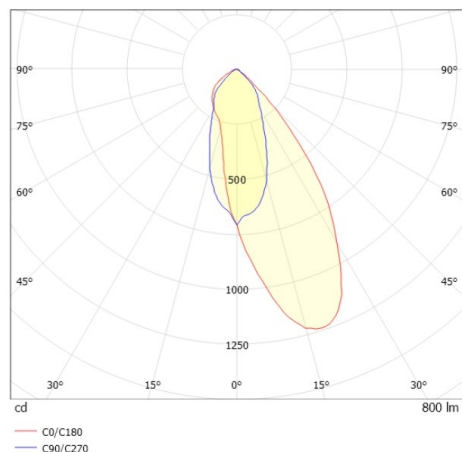

COZY

573-020031901b1b0

COZY WALLWASHER R DOWNLIGHT AD INCASSO in alluminio, rame, simile a RAL 8004, Decoro rame, riflettore in plastica purissima sottovuoto di elevata efficienza energetica fascio 38°, emissione luminosa diretto, UGR <22, senza alimentatore, dimmerabilità: non dimmerabile, IP20

DISEGNO

DETTAGLI TECNICI

tipo di lampadina	LED 15W
flusso luminoso [lm]	800
temperatura colore [K]	3000K
CRI	>90
UGR	<22
Ottica	riflettore in plastica purissima sottovuoto
Designer	Serge Cornelissen
Alimentatore	senza alimentatore
Dimmerabilità	non dimmerabile
area di emissione luce	diretta
ang.del fascio lumin.[°]	38°
classe di tensione [V]	24 VDC
Materiale	alluminio
altezza [mm]	67
diametro [mm]	120
taglio soffitto [mm]	110
spessore soffitto [mm]	1-25
profondità d'inc. [mm]	97
classe di protezione[IP]	IP20
classe di protezione	classe di protezione II
resistenza agli urti	IK06
peso netto [kg]	0,39
Colore lampada	rame
RAL	8004
Colore decoro	rame
cod.EAN	9010506960792
durata di vita [h]	L80 B10 50 000
cl. efficienza energ.	E

CURVA DISTRIBUZIONE LUCE

I valori indicati sono nominali. Tolleranza della potenza e del flusso luminoso +/- 10%. Tolleranza della temperatura colore: +/- 150 K. I valori sono riferiti ad una temperatura ambiente di 25°C, salvo diversa indicazione.