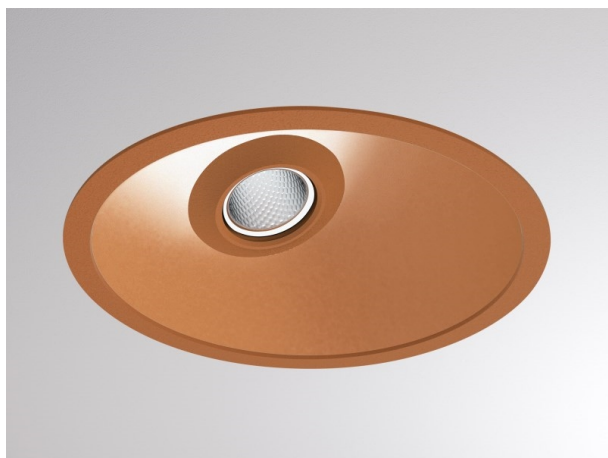

COZY

573-020031901b1b0

COZY WALLWASHER R DOWNLIGHT AD INCASSO in alluminio, rame, simile a RAL 8004, Decoro rame, riflettore in plastica purissima sottovuoto di elevata efficienza energetica fascio 38°, emissione luminosa diretto, UGR <22, senza alimentatore, dimmerabilità: non dimmerabile, IP20

DISEGNO

DETTAGLI TECNICI

tipo di lampadina	LED 15W
flusso luminoso [lm]	800
temperatura colore [K]	3000K
CRI	>90
UGR	<22
Ottica	riflettore in plastica purissima sottovuoto
Designer	Serge Cornelissen
Alimentatore	senza alimentatore
Dimmerabilità	non dimmerabile
area di emissione luce	diretta
ang.del fascio lumin.[°]	38°
classe di tensione [V]	24 VDC
Materiale	alluminio
altezza [mm]	67
diametro [mm]	120
taglio soffitto [mm]	110
spessore soffitto [mm]	1-25
profondità d'inc. [mm]	97
classe di protezione[IP]	IP20
classe di protezione	classe di protezione II
resistenza agli urti	IK06
peso netto [kg]	0,39
Colore lampada	rame
RAL	8004
Colore decoro	rame
cod.EAN	9010506960792
durata di vita [h]	L80 B10 50 000
cl. efficienza energ.	E