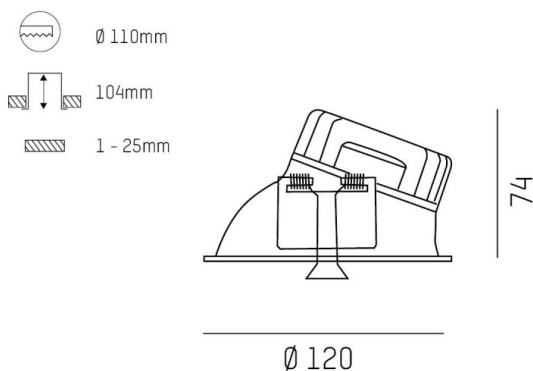

COZY

573-020031901b1b0

COZY WALLWASHER R DOWNLIGHT AD INCASSO in alluminio, rame, simile a RAL 8004, Decoro rame, riflettore in plastica purissima sottovuoto di elevata efficienza energetica fascio 38°, emissione luminosa diretto, UGR <22, senza alimentatore, dimmerabilità: non dimmerabile, IP20

DISEGNO

DETTAGLI TECNICI

tipo di lampadina	LED 15W
flusso luminoso [lm]	800
temperatura colore [K]	3000K
CRI	>90
UGR	<22
Ottica	riflettore in plastica purissima sottovuoto
Designer	Serge Cornelissen
Alimentatore	senza alimentatore
Dimmerabilità	non dimmerabile
area di emissione luce	diretta
ang.del fascio lumin.[°]	38°
classe di tensione [V]	24 VDC
Materiale	alluminio
altezza [mm]	67
diametro [mm]	120
taglio soffitto [mm]	110
spessore soffitto [mm]	1-25
profondità d'inc. [mm]	97
classe di protezione[IP]	IP20
classe di protezione	classe di protezione II
resistenza agli urti	IK06
peso netto [kg]	0,39
Colore lampada	rame
RAL	8004
Colore decoro	rame
cod.EAN	9010506960792
durata di vita [h]	L80 B10 50 000
cl. efficienza energ.	E

CURVA DISTRIBUZIONE LUCE

I valori indicati sono nominali. Tolleranza della potenza e del flusso luminoso +/- 10%. Tolleranza della temperatura colore: +/- 150 K. I valori sono riferiti ad una temperatura ambiente di 25°C, salvo diversa indicazione.