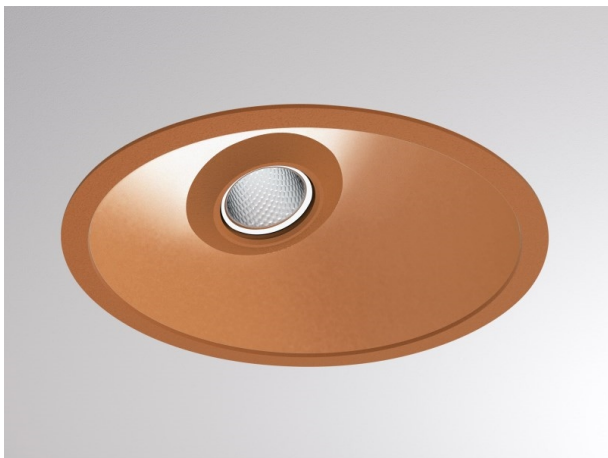

COZY

573-020031901b1bd

COZY WALLWASHER R DOWNLIGHT ENCASTRÉ en aluminium, cuivre, RAL 8004, décor cuivre, réflecteur haute efficacité, métallisé sous vide, en plastique angle de rayonnement 38°, émission direct, UGR <22, sans driver, gradation: DALI, IP20

ILLUSTRATION

DONNÉES TECHNIQUES

Source lumineuse	LED 15W
Flux lumineux [lm]	800
Température de couleur [K]	3000K
IRC	>90
UGR	<22
Optique	réflecteur métallisé sous vide en plastique
Driver	sans driver
Emission de lumière	direct
Angle de rayonnement [°]	38°
Tension [V]	24 VDC
Matériel	aluminium
Hauteur [mm]	67
Diamètre [mm]	120
Découpe plafond [mm]	110
Épaisseur de plafond [mm]	1-25
Hauteur d'encastrement [mm]	97
Indice de protection (IP)	IP20
Classe de protection	classe de protection II
Indice de résistance aux chocs	IK06
Poids net [kg]	0,42
Couleur luminaire	cuivre
RAL	8004
Couleur éléments décoratifs	cuivre
N° EAN	9010506961034
Durée de vie [h]	L80 B10 50 000
Cl. d'efficacité énergétique	E