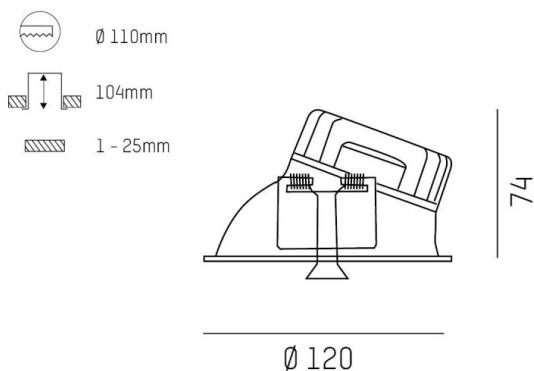

COZY

573-020031901b1bd

COZY WALLWASHER R DOWNLIGHT ENCASTRÉ en aluminium, cuivre, RAL 8004, décor cuivre, réflecteur haute efficacité, métallisé sous vide, en plastique angle de rayonnement 38°, émission direct, UGR <22, sans driver, gradation: DALI, IP20

ILLUSTRATION

DONNÉES TECHNIQUES

Source lumineuse	LED 15W
Flux lumineux [lm]	800
Température de couleur [K]	3000K
IRC	>90
UGR	<22
Optique	réflecteur métallisé sous vide en plastique
Driver	sans driver
Emission de lumière	direct
Angle de rayonnement [°]	38°
Tension [V]	24 VDC
Matériel	aluminium
Hauteur [mm]	67
Diamètre [mm]	120
Découpe plafond [mm]	110
Épaisseur de plafond [mm]	1-25
Hauteur d'encastrement [mm]	97
Indice de protection (IP)	IP20
Classe de protection	classe de protection II
Indice de résistance aux chocs	IK06
Poids net [kg]	0,42
Couleur luminaire	cuivre
RAL	8004
Couleur éléments décoratifs	cuivre
N° EAN	9010506961034
Durée de vie [h]	L80 B10 50 000
Cl. d'efficacité énergétique	E

COURBE PHOTOMÉTRIQUE

Les valeurs indiquées sont des valeurs assignées. La puissance et le flux lumineux sous soumis à une tolérance d'environ 10 %. Tolérance de la température de couleur : +/- 150 K. Sauf indication contraire, les valeurs s'appliquent à une température ambiante de 25 °C.