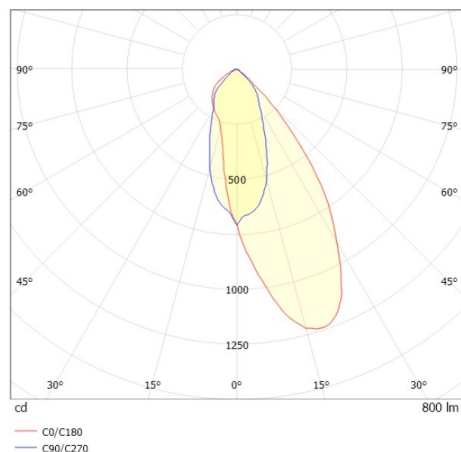

COZY

573-020031901b1bd

COZY WALLWASHER R DOWNLIGHT ENCASTRÉ en aluminium, cuivre, RAL 8004, décor cuivre, réflecteur haute efficacité, métallisé sous vide, en plastique angle de rayonnement 38°, émission direct, UGR <22, sans driver, gradation: DALI, IP20

ILLUSTRATION

DONNÉES TECHNIQUES

Source lumineuse	LED 15W
Flux lumineux [lm]	800
Température de couleur [K]	3000K
IRC	>90
UGR	<22
Optique	réflecteur métallisé sous vide en plastique
Driver	sans driver
Emission de lumière	direct
Angle de rayonnement [°]	38°
Tension [V]	24 VDC
Matériel	aluminium
Hauteur [mm]	67
Diamètre [mm]	120
Découpe plafond [mm]	110
Épaisseur de plafond [mm]	1-25
Hauteur d'encastrement [mm]	97
Indice de protection (IP)	IP20
Classe de protection	classe de protection II
Indice de résistance aux chocs	IK06
Poids net [kg]	0,42
Couleur luminaire	cuivre
RAL	8004
Couleur éléments décoratifs	cuivre
N° EAN	9010506961034
Durée de vie [h]	L80 B10 50 000
Cl. d'efficacité énergétique	E

COURBE PHOTOMÉTRIQUE

Les valeurs indiquées sont des valeurs assignées. La puissance et le flux lumineux sous soumis à une tolérance d'environ 10 %. Tolérance de la température de couleur : +/- 150 K. Sauf indication contraire, les valeurs s'appliquent à une température ambiante de 25 °C.