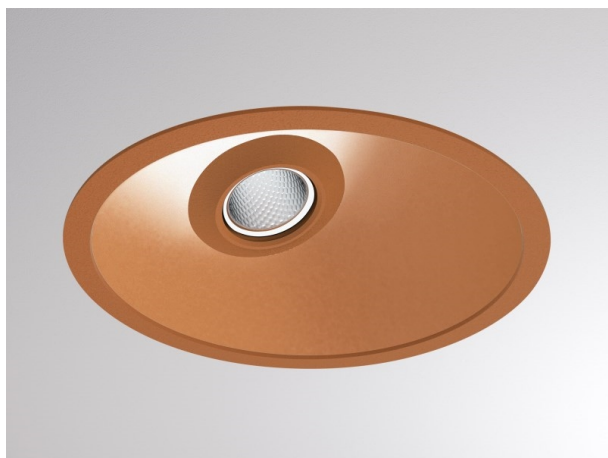

COZY

573-020031901b1bd

COZY WALLWASHER R DOWNLIGHT AD INCASSO in alluminio, rame, simile a RAL 8004, Decoro rame, riflettore in plastica purissima sottovuoto di elevata efficienza energetica fascio 38°, emissione luminosa diretto, UGR <22, senza alimentatore, dimmerabilità: DALI, IP20

DISEGNO

DETTAGLI TECNICI

tipo di lampadina	LED 15W
flusso luminoso [lm]	800
temperatura colore [K]	3000K
CRI	>90
UGR	<22
Ottica	riflettore in plastica purissima sottovuoto
Designer	Serge Cornelissen
Alimentatore	senza alimentatore
area di emissione luce	diretta
ang.del fascio lumin.[°]	38°
classe di tensione [V]	24 VDC
Materiale	alluminio
altezza [mm]	67
diametro [mm]	120
taglio soffitto [mm]	110
spessore soffitto [mm]	1-25
profondità d'inc. [mm]	97
classe di protezione [IP]	IP20
classe di protezione	classe di protezione II
resistenza agli urti	IK06
peso netto [kg]	0,42
Colore lampada	rame
RAL	8004
Colore decoro	rame
cod.EAN	9010506961034
durata di vita [h]	L80 B10 50 000
cl. efficienza energ.	E