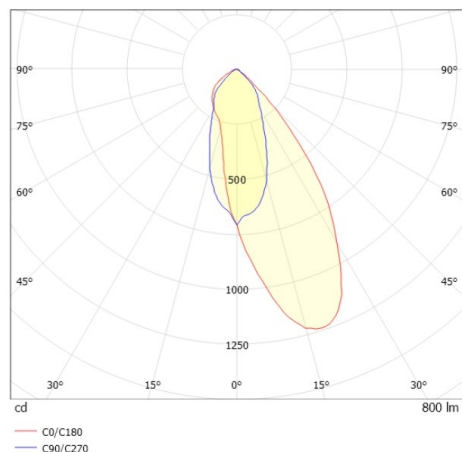

COZY

573-020031901b1bd

COZY WALLWASHER R DOWNLIGHT AD INCASSO in alluminio, rame, simile a RAL 8004, Decoro rame, riflettore in plastica purissima sottovuoto di elevata efficienza energetica fascio 38°, emissione luminosa diretto, UGR <22, senza alimentatore, dimmerabilità: DALI, IP20

DISEGNO

DETTAGLI TECNICI

tipo di lampadina	LED 15W
flusso luminoso [lm]	800
temperatura colore [K]	3000K
CRI	>90
UGR	<22
Ottica	riflettore in plastica purissima sottovuoto
Designer	Serge Cornelissen
Alimentatore	senza alimentatore
area di emissione luce	diretta
ang.del fascio lumin.[°]	38°
classe di tensione [V]	24 VDC
Materiale	alluminio
altezza [mm]	67
diametro [mm]	120
taglio soffitto [mm]	110
spessore soffitto [mm]	1-25
profondità d'inc. [mm]	97
classe di protezione [IP]	IP20
classe di protezione	classe di protezione II
resistenza agli urti	IK06
peso netto [kg]	0,42
Colore lampada	rame
RAL	8004
Colore decoro	rame
cod.EAN	9010506961034
durata di vita [h]	L80 B10 50 000
cl. efficienza energ.	E

CURVA DISTRIBUZIONE LUCE

I valori indicati sono nominali. Tolleranza della potenza e del flusso luminoso +/- 10%. Tolleranza della temperatura colore: +/- 150 K. I valori sono riferiti ad una temperatura ambiente di 25°C, salvo diversa indicazione.