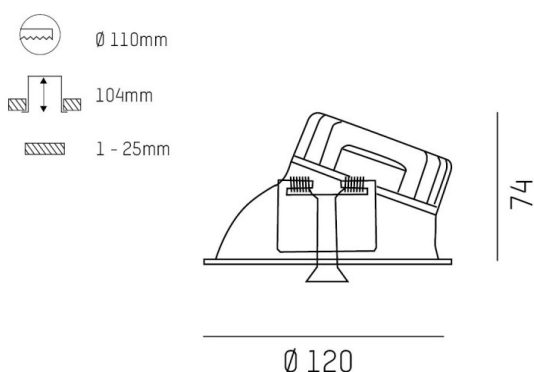

COZY

573-020031901b1bd

COZY WALLWASHER R DOWNLIGHT AD INCASSO in alluminio, rame, simile a RAL 8004, Decoro rame, riflettore in plastica purissima sottovuoto di elevata efficienza energetica fascio 38°, emissione luminosa diretto, UGR <22, senza alimentatore, dimmerabilità: DALI, IP20

DISEGNO

DETTAGLI TECNICI

tipo di lampadina	LED 15W
flusso luminoso [lm]	800
temperatura colore [K]	3000K
CRI	>90
UGR	<22
Ottica	riflettore in plastica purissima sottovuoto
Designer	Serge Cornelissen
Alimentatore	senza alimentatore
area di emissione luce	diretta
ang.del fascio lumin.[°]	38°
classe di tensione [V]	24 VDC
Materiale	alluminio
altezza [mm]	67
diametro [mm]	120
taglio soffitto [mm]	110
spessore soffitto [mm]	1-25
profondità d'inc. [mm]	97
classe di protezione [IP]	IP20
classe di protezione	classe di protezione II
resistenza agli urti	IK06
peso netto [kg]	0,42
Colore lampada	rame
RAL	8004
Colore decoro	rame
cod.EAN	9010506961034
durata di vita [h]	L80 B10 50 000
cl. efficienza energ.	E

CURVA DISTRIBUZIONE LUCE

I valori indicati sono nominali. Tolleranza della potenza e del flusso luminoso +/- 10%. Tolleranza della temperatura colore: +/- 150 K. I valori sono riferiti ad una temperatura ambiente di 25°C, salvo diversa indicazione.