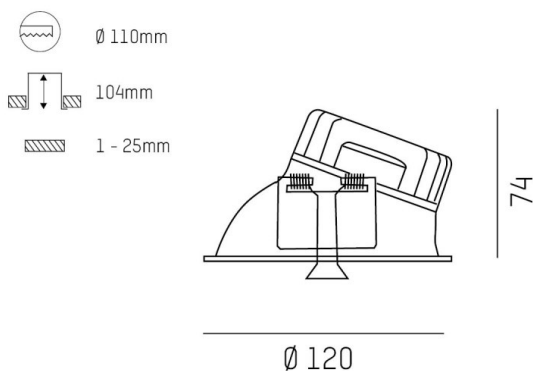

COZY

573-020031901d1d0

COZY WALLWASHER R DOWNLIGHT ENCASTRÉ en aluminium, or, RAL 070 60 40, décor or, réflecteur haute efficacité, métallisé sous vide, en plastique angle de rayonnement 38°, émission direct, UGR <22, sans driver, gradation: non dimmable, IP20

ILLUSTRATION

DONNÉES TECHNIQUES

Source lumineuse	LED 15W
Flux lumineux [lm]	800
Température de couleur [K]	3000K
IRC	>90
UGR	<22
Optique	réflecteur métallisé sous vide en plastique
Driver	sans driver
Gradation	non dimmable
Emission de lumière	direct
Angle de rayonnement [°]	38°
Tension [V]	24 VDC
Matériel	aluminium
Hauteur [mm]	67
Diamètre [mm]	120
Découpe plafond [mm]	110
Epaisseur de plafond [mm]	1-25
Hauteur d'encastrement [mm]	97
Indice de protection [IP]	IP20
Classe de protection	classe de protection II
Indice de résistance aux chocs	IK06
Poids net [kg]	0,39
Couleur luminaire	or
RAL	070 60 40
Couleur éléments décoratifs	or
N° EAN	9010506960785
Durée de vie [h]	L80 B10 50 000
Cl. d'efficacité énergétique	E

COURBE PHOTOMÉTRIQUE

Les valeurs indiquées sont des valeurs assignées. La puissance et le flux lumineux sous soumis à une tolérance d'environ 10 %. Tolérance de la température de couleur : +/- 150 K. Sauf indication contraire, les valeurs s'appliquent à une température ambiante de 25 °C.