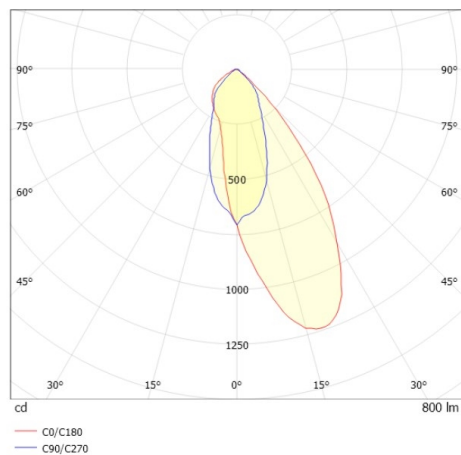

COZY

573-020031901d1d0

COZY WALLWASHER R DOWNLIGHT ENCASTRÉ en aluminium, or, RAL 070 60 40, décor or, réflecteur haute efficacité, métallisé sous vide, en plastique angle de rayonnement 38°, émission direct, UGR <22, sans driver, gradation: non dimmable, IP20

ILLUSTRATION

DONNÉES TECHNIQUES

Source lumineuse	LED 15W
Flux lumineux [lm]	800
Température de couleur [K]	3000K
IRC	>90
UGR	<22
Optique	réflecteur métallisé sous vide en plastique
Driver	sans driver
Gradation	non dimmable
Emission de lumière	direct
Angle de rayonnement [°]	38°
Tension [V]	24 VDC
Matériel	aluminium
Hauteur [mm]	67
Diamètre [mm]	120
Découpe plafond [mm]	110
Epaisseur de plafond [mm]	1-25
Hauteur d'encastrement [mm]	97
Indice de protection [IP]	IP20
Classe de protection	classe de protection II
Indice de résistance aux chocs	IK06
Poids net [kg]	0,39
Couleur luminaire	or
RAL	070 60 40
Couleur éléments décoratifs	or
N° EAN	9010506960785
Durée de vie [h]	L80 B10 50 000
Cl. d'efficacité énergétique	E

COURBE PHOTOMÉTRIQUE

Les valeurs indiquées sont des valeurs assignées. La puissance et le flux lumineux sous soumis à une tolérance d'environ 10 %. Tolérance de la température de couleur : +/- 150 K. Sauf indication contraire, les valeurs s'appliquent à une température ambiante de 25 °C.