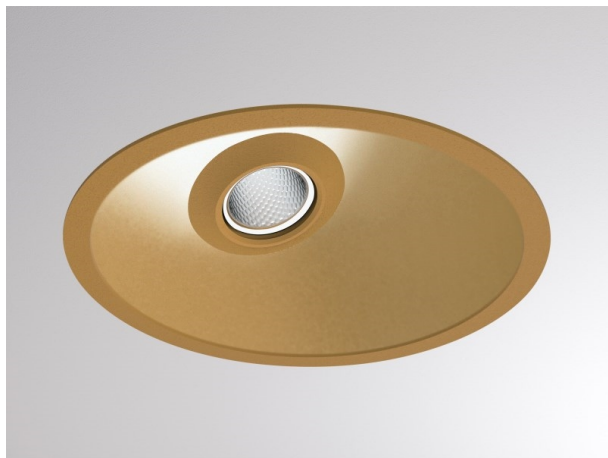

COZY

573-020031901d1d0

COZY WALLWASHER R DOWNLIGHT ENCASTRÉ en aluminium, or, RAL 070 60 40, décor or, réflecteur haute efficacité, métallisé sous vide, en plastique angle de rayonnement 38°, émission direct, UGR <22, sans driver, gradation: non dimmable, IP20

ILLUSTRATION

DONNÉES TECHNIQUES

Source lumineuse	LED 15W
Flux lumineux [lm]	800
Température de couleur [K]	3000K
IRC	>90
UGR	<22
Optique	réflecteur métallisé sous vide en plastique
Driver	sans driver
Gradation	non dimmable
Emission de lumière	direct
Angle de rayonnement [°]	38°
Tension [V]	24 VDC
Matériel	aluminium
Hauteur [mm]	67
Diamètre [mm]	120
Découpe plafond [mm]	110
Epaisseur de plafond [mm]	1-25
Hauteur d'encastrement [mm]	97
Indice de protection [IP]	IP20
Classe de protection	classe de protection II
Indice de résistance aux chocs	IK06
Poids net [kg]	0,39
Couleur luminaire	or
RAL	070 60 40
Couleur éléments décoratifs	or
N° EAN	9010506960785
Durée de vie [h]	L80 B10 50 000
Cl. d'efficacité énergétique	E