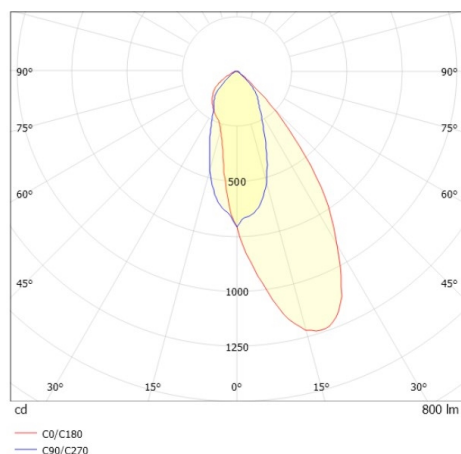

COZY

573-020031901d1d0

COZY WALLWASHER R DOWNLIGHT AD INCASSO in alluminio, oro, simile a RAL 070 60 40, Decoro oro, riflettore in plastica purissima sottovuoto di elevata efficienza energetica fascio 38°, emissione luminosa diretto, UGR <22, senza alimentatore, dimmerabilità: non dimmerabile, IP20

DISEGNO

DETTAGLI TECNICI

tipo di lampadina	LED 15W
flusso luminoso [lm]	800
temperatura colore [K]	3000K
CRI	>90
UGR	<22
Ottica	riflettore in plastica purissima sottovuoto
Designer	Serge Cornelissen
Alimentatore	senza alimentatore
Dimmerabilità	non dimmerabile
area di emissione luce	diretta
ang.del fascio lumin.[°]	38°
classe di tensione [V]	24 VDC
Materiale	alluminio
altezza [mm]	67
diametro [mm]	120
taglio soffitto [mm]	110
spessore soffitto [mm]	1-25
profondita d'inc. [mm]	97
classe di protezione[IP]	IP20
classe di protezione	classe di protezione II
resistenza agli urti	IK06
peso netto [kg]	0,39
Colore lampada	oro
RAL	070 60 40
Colore decoro	oro
cod.EAN	9010506960785
durata di vita [h]	L80 B10 50 000
cl. efficienza energ.	E

CURVA DISTRIBUZIONE LUCE

I valori indicati sono nominali. Tolleranza della potenza e del flusso luminoso +/- 10%. Tolleranza della temperatura colore: +/- 150 K. I valori sono riferiti ad una temperatura ambiente di 25°C, salvo diversa indicazione.