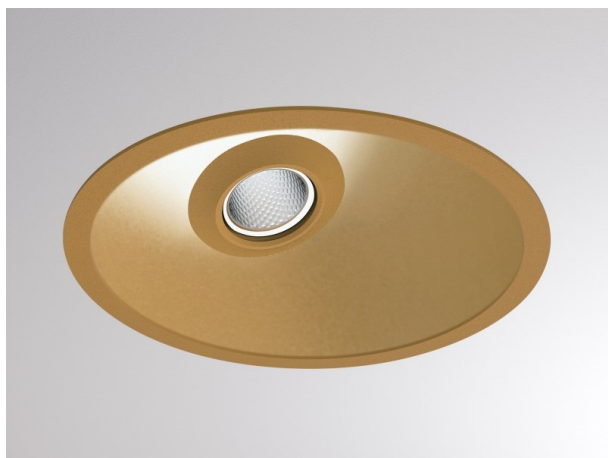

COZY

573-020031901d1d0

COZY WALLWASHER R DOWNLIGHT AD INCASSO in alluminio, oro, simile a RAL 070 60 40, Decoro oro, riflettore in plastica purissima sottovuoto di elevata efficienza energetica fascio 38°, emissione luminosa diretto, UGR <22, senza alimentatore, dimmerabilità: non dimmerabile, IP20

DISEGNO

DETTAGLI TECNICI

tipo di lampadina	LED 15W
flusso luminoso [lm]	800
temperatura colore [K]	3000K
CRI	>90
UGR	<22
Ottica	riflettore in plastica purissima sottovuoto
Designer	Serge Cornelissen
Alimentatore	senza alimentatore
Dimmerabilità	non dimmerabile
area di emissione luce	diretta
ang.del fascio lumin.[°]	38°
classe di tensione [V]	24 VDC
Materiale	alluminio
altezza [mm]	67
diametro [mm]	120
taglio soffitto [mm]	110
spessore soffitto [mm]	1-25
profondita d'inc. [mm]	97
classe di protezione[IP]	IP20
classe di protezione	classe di protezione II
resistenza agli urti	IK06
peso netto [kg]	0,39
Colore lampada	oro
RAL	070 60 40
Colore decoro	oro
cod.EAN	9010506960785
durata di vita [h]	L80 B10 50 000
cl. efficienza energ.	E