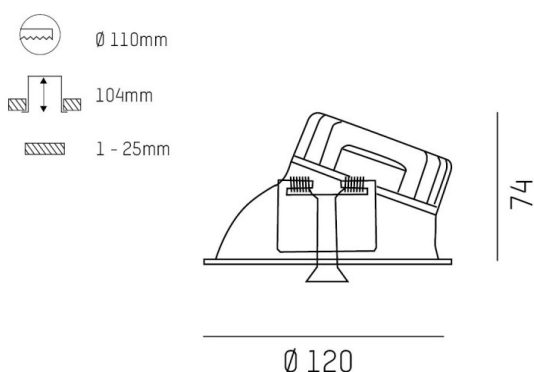

COZY

573-020031901d1d0

COZY WALLWASHER R DOWNLIGHT AD INCASSO in alluminio, oro, simile a RAL 070 60 40, Decoro oro, riflettore in plastica purissima sottovuoto di elevata efficienza energetica fascio 38°, emissione luminosa diretto, UGR <22, senza alimentatore, dimmerabilità: non dimmerabile, IP20

DISEGNO

DETTAGLI TECNICI

tipo di lampadina	LED 15W
flusso luminoso [lm]	800
temperatura colore [K]	3000K
CRI	>90
UGR	<22
Ottica	riflettore in plastica purissima sottovuoto
Designer	Serge Cornelissen
Alimentatore	senza alimentatore
Dimmerabilità	non dimmerabile
area di emissione luce	diretta
ang.del fascio lumin.[°]	38°
classe di tensione [V]	24 VDC
Materiale	alluminio
altezza [mm]	67
diametro [mm]	120
taglio soffitto [mm]	110
spessore soffitto [mm]	1-25
profondita d'inc. [mm]	97
classe di protezione[IP]	IP20
classe di protezione	classe di protezione II
resistenza agli urti	IK06
peso netto [kg]	0,39
Colore lampada	oro
RAL	070 60 40
Colore decoro	oro
cod.EAN	9010506960785
durata di vita [h]	L80 B10 50 000
cl. efficienza energ.	E

CURVA DISTRIBUZIONE LUCE

I valori indicati sono nominali. Tolleranza della potenza e del flusso luminoso +/- 10%. Tolleranza della temperatura colore: +/- 150 K. I valori sono riferiti ad una temperatura ambiente di 25°C, salvo diversa indicazione.