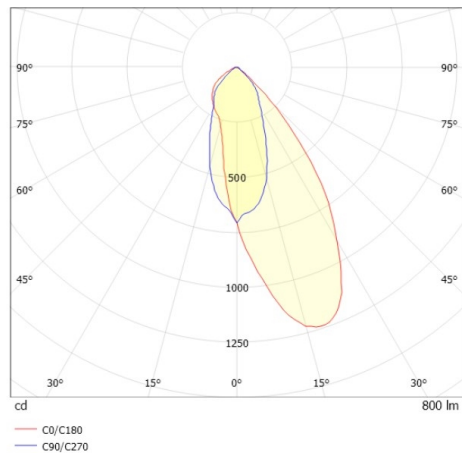

COZY

573-020031901d1dd

COZY WALLWASHER R DOWNLIGHT AD INCASSO in alluminio, oro, simile a RAL 070 60 40, Decoro oro, riflettore in plastica purissima sottovuoto di elevata efficienza energetica fascio 38°, emissione luminosa diretta, UGR <22, senza alimentatore, dimmerabilità: DALI, IP20

DISEGNO

DETTAGLI TECNICI

tipo di lampadina	LED 15W
flusso luminoso [lm]	800
temperatura colore [K]	3000K
CRI	>90
UGR	<22
Ottica	riflettore in plastica purissima sottovuoto
Designer	Serge Cornelissen
Alimentatore	senza alimentatore
area di emissione luce	diretta
ang.del fascio lumin.[°]	38°
classe di tensione [V]	24 VDC
Materiale	alluminio
altezza [mm]	67
diametro [mm]	120
taglio soffitto [mm]	110
spessore soffitto [mm]	1-25
profondita d'inc. [mm]	97
classe di protezione [IP]	IP20
classe di protezione	classe di protezione II
resistenza agli urti	IK06
peso netto [kg]	0,42
Colore lampada	oro
RAL	070 60 40
Colore decoro	oro
cod.EAN	9010506961027
durata di vita [h]	L80 B10 50 000
cl. efficienza energ.	E

CURVA DISTRIBUZIONE LUCE

I valori indicati sono nominali. Tolleranza della potenza e del flusso luminoso +/- 10%. Tolleranza della temperatura colore: +/- 150 K. I valori sono riferiti ad una temperatura ambiente di 25°C, salvo diversa indicazione.