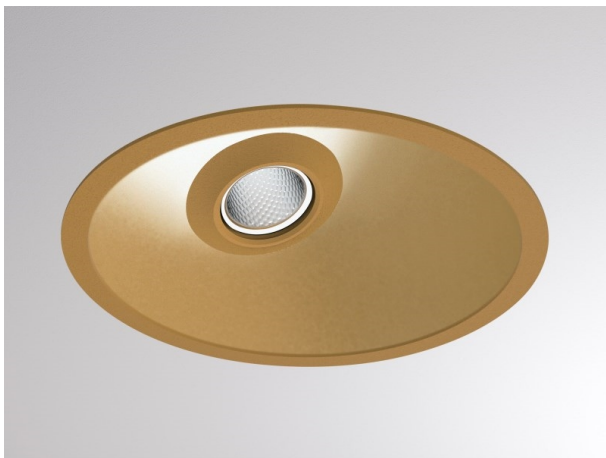

COZY

573-020031901d1dd

COZY WALLWASHER R DOWNLIGHT AD INCASSO in alluminio, oro, simile a RAL 070 60 40, Decoro oro, riflettore in plastica purissima sottovuoto di elevata efficienza energetica fascio 38°, emissione luminosa diretta, UGR <22, senza alimentatore, dimmerabilità: DALI, IP20

DISEGNO

DETTAGLI TECNICI

tipo di lampadina	LED 15W
flusso luminoso [lm]	800
temperatura colore [K]	3000K
CRI	>90
UGR	<22
Ottica	riflettore in plastica purissima sottovuoto
Designer	Serge Cornelissen
Alimentatore	senza alimentatore
area di emissione luce	diretta
ang.del fascio lumin.[°]	38°
classe di tensione [V]	24 VDC
Materiale	alluminio
altezza [mm]	67
diametro [mm]	120
taglio soffitto [mm]	110
spessore soffitto [mm]	1-25
profondita d'inc. [mm]	97
classe di protezione [IP]	IP20
classe di protezione	classe di protezione II
resistenza agli urti	IK06
peso netto [kg]	0,42
Colore lampada	oro
RAL	070 60 40
Colore decoro	oro
cod.EAN	9010506961027
durata di vita [h]	L80 B10 50 000
cl. efficienza energ.	E