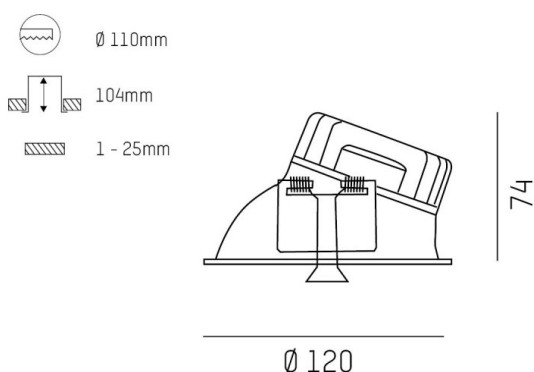

COZY

573-0200813005050

COZY WALLWASHER R DOWNLIGHT AD INCASSO in alluminio, bianco, simile a RAL 9016, Decoro bianco, riflettore Dark in plastica purissima sottovuoto fascio 24°, emissione luminosa diretta, UGR <25, senza alimentatore, dimmerabilità: non dimmerabile, IP20

DISEGNO

DETTAGLI TECNICI

tipo di lampadina	LED 15W
flusso luminoso [lm]	640
temperatura colore [K]	2700K
CRI	>90
UGR	<25
Ottica	riflettore Dark in plastica purissima sottovuoto
Designer	Serge Cornelissen
Alimentatore	senza alimentatore
Dimmerabilità	non dimmerabile
area di emissione luce	diretta
ang.del fascio lumin.[°]	24°
classe di tensione [V]	24 VDC
Materiale	alluminio
altezza [mm]	67
diámetro [mm]	120
taglio soffitto [mm]	110
spessore soffitto [mm]	1-25
profondità d'inc. [mm]	97
classe di protezione[IP]	IP20
classe di protezione	classe di protezione II
resistenza agli urti	IK06
peso netto [kg]	0,38
Colore lampada	bianco
RAL	9016
Colore decoro	bianco
cod.EAN	9010506961164
durata di vita [h]	L80 B10 50 000
cl. efficienza energ.	E

CURVA DISTRIBUZIONE LUCE

I valori indicati sono nominali. Tolleranza della potenza e del flusso luminoso +/- 10%. Tolleranza della temperatura colore: +/- 150 K. I valori sono riferiti ad una temperatura ambiente di 25°C, salvo diversa indicazione.