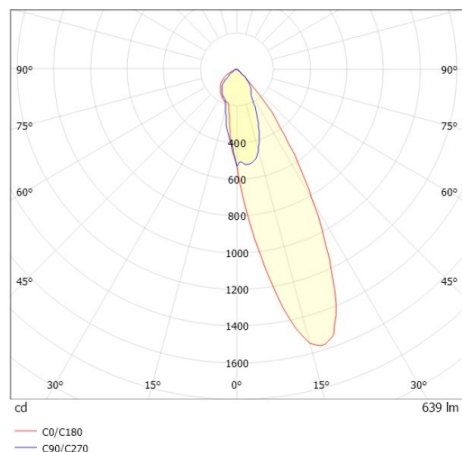

COZY

573-0200813005050

COZY WALLWASHER R DOWNLIGHT AD INCASSO in alluminio, bianco, simile a RAL 9016, Decoro bianco, riflettore Dark in plastica purissima sottovuoto fascio 24°, emissione luminosa diretta, UGR <25, senza alimentatore, dimmerabilità: non dimmerabile, IP20

DISEGNO

DETTAGLI TECNICI

tipo di lampadina	LED 15W
flusso luminoso [lm]	640
temperatura colore [K]	2700K
CRI	>90
UGR	<25
Ottica	riflettore Dark in plastica purissima sottovuoto
Designer	Serge Cornelissen
Alimentatore	senza alimentatore
Dimmerabilità	non dimmerabile
area di emissione luce	diretta
ang.del fascio lumin.[°]	24°
classe di tensione [V]	24 VDC
Materiale	alluminio
altezza [mm]	67
diámetro [mm]	120
taglio soffitto [mm]	110
spessore soffitto [mm]	1-25
profondità d'inc. [mm]	97
classe di protezione[IP]	IP20
classe di protezione	classe di protezione II
resistenza agli urti	IK06
peso netto [kg]	0,38
Colore lampada	bianco
RAL	9016
Colore decoro	bianco
cod.EAN	9010506961164
durata di vita [h]	L80 B10 50 000
cl. efficienza energ.	E

CURVA DISTRIBUZIONE LUCE

I valori indicati sono nominali. Tolleranza della potenza e del flusso luminoso +/- 10%. Tolleranza della temperatura colore: +/- 150 K. I valori sono riferiti ad una temperatura ambiente di 25°C, salvo diversa indicazione.