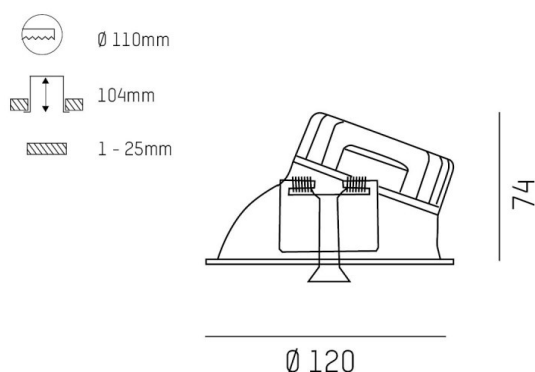

## COZY

573-020081300505d

COZY WALLWASHER R DOWNLIGHT ENCASTRÉ en aluminium, blanc, RAL 9016, décor blanc, réflecteur Dark métallisé sous vide en plastique angle de rayonnement 24°, émission direct, UGR <25, sans driver, gradation: DALI, IP20

## ILLUSTRATION

## DONNÉES TECHNIQUES

Source lumineuse	LED 15W
Flux lumineux [lm]	640
Température de couleur [K]	2700K
IRC	>90
UGR	<25
Optique	réflecteur Dark métallisé sous vide en plastique
Driver	sans driver
Emission de lumière	direct
Angle de rayonnement [°]	24°
Tension [V]	24 VDC
Matériel	aluminium
Hauteur [mm]	67
Diamètre [mm]	120
Découpe plafond [mm]	110
Épaisseur de plafond [mm]	1-25
Hauteur d'encastrement [mm]	97
Indice de protection (IP)	IP20
Classe de protection	classe de protection II
Indice de résistance aux chocs	IK06
Poids net [kg]	0,41
Couleur luminaire	blanc
RAL	9016
Couleur éléments décoratifs	blanc
N° EAN	9010506961416
Durée de vie [h]	L80 B10 50 000
Cl. d'efficacité énergétique	E

## COURBE PHOTOMÉTRIQUE

Les valeurs indiquées sont des valeurs assignées. La puissance et le flux lumineux sous soumis à une tolérance d'environ 10 %. Tolérance de la température de couleur : +/- 150 K. Sauf indication contraire, les valeurs s'appliquent à une température ambiante de 25 °C.