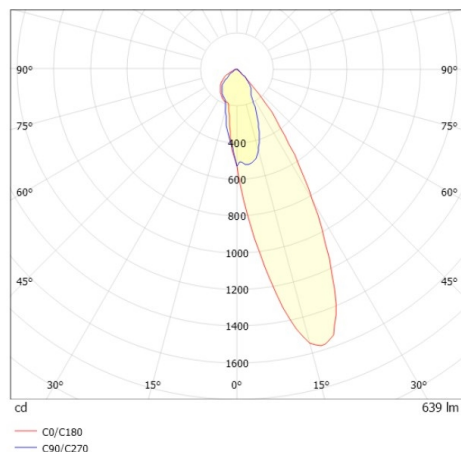

## COZY

573-020081300505d

COZY WALLWASHER R DOWNLIGHT ENCASTRÉ en aluminium, blanc, RAL 9016, décor blanc, réflecteur Dark métallisé sous vide en plastique angle de rayonnement 24°, émission direct, UGR <25, sans driver, gradation: DALI, IP20

## ILLUSTRATION

## DONNÉES TECHNIQUES

Source lumineuse	LED 15W
Flux lumineux [lm]	640
Température de couleur [K]	2700K
IRC	>90
UGR	<25
Optique	réflecteur Dark métallisé sous vide en plastique
Driver	sans driver
Emission de lumière	direct
Angle de rayonnement [°]	24°
Tension [V]	24 VDC
Matériel	aluminium
Hauteur [mm]	67
Diamètre [mm]	120
Découpe plafond [mm]	110
Épaisseur de plafond [mm]	1-25
Hauteur d'encastrement [mm]	97
Indice de protection (IP)	IP20
Classe de protection	classe de protection II
Indice de résistance aux chocs	IK06
Poids net [kg]	0,41
Couleur luminaire	blanc
RAL	9016
Couleur éléments décoratifs	blanc
N° EAN	9010506961416
Durée de vie [h]	L80 B10 50 000
Cl. d'efficacité énergétique	E

## COURBE PHOTOMÉTRIQUE

Les valeurs indiquées sont des valeurs assignées. La puissance et le flux lumineux sous soumis à une tolérance d'environ 10 %. Tolérance de la température de couleur : +/- 150 K. Sauf indication contraire, les valeurs s'appliquent à une température ambiante de 25 °C.