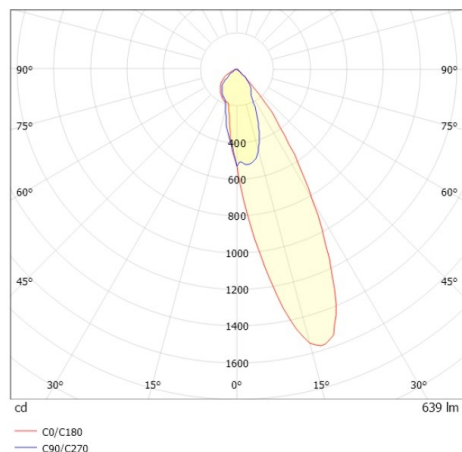

COZY

573-020081300505d

COZY WALLWASHER R DOWNLIGHT AD INCASSO in alluminio, bianco, simile a RAL 9016, Decoro bianco, riflettore Dark in plastica purissima sottovuoto fascio 24°, emissione luminosa diretto, UGR <25, senza alimentatore, dimmerabilità: DALI, IP20

DISEGNO

DETTAGLI TECNICI

tipo di lampadina	LED 15W
flusso luminoso [lm]	640
temperatura colore [K]	2700K
CRI	>90
UGR	<25
Ottica	riflettore Dark in plastica purissima sottovuoto
Designer	Serge Cornelissen
Alimentatore	senza alimentatore
area di emissione luce	diretta
ang.del fascio lumin.[°]	24°
classe di tensione [V]	24 VDC
Materiale	alluminio
altezza [mm]	67
diametro [mm]	120
taglio soffitto [mm]	110
spessore soffitto [mm]	1-25
profondita d'inc. [mm]	97
classe di protezione [IP]	IP20
classe di protezione	classe di protezione II
resistenza agli urti	IK06
peso netto [kg]	0,41
Colore lampada	bianco
RAL	9016
Colore decoro	bianco
cod.EAN	9010506961416
durata di vita [h]	L80 B10 50 000
cl. efficienza energ.	E

CURVA DISTRIBUZIONE LUCE

I valori indicati sono nominali. Tolleranza della potenza e del flusso luminoso +/- 10%. Tolleranza della temperatura colore: +/- 150 K. I valori sono riferiti ad una temperatura ambiente di 25°C, salvo diversa indicazione.