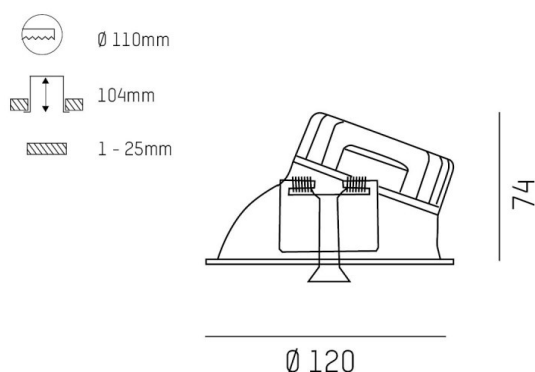

COZY

573-0200813006060

COZY WALLWASHER R DOWNLIGHT ENCASTRÉ en aluminium, noir, RAL 9005, décor noir, réflecteur Dark métallisé sous vide en plastique angle de rayonnement 24°, émission direct, UGR <19, sans driver, gradation: non dimmable, IP20

ILLUSTRATION

DONNÉES TECHNIQUES

Source lumineuse	LED 15W
Flux lumineux [lm]	500
Température de couleur [K]	2700K
IRC	>90
UGR	<19
Optique	réflecteur Dark métallisé sous vide en plastique
Driver	sans driver
Gradation	non dimmable
Emission de lumière	direct
Angle de rayonnement [°]	24°
Tension [V]	24 VDC
Matériel	aluminium

Hauteur [mm]	67
Diamètre [mm]	120
Découpe plafond [mm]	110
Épaisseur de plafond [mm]	1-25
Hauteur d'encastrement [mm]	97
Indice de protection [IP]	IP20
Classe de protection	classe de protection II
Indice de résistance aux chocs	IK06
Poids net [kg]	0,39

COURBE PHOTOMÉTRIQUE

Couleur luminaire	noir
RAL	9005
Couleur éléments décoratifs	noir
N° EAN	9010506961171
Durée de vie [h]	L80 B10 50 000
Cl. d'efficacité énergétique	E

Les valeurs indiquées sont des valeurs assignées. La puissance et le flux lumineux sous soumis à une tolérance d'environ 10 %. Tolérance de la température de couleur : +/- 150 K. Sauf indication contraire, les valeurs s'appliquent à une température ambiante de 25 °C.