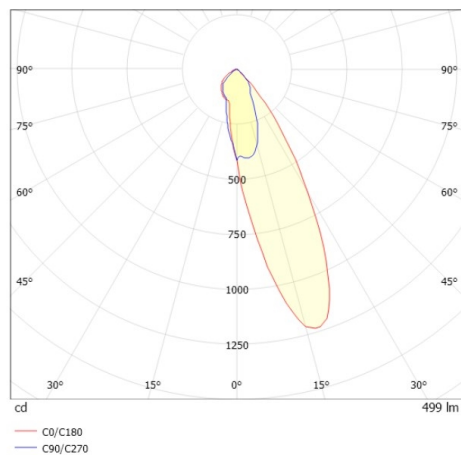

ILLUSTRATION

DONNÉES TECHNIQUES

Source lumineuse	LED 15W
Flux lumineux [lm]	500
Température de couleur [K]	2700K
IRC	>90
UGR	<19
Optique	réflecteur Dark métallisé sous vide en plastique
Driver	sans driver
Gradation	non dimmable
Emission de lumière	direct
Angle de rayonnement [°]	24°
Tension [V]	24 VDC
Matériel	aluminium

Hauteur [mm]	67
Diamètre [mm]	120
Découpe plafond [mm]	110
Épaisseur de plafond [mm]	1-25
Hauteur d'encastrement [mm]	97
Indice de protection [IP]	IP20
Classe de protection	classe de protection II
Indice de résistance aux chocs	IK06
Poids net [kg]	0,39

COURBE PHOTOMÉTRIQUE

Couleur luminaire	noir
RAL	9005
Couleur éléments décoratifs	noir
N° EAN	9010506961171
Durée de vie [h]	L80 B10 50 000
Cl. d'efficacité énergétique	E

Les valeurs indiquées sont des valeurs assignées. La puissance et le flux lumineux sous soumis à une tolérance d'environ 10 %. Tolérance de la température de couleur : +/- 150 K. Sauf indication contraire, les valeurs s'appliquent à une température ambiante de 25 °C.